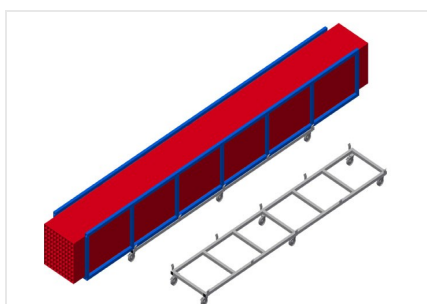

Carro de transporte para cassetes de perfis TPK 4000

Carro de transporte com palete para mercadoria longa