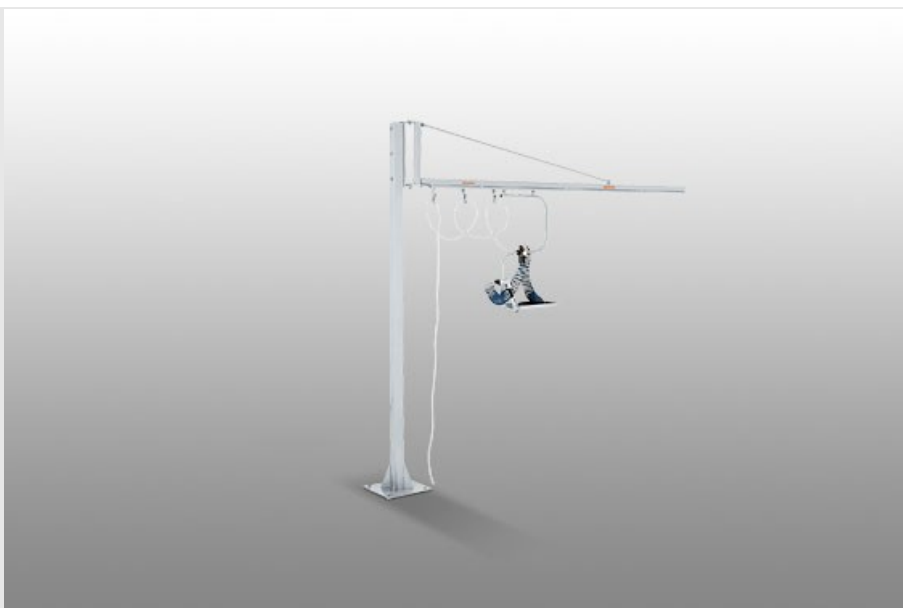

S3000

Suportes para dispositivos

Coluna para lança para dispositivos

- Coluna de aço para fixar o suporte para dispositivos
- Placa base para fixar no chão, em qualquer local

**Suporte para dispositivos
G 3000 + Coluna de aço S
3000**

S 3000 / SUPORTES PARA DISPOSITIVOS

- Altura do suporte 3 000 mm
- Altura de fixação lança 2 400 mm
- Altura da placa de apoio 1 350 mm
- Placa base 400 x 400 mm