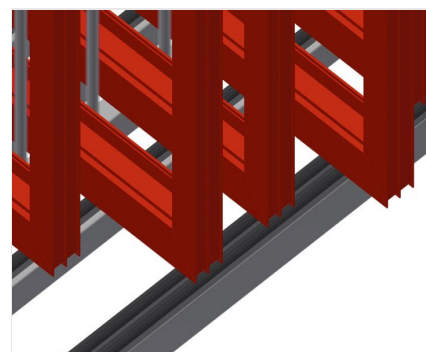

RFR10

Sistemas de estantes

Estante para armazenar elementos de caixilhos

- Construção robusta em aço
- Estante para armazenar caixilhos
- Os elementos estão disponíveis direta e individualmente
- Especialmente desenvolvidos para serem integrados nas linhas de montagem
- Possível acesso de ambos os lados
- Apoio de fundo com perfil fungiforme
- Perfis divisórios do compartimento revestidos com mangueira de proteção

Opção

- Rodas e pega para RFR 10/FFR 10

Estante de compartimentos para caixilhos RFR 10

Compartimentos

Todas as áreas de apoio apresentam um revestimento anti-deslizante de PVC, deste modo, evita-se a danificação da superfície durante o armazenamento

Apoio

Área de apoio inferior revestido com perfil fungiforme, protege o perfil contra danos

Roda dirigível compl.

Dois rodas dirigíveis com dispositivo de imobilização, duas rodas fixas, por isso com deslocação livre, diâmetro dos roletes 125 mm