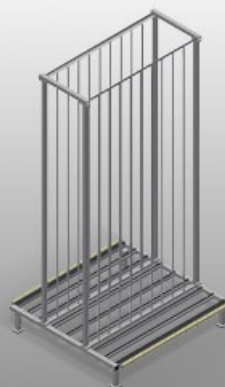

RFR10/02

Sistemas de estantes

Estante para armazenar elementos de caixilhos

- Construção robusta em aço
- Estante para armazenar caixilhos
- Os elementos estão disponíveis direta e individualmente
- Especialmente desenvolvidos para serem integrados nas linhas de montagem
- Possível acesso de ambos os lados
- Apoio de fundo com perfil fungiforme
- Perfis divisórios do compartimento revestidos com mangueira de proteção
- Área de colocação com rodas para carregar/descarregar ainda mais facilmente

Estante de compartimentos para caixilhos RFR 10/02

Compartimentos

Todas as áreas de apoio apresentam um revestimento anti-deslizante de PVC, deste modo, evita-se a danificação da superfície durante o armazenamento

Apoio

Área de apoio inferior revestido com perfil fungiforme, protege o perfil contra danos

Rodas

De qualquer modo, as rodas estão montadas para tornar ainda mais fácil a carga/descarga de elementos pesados e grandes

RFR 10/02 / SISTEMAS DE ESTANTES

- Comprimento 1 950 mm
- Largura 1 620 mm
- Altura 3 375 mm
- Dez compartimentos
- Largura cada compartimento 160 mm
- Altura cada compartimento 3 010 mm
- Peso 275 kg
- Capacidade de carga 800 kg