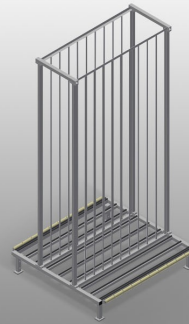

RFR10/02

Sistemas de estantes

Estante para armazenar elementos de caixilhos

- Construção robusta em aço
- Estante para armazenar caixilhos
- Os elementos estão disponíveis direta e individualmente
- Especialmente desenvolvidos para serem integrados nas linhas de montagem
- Possível acesso de ambos os lados
- Apoio de fundo com perfil fungiforme
- Perfis divisórios do compartimento revestidos com mangueira de proteção
- Área de colocação com rodas para carregar/descarregar ainda mais facilmente

Estante de compartimentos para caixilhos RFR 10/02

Compartimentos

Todas as áreas de apoio apresentam um revestimento anti-deslizante de PVC, deste modo, evita-se a danificação da superfície durante o armazenamento

Apoio

Área de apoio inferior revestido com perfil fungiforme, protege o perfil contra danos

Rodas

De qualquer modo, as rodas estão montadas para tornar ainda mais fácil a carga/descarga de elementos pesados e grandes

RF 10/02 / SISTEMAS DE ESTANTES

- Comprimento 1 950 mm
- Largura 1 620 mm
- Altura 3 375 mm
- Dez compartimentos
- Largura cada compartimento 160 mm
- Altura cada compartimento 3 010 mm
- Peso 275 kg
- Capacidade de carga 800 kg