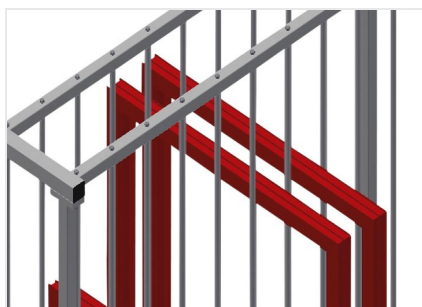

RFR10/02

Sistemas de estantes

Estante para armazenar elementos de caixilhos

- Construção robusta em aço
- Estante para armazenar caixilhos
- Os elementos estão disponíveis direta e individualmente
- Especialmente desenvolvidos para serem integrados nas linhas de montagem
- Possível acesso de ambos os lados
- Apoio de fundo com perfil fungiforme
- Perfis divisórios do compartimento revestidos com mangueira de proteção
- Área de colocação com rodas para carregar/descarregar ainda mais facilmente

Estante de compartimentos para caixilhos RFR 10/02

Compartimentos

Todas as áreas de apoio apresentam um revestimento anti-deslizante de PVC, deste modo, evita-se a danificação da superfície durante o armazenamento

Apoio

Área de apoio inferior revestido com perfil fungiforme, protege o perfil contra danos

Rodas

De qualquer modo, as rodas estão montadas para tornar ainda mais fácil a carga/descarga de elementos pesados e grandes

RFR 10/02 / SISTEMAS DE ESTANTES

- Comprimento 1 950 mm
- Largura 1 620 mm
- Altura 3 375 mm
- Dez compartimentos
- Largura cada compartimento 160 mm
- Altura cada compartimento 3 010 mm
- Peso 275 kg
- Capacidade de carga 800 kg