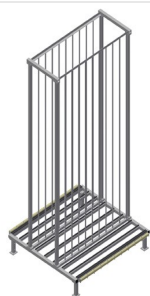

RFR10/02

Sistemas de estantes

Estante para armazenar elementos de caixilhos

- Construção robusta em aço
- Estante para armazenar caixilhos
- Os elementos estão disponíveis direta e individualmente
- Especialmente desenvolvidos para serem integrados nas linhas de montagem
- Possível acesso de ambos os lados
- Apoio de fundo com perfil fungiforme
- Perfis divisórios do compartimento revestidos com mangueira de proteção
- Área de colocação com rodas para carregar/descarregar ainda mais facilmente

Estante de compartimentos para caixilhos RFR 10/02

Compartimentos

Todas as áreas de apoio apresentam um revestimento anti-deslizante de PVC, deste modo, evita-se a danificação da superfície durante o armazenamento

Apoio

Área de apoio inferior revestido com perfil fungiforme, protege o perfil contra danos

Rodas

De qualquer modo, as rodas estão montadas para tornar ainda mais fácil a carga/descarga de elementos pesados e grandes

RF 10/02 / SISTEMAS DE ESTANTES

- Comprimento 1 950 mm
- Largura 1 620 mm
- Altura 3 375 mm
- Dez compartimentos
- Largura cada compartimento 160 mm
- Altura cada compartimento 3 010 mm
- Peso 275 kg
- Capacidade de carga 800 kg