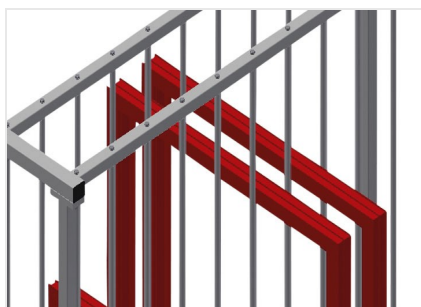

RFR10/02

Sistemas de estantes

Estante para armazenar elementos de caixilhos

- Construção robusta em aço
- Estante para armazenar caixilhos
- Os elementos estão disponíveis direta e individualmente
- Especialmente desenvolvidos para serem integrados nas linhas de montagem
- Possível acesso de ambos os lados
- Apoio de fundo com perfil fungiforme
- Perfis divisórios do compartimento revestidos com mangueira de proteção
- Área de colocação com rodas para carregar/descarregar ainda mais facilmente

Estante de compartimentos para caixilhos RFR 10/02

Compartimentos

Todas as áreas de apoio apresentam um revestimento anti-deslizante de PVC, deste modo, evita-se a danificação da superfície durante o armazenamento

Apoio

Área de apoio inferior revestido com perfil fungiforme, protege o perfil contra danos

Rodas

De qualquer modo, as rodas estão montadas para tornar ainda mais fácil a carga/descarga de elementos pesados e grandes

RF 10/02 / SISTEMAS DE ESTANTES

- Comprimento 1 950 mm
- Largura 1 620 mm
- Altura 3 375 mm
- Dez compartimentos
- Largura cada compartimento 160 mm
- Altura cada compartimento 3 010 mm
- Peso 275 kg
- Capacidade de carga 800 kg