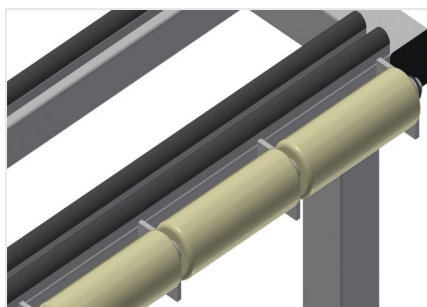

RFR10/02

Sistemas de estantes

Estante para armazenar elementos de caixilhos

- Construção robusta em aço
- Estante para armazenar caixilhos
- Os elementos estão disponíveis direta e individualmente
- Especialmente desenvolvidos para serem integrados nas linhas de montagem
- Possível acesso de ambos os lados
- Apoio de fundo com perfil fungiforme
- Perfis divisórios do compartimento revestidos com mangueira de proteção
- Área de colocação com rodas para carregar/descarregar ainda mais facilmente

Estante de compartimentos para caixilhos RFR 10/02

Compartimentos

Todas as áreas de apoio apresentam um revestimento anti-deslizante de PVC, deste modo, evita-se a danificação da superfície durante o armazenamento

Apoio

Área de apoio inferior revestido com perfil fungiforme, protege o perfil contra danos

Rodas

De qualquer modo, as rodas estão montadas para tornar ainda mais fácil a carga/descarga de elementos pesados e grandes

RF 10/02 / SISTEMAS DE ESTANTES

- Comprimento 1 950 mm
- Largura 1 620 mm
- Altura 3 375 mm
- Dez compartimentos
- Largura cada compartimento 160 mm
- Altura cada compartimento 3 010 mm
- Peso 275 kg
- Capacidade de carga 800 kg