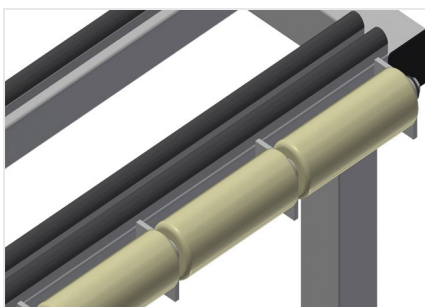

RFR10/02

Sistemas de estantes

Estante para armazenar elementos de caixilhos

- Construção robusta em aço
- Estante para armazenar caixilhos
- Os elementos estão disponíveis direta e individualmente
- Especialmente desenvolvidos para serem integrados nas linhas de montagem
- Possível acesso de ambos os lados
- Apoio de fundo com perfil fungiforme
- Perfis divisórios do compartimento revestidos com mangueira de proteção
- Área de colocação com rodas para carregar/descarregar ainda mais facilmente

Estante de compartimentos para caixilhos RFR 10/02

Compartimentos

Todas as áreas de apoio apresentam um revestimento anti-deslizante de PVC, deste modo, evita-se a danificação da superfície durante o armazenamento

Apoio

Área de apoio inferior revestido com perfil fungiforme, protege o perfil contra danos

Rodas

De qualquer modo, as rodas estão montadas para tornar ainda mais fácil a carga/descarga de elementos pesados e grandes