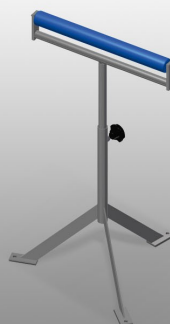

## **MST1000**

Suportes de montagem

- Construção robusta em aço - galvanizada
- Rolos de suporte de plástico
- Ajustável em altura

**Suporte de rolos MST  
1000**

**Rolos de plástico**

Rolos de suporte L = 500 mm

**Ajuste em altura**

Ajuste em altura 700 - 1 100 mm

### MST 1000 / SUPORTES DE MONTAGEM

---

- Comprimento 550 mm
- Diâmetro dos rolos de suporte 50 mm
- Largura 450 mm
- Comprimento dos rolos de suporte 500 mm
- Ajuste em altura 700 - 1 100 mm
- Peso 10 kg