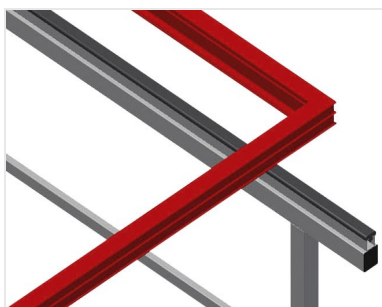

#### Suportes de montagem

Suportes de montagem para trabalhar com grandes elementos de janelas

- Construção robusta em aço
- Suporte de montagem 2,0 m de comprimento
- Montagem fácil por módulos
- Suporte com perfil de borracha
- Conjunto de suportes de montagem (1 par)
- Ajustável em altura

### Área de apoio

Apoio com perfil de borracha