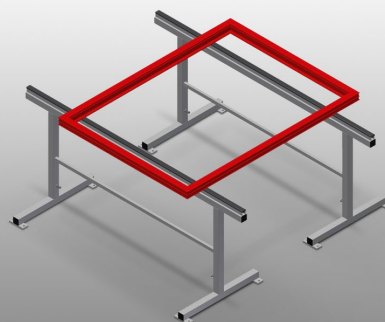

#### Suportes de montagem

Suportes de montagem para trabalhar com grandes elementos de janelas

- Construção robusta em aço
- Suporte de montagem 2,0 m de comprimento
- Montagem fácil por módulos
- Suporte com perfil de borracha
- Conjunto de suportes de montagem (1 par)
- Ajustável em altura

### Área de apoio

Apoio com perfil de borracha

### Ajuste em altura

Ajuste em altura 850 - 1 000 mm

### MB 2000 / SUPORTES DE MONTAGEM

---

- Comprimento 2 000 mm
- Largura 700 mm
- Altura 850 - 1 000 mm
- Peso 40 kg