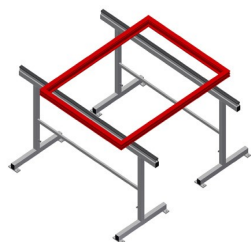

#### Suportes de montagem

Suportes de montagem para trabalhar com grandes elementos de janelas

- Construção robusta em aço
- Suporte de montagem 2,0 m de comprimento
- Montagem fácil por módulos
- Suporte com perfil de borracha
- Conjunto de suportes de montagem (1 par)
- Ajustável em altura

### Área de apoio

Apoio com perfil de borracha