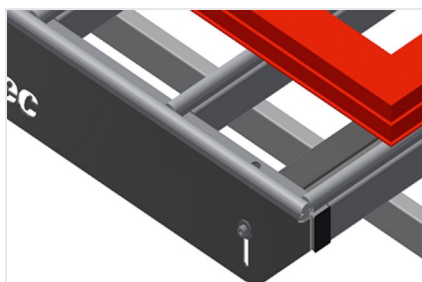

HT1000

Mesas de montagem
horizontais

Mesa horizontal para todos os trabalhos nos caixilhos e nas folhas

- Construção robusta em aço
- Apoio de mesa com perfis corrediças em plástico
- Prateleira para colocar ferramentas e acessórios
- Ajustável em altura
- Montagem fácil por módulos

Opções

- A pedido, pode ser fornecido também com perfis com escovas
- A pedido, pode ser fornecido também com apoios de feltro (para elementos de madeira)
- A pedido, pode ser fornecido também com apoios de borracha (para elementos de alumínio)
- Apoio sobre rolos
- Porta-ferramentas
- Ligação para ar comprimido, 4 vias

Mesa horizontal - mesa individual HT 1000

Área de apoio

Apoio de mesa com perfis corredeiras em plástico

Prateleira

Prateleira para colocar ferramentas e acessórios

Ajuste em altura

Altura de trabalho ajustável, altura de trabalho de 850 - 1 000 mm por meio dos pés

Ligação para ar comprimido, 4 vias

Ligação para ar comprimido, 4 vias para ligar ferramentas pneumáticas

Apoio sobre rolos compl. para HT 1000/PVC

Roletes de plástico, duros, com revestimento de poliamida, capacidade de carga por rolete: 60 kg, fácil no transporte e no manuseamento para elementos de PVC