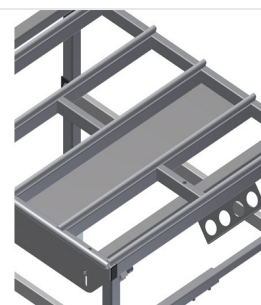

HT1000

Mesas de montagem
horizontais

Mesa horizontal para todos os trabalhos nos caixilhos e nas folhas

- Construção robusta em aço
- Apoio de mesa com perfis corrediças em plástico
- Prateleira para colocar ferramentas e acessórios
- Ajustável em altura
- Montagem fácil por módulos

Opções

- A pedido, pode ser fornecido também com perfis com escovas
- A pedido, pode ser fornecido também com apoios de feltro (para elementos de madeira)
- A pedido, pode ser fornecido também com apoios de borracha (para elementos de alumínio)
- Apoio sobre rolos
- Porta-ferramentas
- Ligação para ar comprimido, 4 vias

Mesa horizontal - mesa individual HT 1000

Área de apoio

Apoio de mesa com perfis corredeiras em plástico

Prateleira

Prateleira para colocar ferramentas e acessórios

Ajuste em altura

Altura de trabalho ajustável, altura de trabalho de 850 - 1 000 mm por meio dos pés

Ligação para ar comprimido, 4 vias

Ligação para ar comprimido, 4 vias para ligar ferramentas pneumáticas

Apoio sobre rolos compl. para HT 1000/PVC

Roletes de plástico, duros, com revestimento de poliamida, capacidade de carga por rolete: 60 kg, fácil no transporte e no manuseamento para elementos de PVC