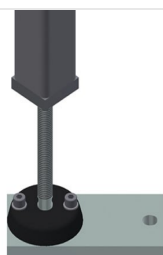

HT1000

Mesas de montagem
horizontais

Mesa horizontal para todos os trabalhos nos caixilhos e nas folhas

- Construção robusta em aço
- Apoio de mesa com perfis corrediças em plástico
- Prateleira para colocar ferramentas e acessórios
- Ajustável em altura
- Montagem fácil por módulos

Mesa horizontal - mesa individual HT 1000

Área de apoio

Apoio de mesa com perfis corredeiras em plástico

Prateleira

Prateleira para colocar ferramentas e acessórios

Ajuste em altura

Altura de trabalho ajustável, altura de trabalho de 850 - 1 000 mm por meio dos pés

Perfil com escova

Apoio de mesa Perfil com escova

Apoio de feltro

Apoio de mesa Perfil de feltro

Perfis de borracha

Apoio de mesa Perfil fungiforme de borracha para elementos de alumínio

Porta-ferramentas

Porta-ferramentas para ferramentas pneumáticas ou elétricas

Ligação para ar comprimido, 4 vias

Ligação para ar comprimido, 4 vias para ligar ferramentas pneumáticas

Apoio sobre rolos compl. para HT 1000/PVC

Roletes de plástico, duros, com revestimento de poliamida, capacidade de carga por rolete: 60 kg, fácil no transporte e no manuseamento para elementos de PVC