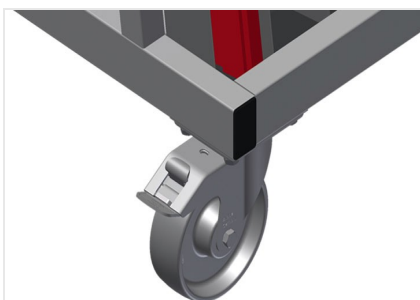

GLW30

Carros de
compartimentos/de bites

Carro de bites para transportar e ordenar bites

- Construção robusta em aço
- Perfeito para transportar e ordenar bites na vertical
- Carro de bites com 30 compartimentos
- 15 compartimentos cada lado
- Apoio inferior revestido de borracha
- Quatro rodas dirigíveis, dos quais dois têm imobilizadores

Carro de bites GLW 30

Rodas dirigíveis

Quatro rodas dirigíveis, dos quais dois têm imobilizadores, oferecem uma elevada mobilidade e um manuseamento fácil e seguro

Compartimentos

15 compartimentos cada lado, 30 compartimentos no total. Largura cada compartimento 75 mm, profundidade cada compartimento 65 mm, altura da parte do encosto 1 500 mm, inclinação do encosto 8°

Apoio inferior

Apoio inferior revestido de borracha

GLW 30 / CARROS DE COMPARTIMENTOS/DE BITES

- Comprimento 1 185 mm
- Largura 1 000 mm
- Altura 1 660 mm
- 30 compartimentos
- Largura cada compartimento 75 mm
- Profundidade cada compartimento 65 mm
- Peso 80 kg
- Capacidade de carga 350 kg
- Diâmetro dos roletes 125 mm