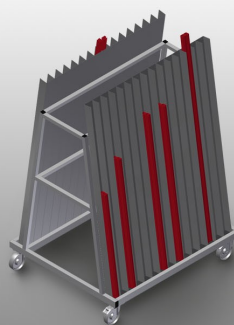

GLW30

Carros de
compartimentos/de bites

Carro de bites para transportar e ordenar bites

- Construção robusta em aço
- Perfeito para transportar e ordenar bites na vertical
- Carro de bites com 30 compartimentos
- 15 compartimentos cada lado
- Apoio inferior revestido de borracha
- Quatro rodas dirigíveis, dos quais dois têm imobilizadores

Carro de bites GLW 30

Rodas dirigíveis

Quatro rodas dirigíveis, dos quais dois têm imobilizadores, oferecem uma elevada mobilidade e um manuseamento fácil e seguro

Compartimentos

15 compartimentos cada lado, 30 compartimentos no total. Largura cada compartimento 75 mm, profundidade cada compartimento 65 mm, altura da parte do encosto 1 500 mm, inclinação do encosto 8°

Apoio inferior

Apoio inferior revestido de borracha

GLW 30 / CARROS DE COMPARTIMENTOS/DE BITES

- Comprimento 1 185 mm
- Largura 1 000 mm
- Altura 1 660 mm
- 30 compartimentos
- Largura cada compartimento 75 mm
- Profundidade cada compartimento 65 mm
- Peso 80 kg
- Capacidade de carga 350 kg
- Diâmetro dos roletes 125 mm