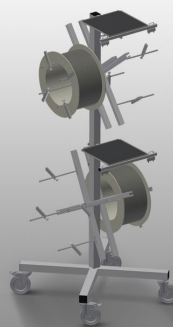

**DW4**

**Carros porta-vedações**

Carro porta-vedações para colocar rolos de vedações

- Construção robusta em aço
- Suporte para quatro desbobinadoras
- Não pode faltar na inserção de vedações
- Ajuste possível para qualquer diâmetro de uma desbobinadora
- Suporte para ferramentas
- Quatro rodas dirigíveis, dos quais dois têm imobilizadores

### Carro porta-vedações DW 4

### Rodas dirigíveis

Quatro rodas dirigíveis, dos quais dois têm imobilizadores, oferecem uma elevada mobilidade e um manuseamento fácil e seguro

### Quatro alojamentos para desbobinadoras

Para alojar quatro rolos de vedações. Desbobinadora ajustável ao tamanho do rolo