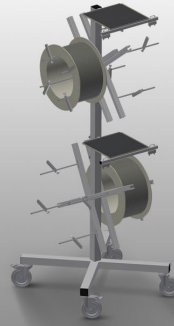

DW4

Carros porta-vedações

Carro porta-vedações para colocar rolos de vedações

- Construção robusta em aço
- Suporte para quatro desbobinadoras
- Não pode faltar na inserção de vedações
- Ajuste possível para qualquer diâmetro de uma desbobinadora
- Suporte para ferramentas
- Quatro rodas dirigíveis, dos quais dois têm imobilizadores

Carro porta-vedações DW 4

Rodas dirigíveis

Quatro rodas dirigíveis, dos quais dois têm imobilizadores, oferecem uma elevada mobilidade e um manuseamento fácil e seguro

Quatro alojamentos para desbobinadoras

Para alojar quatro rolos de vedações. Desbobinadora ajustável ao tamanho do rolo

Apoio para ferramentas

Suporte prático para ferramentas na altura de trabalho

Travão de desenrolamento

Travão de desenrolamento para cada desbobinadora

DW 4 / CARROS PORTA-VEDAÇÕES

- Comprimento 700 mm
- Largura 700 mm
- Altura 1 870 mm
- Quatro alojamentos para desbobinadoras
- Diâmetro máx. dos rolos 750 mm
- Largura máx. dos rolos 250 mm
- Peso 40 kg
- Diâmetro dos roletes 125 mm