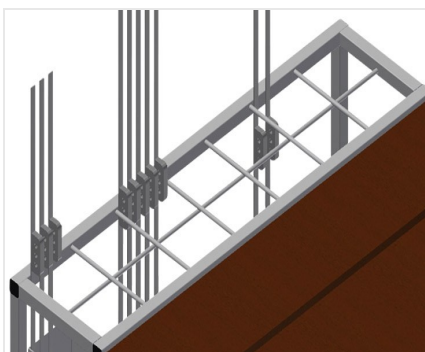

*BW*

Carros para ferragens

Carro para ferragens para uma clara disponibilização das ferragens. Construção robusta em aço. Dois compartimentos de arrumação em madeira. Dispositivo de suporte para uma unidade de punção. Quatro rodas dirigíveis, dos quais dois têm imobilizadores.

### Compartimentos de arrumação

Sete compartimentos de arrumação para ferragens, em níveis escadeados, tamanho do compartimento 190 x 265 mm

### Rodas dirigíveis

Quatro rodas dirigíveis, dos quais dois têm imobilizadores, oferecem uma elevada mobilidade e um manuseamento fácil e seguro