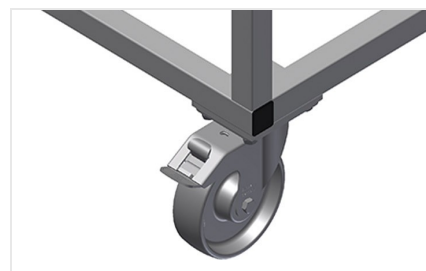

*BW*

Carros para ferragens

Carro para ferragens para uma clara disponibilização das ferragens. Construção robusta em aço. Dois compartimentos de arrumação em madeira. Dispositivo de suporte para uma unidade de punção. Quatro rodas dirigíveis, dos quais dois têm imobilizadores.

### Compartimentos de arrumação

Sete compartimentos de arrumação para ferragens, em níveis escadeados, tamanho do compartimento 190 x 265 mm

### Rodas dirigíveis

Quatro rodas dirigíveis, dos quais dois têm imobilizadores, oferecem uma elevada mobilidade e um manuseamento fácil e seguro

### DIMENSÃO E PESO

Comprimento (mm)	1.100
Largura (mm)	710
Altura (mm)	1.090
Peso (kg)	50