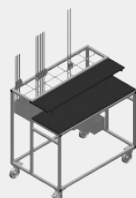

*BW*

Carros para ferragens

Carro para ferragens para uma clara disponibilização das ferragens. Construção robusta em aço. Dois compartimentos de arrumação em madeira. Dispositivo de suporte para uma unidade de punção. Quatro rodas dirigíveis, dos quais dois têm imobilizadores.

### Compartimentos de arrumação

Sete compartimentos de arrumação para ferragens, em níveis escadeados, tamanho do compartimento 190 x 265 mm

### Apoio

Duas prateleiras para colocar ferramentas e acessórios

### DIMENSÃO E PESO

Comprimento (mm)	1.100
Largura (mm)	710
Altura (mm)	1.090
Peso (kg)	50