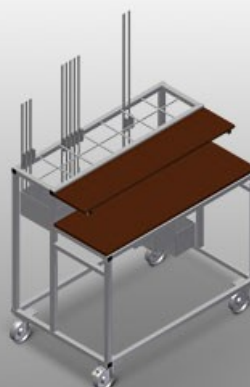

*BW*

Carros para ferragens

Carro para ferragens para uma clara disponibilização das ferragens. Construção robusta em aço. Dois compartimentos de arrumação em madeira. Dispositivo de suporte para uma unidade de punção. Quatro rodas dirigíveis, dos quais dois têm imobilizadores.

### Compartimentos de arrumação

Sete compartimentos de arrumação para ferragens, em níveis escadeados, tamanho do compartimento 190 x 265 mm

### DIMENSÃO E PESO

Comprimento (mm)	1.100
Largura (mm)	710
Altura (mm)	1.090
Peso (kg)	50