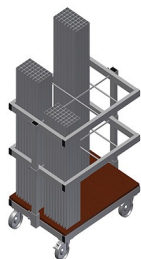

AW800

Carros para perfis de reforço

Carro para transportar e disponibilizar de forma ordenada perfis de reforço já cortados

- Construção robusta em aço
- Armazenamento e transporte verticais de perfis de aço
- Medidas exteriores reduzidas
- Arranjo claro de perfis para comprimentos fixos
- Quatro rodas dirigíveis, dos quais dois têm imobilizadores

Carro para perfis de reforço AW 800

Compartimentos

Seis compartimentos, tamanho do compartimento 190 x 265 mm

Quadros para painéis

Dois quadros para painéis, com altura ajustável

Rodas dirigíveis

Quatro rodas dirigíveis, dos quais dois têm imobilizadores, oferecem uma elevada mobilidade e um manuseamento fácil e seguro

AW 800 / CARROS PARA PERFIS DE REFORÇO

- Comprimento 800 mm
- Largura 600 mm
- Altura 960 mm
- Seis compartimentos
- Peso 35 kg
- Capacidade de carga 400 kg
- Diâmetro dos roletes 125 mm