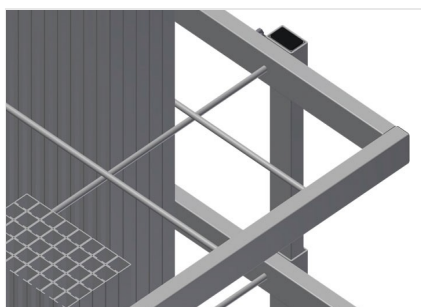

AW800

Carros para perfis de reforço

Carro para transportar e disponibilizar de forma ordenada perfis de reforço já cortados

- Construção robusta em aço
- Armazenamento e transporte verticais de perfis de aço
- Medidas exteriores reduzidas
- Arranjo claro de perfis para comprimentos fixos
- Quatro rodas dirigíveis, dos quais dois têm imobilizadores

Carro para perfis de reforço AW 800

Compartimentos

Seis compartimentos, tamanho do compartimento 190 x 265 mm

Quadros para painéis

Dois quadros para painéis, com altura ajustável

Rodas dirigíveis

Quatro rodas dirigíveis, dos quais dois têm imobilizadores, oferecem uma elevada mobilidade e um manuseamento fácil e seguro

AW 800 / CARROS PARA PERFIS DE REFORÇO

- Comprimento 800 mm
- Largura 600 mm
- Altura 960 mm
- Seis compartimentos
- Peso 35 kg
- Capacidade de carga 400 kg
- Diâmetro dos roletes 125 mm