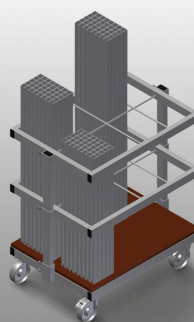

AW800

Carros para perfis de reforço

Carro para transportar e disponibilizar de forma ordenada perfis de reforço já cortados

- Construção robusta em aço
- Armazenamento e transporte verticais de perfis de aço
- Medidas exteriores reduzidas
- Arranjo claro de perfis para comprimentos fixos
- Quatro rodas dirigíveis, dos quais dois têm imobilizadores

Carro para perfis de reforço AW 800

Compartimentos

Seis compartimentos, tamanho do compartimento 190 x 265 mm

Quadros para painéis

Dois quadros para painéis, com altura ajustável

Rodas dirigíveis

Quatro rodas dirigíveis, dos quais dois têm imobilizadores, oferecem uma elevada mobilidade e um manuseamento fácil e seguro

AW 800 / CARROS PARA PERFIS DE REFORÇO

- Comprimento 800 mm
- Largura 600 mm
- Altura 960 mm
- Seis compartimentos
- Peso 35 kg
- Capacidade de carga 400 kg
- Diâmetro dos roletes 125 mm