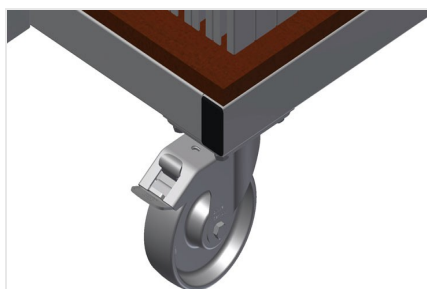

AW800

Carros para perfis de reforço

Carro para transportar e disponibilizar de forma ordenada perfis de reforço já cortados

- Construção robusta em aço
- Armazenamento e transporte verticais de perfis de aço
- Medidas exteriores reduzidas
- Arranjo claro de perfis para comprimentos fixos
- Quatro rodas dirigíveis, dos quais dois têm imobilizadores

Carro para perfis de reforço AW 800

Compartimentos

Seis compartimentos, tamanho do compartimento 190 x 265 mm

Quadros para painéis

Dois quadros para painéis, com altura ajustável

Rodas dirigíveis

Quatro rodas dirigíveis, dos quais dois têm imobilizadores, oferecem uma elevada mobilidade e um manuseamento fácil e seguro

AW 800 / CARROS PARA PERFIS DE REFORÇO

- Comprimento 800 mm
- Largura 600 mm
- Altura 960 mm
- Seis compartimentos
- Peso 35 kg
- Capacidade de carga 400 kg
- Diâmetro dos roletes 125 mm