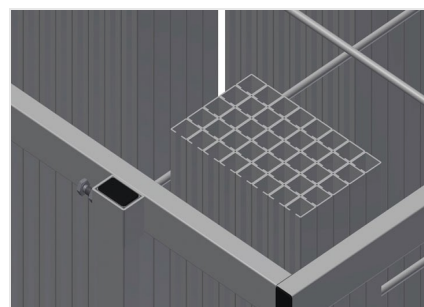

AW800

Carros para perfis de reforço

Carro para transportar e disponibilizar de forma ordenada perfis de reforço já cortados

- Construção robusta em aço
- Armazenamento e transporte verticais de perfis de aço
- Medidas exteriores reduzidas
- Arranjo claro de perfis para comprimentos fixos
- Quatro rodas dirigíveis, dos quais dois têm imobilizadores

Carro para perfis de reforço AW 800

Compartimentos

Seis compartimentos, tamanho do compartimento 190 x 265 mm

Quadros para painéis

Dois quadros para painéis, com altura ajustável

Rodas dirigíveis

Quatro rodas dirigíveis, dos quais dois têm imobilizadores, oferecem uma elevada mobilidade e um manuseamento fácil e seguro

AW 800 / CARROS PARA PERFIS DE REFORÇO

- Comprimento 800 mm
- Largura 600 mm
- Altura 960 mm
- Seis compartimentos
- Peso 35 kg
- Capacidade de carga 400 kg
- Diâmetro dos roletes 125 mm