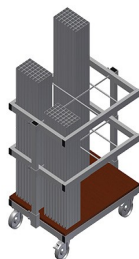

AW800

Carros para perfis de reforço

Carro para transportar e disponibilizar de forma ordenada perfis de reforço já cortados

- Construção robusta em aço
- Armazenamento e transporte verticais de perfis de aço
- Medidas exteriores reduzidas
- Arranjo claro de perfis para comprimentos fixos
- Quatro rodas dirigíveis, dos quais dois têm imobilizadores

Carro para perfis de reforço AW 800

Compartimentos

Seis compartimentos, tamanho do compartimento 190 x 265 mm

Quadros para painéis

Dois quadros para painéis, com altura ajustável

Rodas dirigíveis

Quatro rodas dirigíveis, dos quais dois têm imobilizadores, oferecem uma elevada mobilidade e um manuseamento fácil e seguro

AW 800 / CARROS PARA PERFIS DE REFORÇO

- Comprimento 800 mm
- Largura 600 mm
- Altura 960 mm
- Seis compartimentos
- Peso 35 kg
- Capacidade de carga 400 kg
- Diâmetro dos roletes 125 mm