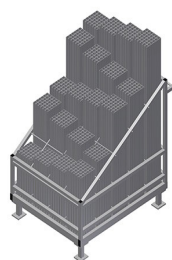

AW1100

Carros para perfis de reforço

Estante para disponibilizar perfis de reforço já cortados, de forma ordenada

- Construção robusta em aço
- Armazenamento vertical dos perfis de aço
- Medidas exteriores reduzidas
- Arranjo claro de perfis para comprimentos fixos
- Pode ser transportada por empilhadora

Opção

- A pedido móvel - rodas dirigíveis compl.

Carro para perfis de reforço AW 1100

Carro para perfis de reforço AW 1100

Compartimentos

20 compartimentos, tamanho do compartimento 200 x 200 mm

Rodas dirigíveis compl.

Duas rodas dirigíveis com dispositivo de imobilização, duas rodas fixas, por isso com deslocação livre, diâmetro dos roletes 125 mm

AW 1100 / CARROS PARA PERFIS DE REFORÇO

- Comprimento 1 100 mm
- Largura 900 mm
- Altura 1 100 mm
- 20 compartimentos
- Peso 80 kg
- Capacidade de carga 600 kg