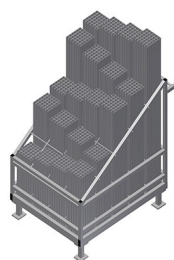

AW1100

Carros para perfis de reforço

Estante para disponibilizar perfis de reforço já cortados, de forma ordenada

- Construção robusta em aço
- Armazenamento vertical dos perfis de aço
- Medidas exteriores reduzidas
- Arranjo claro de perfis para comprimentos fixos
- Pode ser transportada por empilhadora

Opção

- A pedido móvel - rodas dirigíveis compl.

Carro para perfis de reforço AW 1100

Carro para perfis de reforço AW 1100

Compartimentos

20 compartimentos, tamanho do compartimento 200 x 200 mm

Rodas dirigíveis compl.

Duas rodas dirigíveis com dispositivo de imobilização, duas rodas fixas, por isso com deslocação livre, diâmetro dos roletes 125 mm

AW 1100 / CARROS PARA PERFIS DE REFORÇO

- Comprimento 1 100 mm
- Largura 900 mm
- Altura 1 100 mm
- 20 compartimentos
- Peso 80 kg
- Capacidade de carga 600 kg