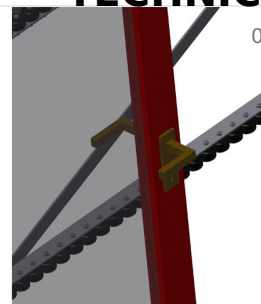

### VR3000

Pionowe podajniki rolkowe

Pionowy podajnik rolkowy do transportu i przechowywania elementów okiennych

- Stabilna konstrukcja stalowa
- Możliwość rozbudowy w systemie modułowym
- Pionowy podajnik rolkowy przeznaczony do transportu i przechowywania elementów okiennych
- Wygodne pozycjonowanie elementów okiennych
- Każdy zespół podajnika rolkowego o długości 3000 mm
- Listwy ślizgowe z tworzywa sztucznego, góra i dół
- Trzy listwy rolkowe z rolkami gumowymi, średnica 50 mm
- Jednostka podstawowa bez podpory końcowej

#### Opcje

- Podpora końcowa
- Stoper końcowy
- Rolka wprowadzająca
- Ochrona profilu na rolkach nośnych (aluminium)

### Pionowy podajnik rolkowy VR 3000

### Listwy rolkowe

Trzy listwy rolkowe z rolkami gumowymi, średnica 50 mm