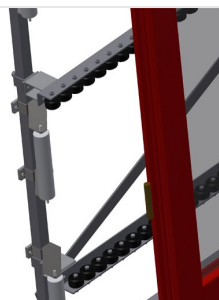

Dodatkowe listwy rolkowe

Dodatkowe listwy rolkowe z rolkami
gumowymi góra / dół