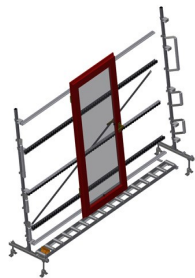

### VR3000

Pionowe podajniki rolkowe

Pionowy podajnik rolkowy do transportu i przechowywania elementów okiennych

- Stabilna konstrukcja stalowa
- Możliwość rozbudowy w systemie modułowym
- Pionowy podajnik rolkowy przeznaczony do transportu i przechowywania elementów okiennych
- Wygodne pozycjonowanie elementów okiennych
- Każdy zespół podajnika rolkowego o długości 3000 mm
- Listwy ślizgowe z tworzywa sztucznego, góra i dół
- Trzy listwy rolkowe z rolkami gumowymi, średnica 50 mm
- Jednostka podstawowa bez podpory końcowej

#### Opcje

- Podpora końcowa
- Stoper końcowy
- Rolka wprowadzająca
- Ochrona profilu na rolkach nośnych (aluminium)

### Pionowy podajnik rolkowy VR 3000

### Podajnik rolkowy, regulacja wysokości

Dolna wysokość podajnika rolkowego, regulowana na stópkach