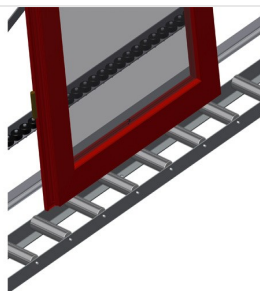

### VR3000

Pionowe podajniki rolkowe

Pionowy podajnik rolkowy do transportu i przechowywania elementów okiennych

- Stabilna konstrukcja stalowa
- Możliwość rozbudowy w systemie modułowym
- Pionowy podajnik rolkowy przeznaczony do transportu i przechowywania elementów okiennych
- Wygodne pozycjonowanie elementów okiennych
- Każdy zespół podajnika rolkowego o długości 3000 mm
- Listwy ślizgowe z tworzywa sztucznego, góra i dół
- Trzy listwy rolkowe z rolkami gumowymi, średnica 50 mm
- Jednostka podstawowa bez podpory końcowej

#### Opcje

- Podpora końcowa
- Stoper końcowy
- Rolka wprowadzająca
- Ochrona profilu na rolkach nośnych (aluminium)

### Pionowy podajnik rolkowy VR 3000

### Podajnik rolkowy, regulacja wysokości

Dolna wysokość podajnika rolkowego, regulowana na stópkach