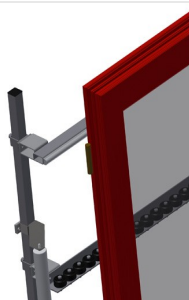

### VR3000

Pionowe podajniki rolkowe

Pionowy podajnik rolkowy do transportu i przechowywania elementów okiennych

- Stabilna konstrukcja stalowa
- Możliwość rozbudowy w systemie modułowym
- Pionowy podajnik rolkowy przeznaczony do transportu i przechowywania elementów okiennych
- Wygodne pozycjonowanie elementów okiennych
- Każdy zespół podajnika rolkowego o długości 3000 mm
- Listwy ślizgowe z tworzywa sztucznego, góra i dół
- Trzy listwy rolkowe z rolkami gumowymi, średnica 50 mm
- Jednostka podstawowa bez podpory końcowej

#### Opcje

- Podpora końcowa
- Stoper końcowy
- Rolka wprowadzająca
- Ochrona profilu na rolkach nośnych (aluminium)

### Pionowy podajnik rolkowy VR 3000

### Listwy rolkowe

Trzy listwy rolkowe z rolkami gumowymi, średnica 50 mm