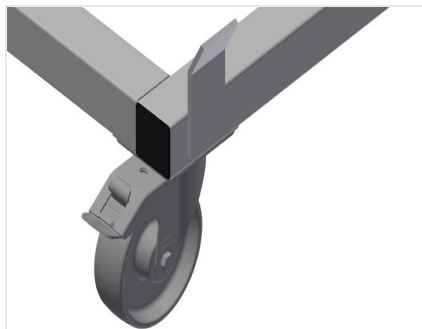

TPK4000

Wózki do transportu profili

- Stabilna konstrukcja stalowa
- Wózki transportowe do transportu kaset profilowych
- Idealne do transportu kaset profilowych z magazynu do piły lub do centrum obróbczego
- Do palet profili do szerokości 760 mm
- Listwy zabezpieczające do palet
- Sześć kółek, cztery kółka zwrotne z blokadą i dwa kółka stałe

Wózki transportowe do kaset profilowych TPK 4000

Kółka zwrotne

Sześć kółek, z czego cztery z blokadą i dwa kółka stałe zapewniają znaczną ruchomość i łatwą, bezpieczną obsługę

Listwy zabezpieczające

Listwy zabezpieczające do palet

Wózki transportowe do kaset profilowych TPK 4000

Wózki transportowe z paletą do elementów długich

- Długość 4000 mm
- Szerokość 820 mm
- Wysokość 285 mm
- Szerokość załadunku 770 mm
- Masa 65 kg
- Nośność 1200 kg
- Średnica kółek 125 mm