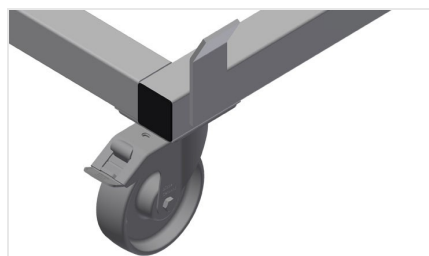

**TPK**

Wózki do transportu profili

Stabilna konstrukcja stalowa. Wózek transportowy do przewożenia kaset profilowych. Idealny do transportu kaset profilowych z magazynu do piły lub do centrum obróbczego. Do palet profilowych o szerokości do 760 mm. Klamry zabezpieczające palety. Sześć kótek: cztery kółka zwrotne z blokadą i dwa kółka stałe.

### **Kółka zwrotne**

Sześć kólek, z czego cztery z blokadą i dwa kółka stałe zapewniają znaczną ruchomość i łatwą, bezpieczną obsługę

### WYMIAR I WAGA

Długość (mm)	4.000
Szerokość (mm)	820
Wysokość (mm)	285
Waga (kg)	65