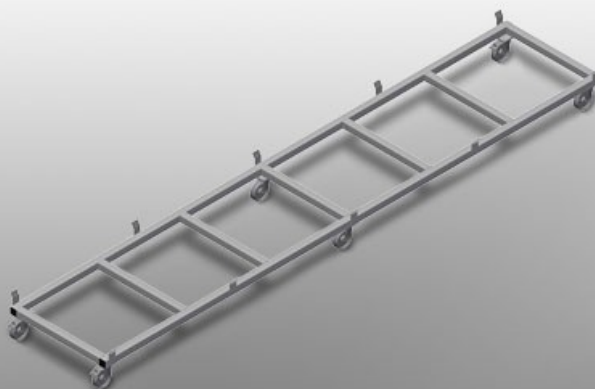

TPK4000

Wózki do transportu profili

- Stabilna konstrukcja stalowa
- Wózki transportowe do transportu kaset profilowych
- Idealne do transportu kaset profilowych z magazynu do piły lub do centrum obróbczego
- Do palet profili do szerokości 760 mm
- Listwy zabezpieczające do palet
- Sześć kółek, cztery kółka zwrotne z blokadą i dwa kółka stałe

Wózki transportowe do kaset profilowych TPK 4000

Kółka zwrotne

Sześć kółek, z czego cztery z blokadą i dwa kółka stałe zapewniają znaczną ruchomość i łatwą, bezpieczną obsługę

Listwy zabezpieczające

Listwy zabezpieczające do palet

Wózki transportowe do kaset profilowych TPK 4000

Wózki transportowe z paletą do elementów długich

- Długość 4000 mm
- Szerokość 820 mm
- Wysokość 285 mm
- Szerokość załadunku 770 mm
- Masa 65 kg
- Nośność 1200 kg
- Średnica kółek 125 mm