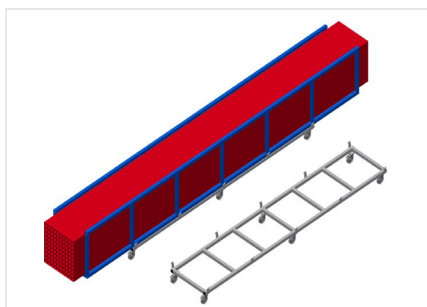

TPK4000

Wózki do transportu profili

- Stabilna konstrukcja stalowa
- Wózki transportowe do transportu kaset profilowych
- Idealne do transportu kaset profilowych z magazynu do piły lub do centrum obróbczego
- Do palet profili do szerokości 760 mm
- Listwy zabezpieczające do palet
- Sześć kółek, cztery kółka zwrotne z blokadą i dwa kółka stałe

Wózki transportowe do kaset profilowych TPK 4000

Kółka zwrotne

Sześć kółek, z czego cztery z blokadą i dwa kółka stałe zapewniają znaczną ruchomość i łatwą, bezpieczną obsługę

Listwy zabezpieczające

Listwy zabezpieczające do palet

Wózki transportowe do kaset profilowych TPK 4000

Wózki transportowe z paletą do elementów długich

- Długość 4000 mm
- Szerokość 820 mm
- Wysokość 285 mm
- Szerokość załadunku 770 mm
- Masa 65 kg
- Nośność 1200 kg
- Średnica kółek 125 mm