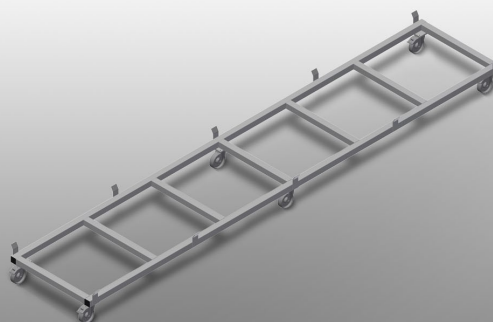

TPK4000

Wózki do transportu profili

- Stabilna konstrukcja stalowa
- Wózki transportowe do transportu kaset profilowych
- Idealne do transportu kaset profilowych z magazynu do piły lub do centrum obróbczego
- Do palet profili do szerokości 760 mm
- Listwy zabezpieczające do palet
- Sześć kółek, cztery kółka zwrotne z blokadą i dwa kółka stałe

Wózki transportowe do kaset profilowych TPK 4000

Kółka zwrotne

Sześć kółek, z czego cztery z blokadą i dwa kółka stałe zapewniają znaczną ruchomość i łatwą, bezpieczną obsługę

Listwy zabezpieczające

Listwy zabezpieczające do palet

Wózki transportowe do kaset profilowych TPK 4000

Wózki transportowe z paletą do elementów długich

- Długość 4000 mm
- Szerokość 820 mm
- Wysokość 285 mm
- Szerokość załadunku 770 mm
- Masa 65 kg
- Nośność 1200 kg
- Średnica kółek 125 mm