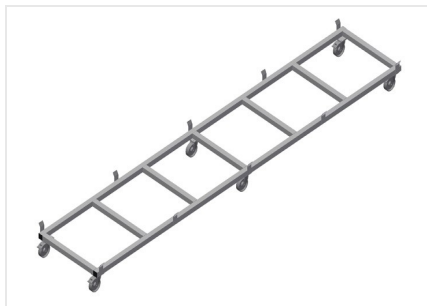

TPK4000

Wózki do transportu profili

- Stabilna konstrukcja stalowa
- Wózki transportowe do transportu kaset profilowych
- Idealne do transportu kaset profilowych z magazynu do piły lub do centrum obróbczego
- Do palet profili do szerokości 760 mm
- Listwy zabezpieczające do palet
- Sześć kółek, cztery kółka zwrotne z blokadą i dwa kółka stałe

Wózki transportowe do kaset profilowych TPK 4000

Kółka zwrotne

Sześć kółek, z czego cztery z blokadą i dwa kółka stałe zapewniają znaczną ruchomość i łatwą, bezpieczną obsługę

Listwy zabezpieczające

Listwy zabezpieczające do palet

Wózki transportowe do kaset profilowych TPK 4000

Wózki transportowe z paletą do elementów długich

- Długość 4000 mm
- Szerokość 820 mm
- Wysokość 285 mm
- Szerokość załadunku 770 mm
- Masa 65 kg
- Nośność 1200 kg
- Średnica kółek 125 mm