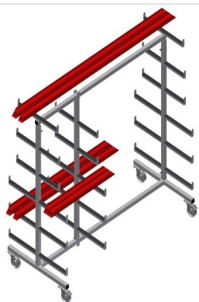

PWW1000

Wózki do transportu profili

Wózek profilowy do poziomego przechowywania i transportu profili

- Stabilna konstrukcja stalowa
- Poziomy transport profili
- Ramiona podporowe pokryte gumą
- Wózek profilowy z obustronnymi półkami na profile
- Sześć półek na wspornik
- Jeden wspornik środkowy
- Cztery kółka zwrotne, z czego dwa z blokadą

Opcja

- Wspornik środkowy pojedynczy

Wózek do transportu profilu PWW 1000

Prosty załadunek i rozładunek

Szybki dostęp dzięki przejrzystemu przechowywaniu

Ramiona podporowe

Ramiona podporowe pokryte gumą,
wspornik środkowy, regulowany

Kółka zwrotne

Cztery kółka zwrotne, z czego dwa z blokadą zapewniają znaczną ruchomość i łatwą, bezpieczną obsługę

Wspornik środkowy pojedynczy

Dodatkowy wspornik środkowy

- Długość 1625 mm
- Szerokość 900 mm
- Wysokość 1960 mm
- Jedenaście przegród
- Rozstaw 260 mm
- Dolna szerokość przegrody 420 mm
- Górna szerokość przegrody 300 mm
- Masa 60 kg
- Nośność 350 kg
- Średnica kółek 125 mm