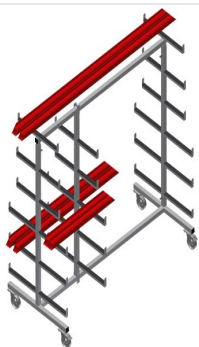

PWW1000

Wózki do transportu profili

Wózek profilowy do poziomego przechowywania i transportu profili

- Stabilna konstrukcja stalowa
- Poziomy transport profili
- Ramiona podporowe pokryte gumą
- Wózek profilowy z obustronnymi półkami na profile
- Sześć półek na wspornik
- Jeden wspornik środkowy
- Cztery kółka zwrotne, z czego dwa z blokadą

Opcja

- Wspornik środkowy pojedynczy

Wózek do transportu profilu PWW 1000

Prosty załadunek i rozładunek

Szybki dostęp dzięki przejrzystemu przechowywaniu

Ramiona podporowe

Ramiona podporowe pokryte gumą,
wspornik środkowy, regulowany

Kółka zwrotne

Cztery kółka zwrotne, z czego dwa
z blokadą zapewniają znaczną ruchomość
i łatwą, bezpieczną obsługę

Wspornik środkowy pojedynczy

Dodatkowy wspornik środkowy

- Długość 1625 mm
- Szerokość 900 mm
- Wysokość 1960 mm
- Jedenaście przegród
- Rozstaw 260 mm
- Dolna szerokość przegrody 420 mm
- Górna szerokość przegrody 300 mm
- Masa 60 kg
- Nośność 350 kg
- Średnica kółek 125 mm