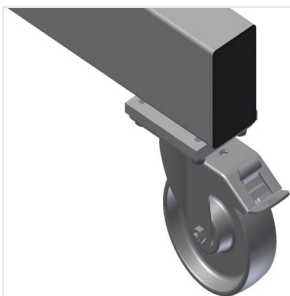

PWW1000

Wózki do transportu profili

Wózek profilowy do poziomego przechowywania i transportu profili

- Stabilna konstrukcja stalowa
- Poziomy transport profili
- Ramiona podporowe pokryte gumą
- Wózek profilowy z obustronnymi półkami na profile
- Sześć półek na wspornik
- Jeden wspornik środkowy
- Cztery kółka zwrotne, z czego dwa z blokadą

Opcja

- Wspornik środkowy pojedynczy

Wózek do transportu profilu PWW 1000

Prosty załadunek i rozładunek

Szybki dostęp dzięki przejrzystemu przechowywaniu

Ramiona podporowe

Ramiona podporowe pokryte gumą,
wspornik środkowy, regulowany

Kółka zwrotne

Cztery kółka zwrotne, z czego dwa z blokadą zapewniają znaczną ruchomość i łatwą, bezpieczną obsługę

Wspornik środkowy pojedynczy

Dodatkowy wspornik środkowy

- Długość 1625 mm
- Szerokość 900 mm
- Wysokość 1960 mm
- Jedenaście przegród
- Rozstaw 260 mm
- Dolna szerokość przegrody 420 mm
- Górna szerokość przegrody 300 mm
- Masa 60 kg
- Nośność 350 kg
- Średnica kółek 125 mm