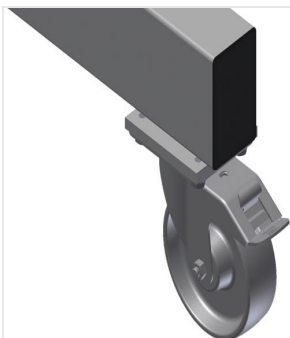

PWW1000

Wózki do transportu profili

Wózek profilowy do poziomego przechowywania i transportu profili

- Stabilna konstrukcja stalowa
- Poziomy transport profili
- Ramiona podporowe pokryte gumą
- Wózek profilowy z obustronnymi półkami na profile
- Sześć półek na wspornik
- Jeden wspornik środkowy
- Cztery kółka zwrotne, z czego dwa z blokadą

Opcja

- Wspornik środkowy pojedynczy

Wózek do transportu profilu PWW 1000

Prosty załadunek i rozładunek

Szybki dostęp dzięki przejrzystemu przechowywaniu

Ramiona podporowe

Ramiona podporowe pokryte gumą,
wspornik środkowy, regulowany

Kółka zwrotne

Cztery kółka zwrotne, z czego dwa
z blokadą zapewniają znaczną ruchomość
i łatwą, bezpieczną obsługę

Wspornik środkowy pojedynczy

Dodatkowy wspornik środkowy

- Długość 1625 mm
- Szerokość 900 mm
- Wysokość 1960 mm
- Jedenaście przegród
- Rozstaw 260 mm
- Dolna szerokość przegrody 420 mm
- Górna szerokość przegrody 300 mm
- Masa 60 kg
- Nośność 350 kg
- Średnica kółek 125 mm