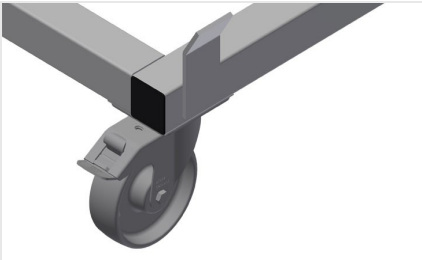

**TPK**

Profieltransportwagen

Stabiele stalen constructie. Transportwagen voor transport van profielcassettes. Ideaal voor transport van de profielcassettes van het magazijn naar de zaag of naar het bewerkingscentrum. Voor profielpallets tot 760 mm breedte. Borglussen voor palletborging. Zes wielen, vier zwenkwielen met vastzetrem en twee bokwielen.

**Zwenkwielen**

Zes wielen, waarvan vier met vastzetrem en twee bokwielen, bieden grote beweeglijkheid en veilig gebruik

**Borglussen**

Borglussen voor palletborging

### AFMETING EN GEWICHT

Lengte (mm)	4.000
Breedte (mm)	820
Hoogte (mm)	285
Gewicht (kg)	65