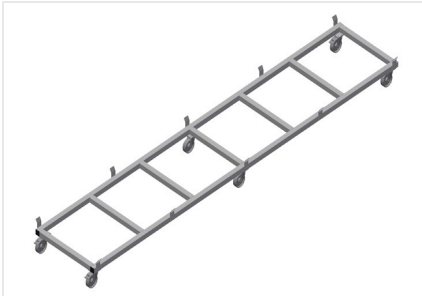

### TPK4000

#### Profieltransportwagen

Stabiele stalen constructie

- Transportwagen voor transport van profielcassettes
- Ideaal voor transport van de profielcassettes van het magazijn naar de zaag of naar het bewerkingscentrum
- Voor profielpallets tot 760 mm breedte
- Borglussen voor palletborging
- Zes wielen, vier zwenkwielen met vastzetrem en twee bokwielen

### Transportwagen voor profielcassettes TPK 4000

### Zwenkwielen

Zes wielen, waarvan vier met vastzetrem en twee bokwielen, bieden grote beweeglijkheid en veilig gebruik