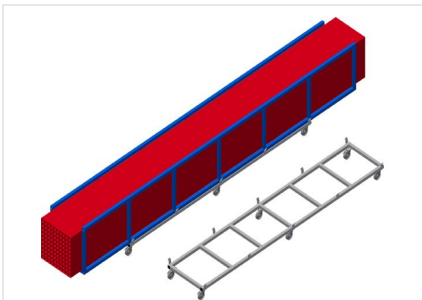

Transportwagen voor profielcassettes TPK 4000

Transportwagen met pallet voor lange goederen