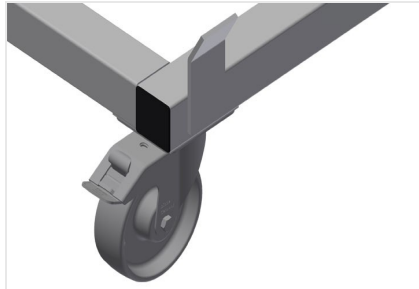

Zwenkwielen

Zes wielen, waarvan vier met vastzetrem en twee bokwielen, bieden grote beweeglijkheid en veilig gebruik