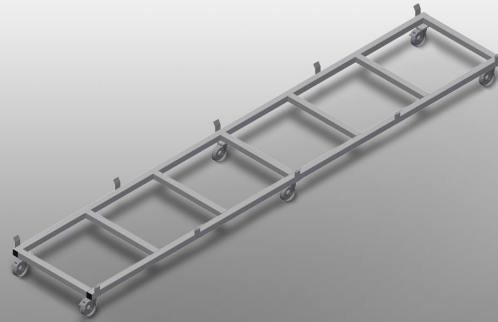

TPK4000

Profieltransportwagen

Stabiele stalen constructie

- Transportwagen voor transport van profielcassettes
- Ideaal voor transport van de profielcassettes van het magazijn naar de zaag of naar het bewerkingscentrum
- Voor profielpallets tot 760 mm breedte
- Borglussen voor palletborging
- Zes wielen, vier zwenkwielen met vastzetrem en twee bokwielen