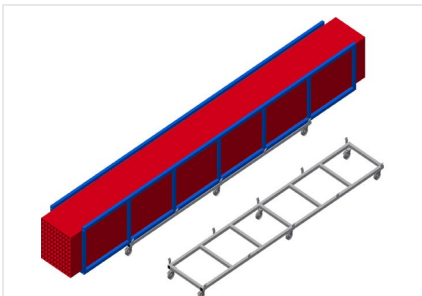

Transportwagen voor profielcassettes TPK 4000

Transportwagen met pallet voor lange goederen