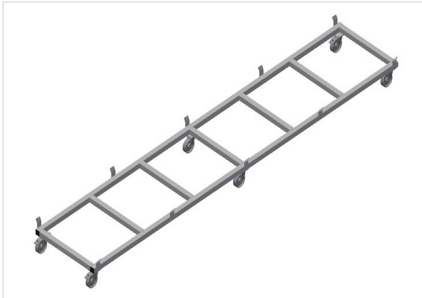

### TPK4000

#### Profieltransportwagen

Stabiele stalen constructie

- Transportwagen voor transport van profielcassettes
- Ideaal voor transport van de profielcassettes van het magazijn naar de zaag of naar het bewerkingscentrum
- Voor profielpallets tot 760 mm breedte
- Borglussen voor palletborging
- Zes wielen, vier zwenkwielen met vastzetrem en twee bokwielen

### Transportwagen voor profielcassettes TPK 4000

### Zwenkwielen

Zes wielen, waarvan vier met vastzetrem en twee bokwielen, bieden grote beweeglijkheid en veilig gebruik