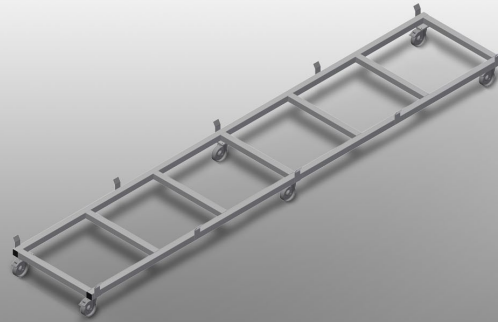

#### Profieltransportwagen

Stabiele stalen constructie

- Transportwagen voor transport van profielcassettes
- Ideaal voor transport van de profielcassettes van het magazijn naar de zaag of naar het bewerkingscentrum
- Voor profielpallets tot 760 mm breedte
- Borglussen voor palletborging
- Zes wielen, vier zwenkwielen met vastzetrem en twee bokwielen

### Transportwagen voor profielcassettes TPK 4000

### Zwenkwielen

Zes wielen, waarvan vier met vastzetrem en twee bokwielen, bieden grote beweeglijkheid en veilig gebruik

### Transportwagen voor profielcassettes TPK 4000

Transportwagen met pallet voor lange goederen

**TPK 4000 / PROFIELTRANSPORTWAGEN**

---

- Lengte 4.000 mm
- Breedte 820 mm
- Hoogte 285 mm
- Laadbreedte 770 mm
- Gewicht 65 kg
- Draagvermogen 1.200 kg
- Looproldiameter 125 mm