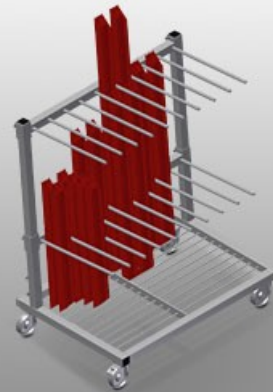

PWS1000

Logistiek

Profielenwagen voor de verticale opslag en transport van profielen

- Stabiele stalen constructie
- Verticaal profielentransport
- Eenzijdig te laden profielenwagen
- Eenvoudig laden en lossen
- Voldoende voor 30 - 40 profielen
- Vakindeling in de hoogte verstelbaar
- Bodem met staven
- Vier zwenkwielen, waarvan twee met vastzetrem

Optie

- Plastic coating voor PWS 1000

Profieltransportwagen PWS 1000

Eenvoudig laden en lossen

Eenzijdig te laden profielenwagen

Vakindeling

Vakindeling in de hoogte verstelbaar,
vakbreedte 100 mm, vakdiepte 540 mm

Bodem

Bodem met staven

Zwenkwielen

Vier zwenkrollen, waarvan twee met
vastzetrem, bieden grote beweeglijkheid en
veilig gebruik

Plastic coating

Alle aanrakingsvlakken hebben een anti-
slip-coating van PVC, waardoor schade aan
de oppervlakken van onderdelen tijdens de
opslag wordt vermeden

PWS 1000 / LOGISTIEK

- Lengte 1.200 mm
- Breedte 800 mm
- Hoogte 1.360 mm
- Twee vakindeling
- Negen vakken
- Looproldiameter 125 mm
- Vakbreedte 100 mm
- Vakdiepte 540 mm
- Installatiehoogte 1.150 mm
- Gewicht 60 kg
- Draagvermogen 350 kg