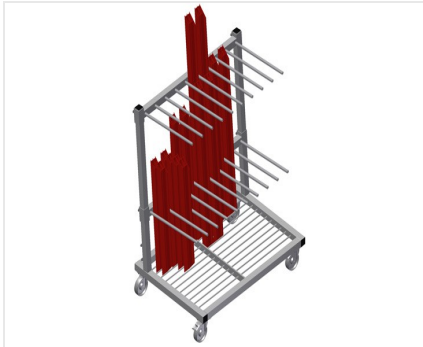

PWS1000

Logistiek

Profielenwagen voor de verticale opslag en transport van profielen

- Stabiele stalen constructie
- Verticaal profielentransport
- Eenzijdig te laden profielenwagen
- Eenvoudig laden en lossen
- Voldoende voor 30 - 40 profielen
- Vakindeling in de hoogte verstelbaar
- Bodem met staven
- Vier zwenkwielen, waarvan twee met vastzetrem

Optie

- Plastic coating voor PWS 1000

Profieltransportwagen PWS 1000

Eenvoudig laden en lossen

Eenzijdig te laden profielenwagen

Vakindeling

Vakindeling in de hoogte verstelbaar,
vakbreedte 100 mm, vakdiepte 540 mm

Bodem

Bodem met staven

Zwenkwielen

Vier zwenkrollen, waarvan twee met
vastzetrem, bieden grote beweeglijkheid en
veilig gebruik

Plastic coating

Alle aanrakingsvlakken hebben een anti-
slip-coating van PVC, waardoor schade aan
de oppervlakken van onderdelen tijdens de
opslag wordt vermeden

PWS 1000 / LOGISTIEK

- Lengte 1.200 mm
- Breedte 800 mm
- Hoogte 1.360 mm
- Twee vakindeling
- Negen vakken
- Looproldiameter 125 mm
- Vakbreedte 100 mm
- Vakdiepte 540 mm
- Installatiehoogte 1.150 mm
- Gewicht 60 kg
- Draagvermogen 350 kg