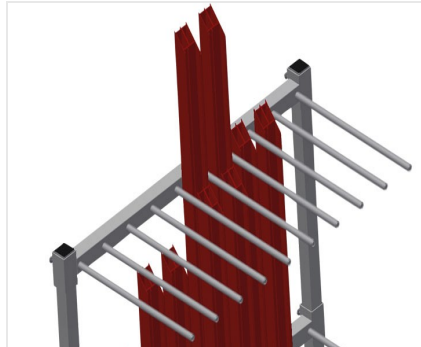

PWS1000

Logistiek

Profielenwagen voor de verticale opslag en transport van profielen

- Stabiele stalen constructie
- Verticaal profielentransport
- Eenzijdig te laden profielenwagen
- Eenvoudig laden en lossen
- Voldoende voor 30 - 40 profielen
- Vakindeling in de hoogte verstelbaar
- Bodem met staven
- Vier zwenkwielen, waarvan twee met vastzetrem

Optie

- Plastic coating voor PWS 1000

Profieltransportwagen PWS 1000

Eenvoudig laden en lossen

Eenzijdig te laden profielenwagen

Vakindeling

Vakindeling in de hoogte verstelbaar,
vakbreedte 100 mm, vakdiepte 540 mm

Bodem

Bodem met staven

Zwenkwielen

Vier zwenkrollen, waarvan twee met
vastzetrem, bieden grote beweeglijkheid en
veilig gebruik

Plastic coating

Alle aanrakingsvlakken hebben een anti-
slip-coating van PVC, waardoor schade aan
de oppervlakken van onderdelen tijdens de
opslag wordt vermeden

PWS 1000 / LOGISTIEK

- Lengte 1.200 mm
- Breedte 800 mm
- Hoogte 1.360 mm
- Twee vakindeling
- Negen vakken
- Looproldiameter 125 mm
- Vakbreedte 100 mm
- Vakdiepte 540 mm
- Installatiehoogte 1.150 mm
- Gewicht 60 kg
- Draagvermogen 350 kg