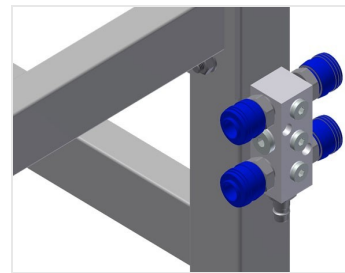

MST

Montagetafels horizontaal

MST 1000: Stevige staalconstructie - verzinkt. Kunststof draagrollen. Hoogte verstelbaar.

MST 2000 - MST 3000: Montagetafel ontworpen voor alle werkzaamheden aan kozijnen en vleugels. Stabiele stalen constructie. Horizontaal kozijntransport. Schap voor het opbergen van gereedschappen en toebehoren. In hoogte verstelbaar. Tafelblad met kunststof glijlijsten. Eenvoudige montage in modulair systeem.

Plastic wieltjes MST 1000

Draagrollen L = 500 mm

Hoogteverstelling MST 1000

Hoogte verstelbaar 700 - 1.100 mm

Oplegvlak MST 2000 / MST 3000

Tafelblad met kunststof glijlijsten

Schap MST 2000 / MST 3000

Schap voor het opbergen van gereedschappen en toebehoren

Hoogteverstelling MST 2000 / MST 3000

In hoogte verstelbaar, werkhogte d.m.v. verstelbare voeten 850 - 1.000 mm verstelbaar

Persluchtaansluiting 4-voudig MST 2000 / MST 3000

Persluchtaansluiting 4-voudig voor aansluiting van pneumatisch gereedschap

**Zwenkwielen compl.
MST 2000 / MST 3000**

Twee zwenkwielen met stoppers, twee bokwielen, waardoor vrij beweegbaar

**Borstelstrip MST 2000 /
MST 3000**

Tafelblad borstelstrip

**Viltstrip MST 2000 /
MST 3000**