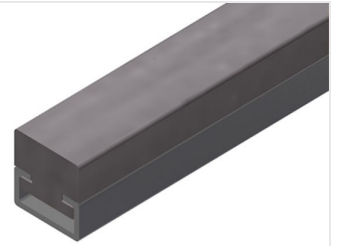

MST

Montagetafels horizontaal

MST 1000: Stevige staalconstructie - verzinkt. Kunststof draagrollen. Hoogte verstelbaar.

MST 2000 - MST 3000: Montagetafel ontworpen voor alle werkzaamheden aan kozijnen en vleugels. Stabiele stalen constructie. Horizontaal kozijntransport. Schap voor het opbergen van gereedschappen en toebehoren. In hoogte verstelbaar. Tafelblad met kunststof glijlijsten. Eenvoudige montage in modulair systeem.

Plastic wieltjes MST 1000

Draagrollen L = 500 mm

Hoogteverstelling MST 1000

Hoogte verstelbaar 700 - 1.100 mm

Oplegvlak MST 2000 / MST 3000

Tafelblad met kunststof glijlijsten

Schap MST 2000 / MST 3000

Schap voor het opbergen van gereedschappen en toebehoren

Hoogteverstelling MST 2000 / MST 3000

In hoogte verstelbaar, werkhogte d.m.v. verstelbare voeten 850 - 1.000 mm verstelbaar

Persluchtaansluiting 4-voudig MST 2000 / MST 3000

Persluchtaansluiting 4-voudig voor aansluiting van pneumatisch gereedschap

**Zwenkwielen compl.
MST 2000 / MST 3000**

Twee zwenkwielen met stoppers, twee bokwielen, waardoor vrij beweegbaar

**Borstelstrip MST 2000 /
MST 3000**

Tafelblad borstelstrip

**Viltstrip MST 2000 /
MST 3000**