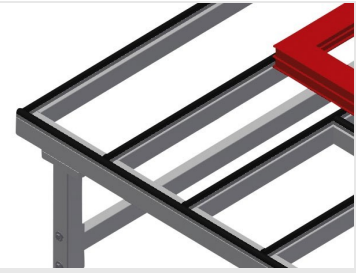

MST

Montagetafels horizontaal

MST 1000: Stevige staalconstructie - verzinkt. Kunststof draagrollen. Hoogte verstelbaar.

MST 2000 - MST 3000: Montagetafel ontworpen voor alle werkzaamheden aan kozijnen en vleugels. Stabiele stalen constructie. Horizontaal kozijntransport. Schap voor het opbergen van gereedschappen en toebehoren. In hoogte verstelbaar. Tafelblad met kunststof glijlijsten. Eenvoudige montage in modulair systeem.

Plastic wieltjes MST 1000

Draagrollen L = 500 mm

Hoogteverstelling MST 1000

Hoogte verstelbaar 700 - 1.100 mm

Oplegvlak MST 2000 / MST 3000

Tafelblad met kunststof glijlijsten

Schap MST 2000 / MST 3000

Schap voor het opbergen van gereedschappen en toebehoren

Hoogteverstelling MST 2000 / MST 3000

In hoogte verstelbaar, werkhogte d.m.v. verstelbare voeten 850 - 1.000 mm verstelbaar

Persluchtaansluiting 4-voudig MST 2000 / MST 3000

Persluchtaansluiting 4-voudig voor aansluiting van pneumatisch gereedschap

**Zwenkwielen compl.
MST 2000 / MST 3000**

Twee zwenkwielen met stoppers, twee bokwielen, waardoor vrij beweegbaar

**Borstelstrip MST 2000 /
MST 3000**

Tafelblad borstelstrip

**Viltstrip MST 2000 /
MST 3000**