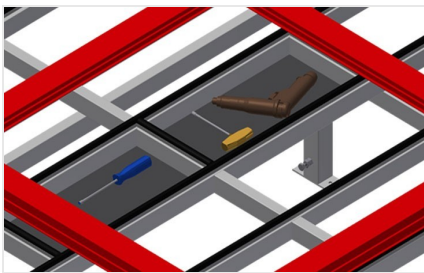

MST

Montagetafels horizontaal

MST 1000: Stevige staalconstructie - verzinkt. Kunststof draagrollen. Hoogte verstelbaar.

MST 2000 - MST 3000: Montagetafel ontworpen voor alle werkzaamheden aan kozijnen en vleugels. Stabiele stalen constructie. Horizontaal kozijntransport. Schap voor het opbergen van gereedschappen en toebehoren. In hoogte verstelbaar. Tafelblad met kunststof glijlijsten. Eenvoudige montage in modulair systeem.

Plastic wieltjes MST 1000

Draagrollen L = 500 mm

Hoogteverstelling MST 1000

Hoogte verstelbaar 700 - 1.100 mm

Oplegvlak MST 2000 / MST 3000

Tafelblad met kunststof glijlijsten

Schap MST 2000 / MST 3000

Schap voor het opbergen van gereedschappen en toebehoren

Hoogteverstelling MST 2000 / MST 3000

In hoogte verstelbaar, werkhogte d.m.v. verstelbare voeten 850 - 1.000 mm verstelbaar

Persluchtaansluiting 4-voudig MST 2000 / MST 3000

Persluchtaansluiting 4-voudig voor aansluiting van pneumatisch gereedschap

**Zwenkwielen compl.
MST 2000 / MST 3000**

Twee zwenkwielen met stoppers, twee bokwielen, waardoor vrij beweegbaar

**Borstelstrip MST 2000 /
MST 3000**

Tafelblad borstelstrip

**Viltstrip MST 2000 /
MST 3000**