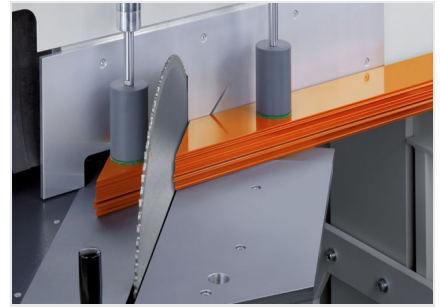

Verstekzaagmachine MGS 245/00