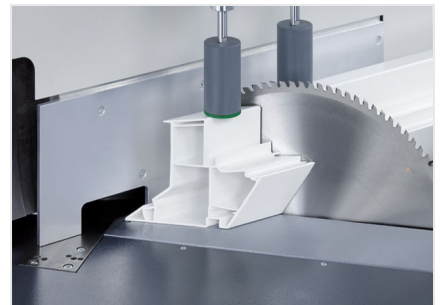

MG245/00

Verstekzaagmachines

De machine voor speciale bouwprojecten.

- Het beproefde elumatec-principe: "Zagen van onderen":
- Vrij tafelloppervlak voor een optimaal plaatsen en wegnemen van de profielen
- De gepatenteerde zaagarm-ophanging zorgt voor zaagdruk tegen de materiaalaanslag; daardoor wordt het gereedschap veilig opgespannen.
- Automatisch openende veiligheidskap
- Koel- smeersysteem
- Standaard geleverd met zaagblad
- Zwenkbereik handmatig tot 22,5° naar rechts en links met digitale hoekaanduiding
- Neigbereik 90° - 45° pneumatisch (tussenhoek met revolveraanslag en digitaal display)

Verstekzaagmachine MGS 245/00

Verstekzaagmachine MGS 245/00

Verstekzaagmachine MGS 245/00

**Verstekzaagmachine MGS
245/00**

Zaagdiagram MGS 245/00

MGS 245/00 / VERSTEKZAAGMACHINES

- Zwenkbereik handmatig 22,5° naar links en rechts met digitaal display E111
- Neigbereik pneumatisch van 90° - 45° met digitaal display
- Zaagbereik zie het zaagdiagram
- Zaagbladdiameter 550 mm
- Toerental zaagblad 2.250 1/min.
- Elektrische aansluiting 230/400 V, 3~, 50 Hz
- Vermogensafgifte 4 kW
- Persluchtaansluiting 7 bar
- Luchtverbruik per cyclus 20 l zonder sproeien 32 l met sproeien
- Lengte 1.900 mm, diepte 1.550 mm, hoogte 2.100 mm, gewicht 1.150 kg

VERSTEKZAAGMACHINE MGS 245/31

Zie MGS 245/00, echter:

- 3-assige PC-besturing E 580 voor elektronisch zwenken en neigen
- Elektronisch bestuurd lengte-instelling van het aanslag- en meetsysteem
- 10,4"-touch kleurenmonitor
- Netwerkaansluiting RJ45, 10/100 MBit
- Lengte-instelling 6.000 mm