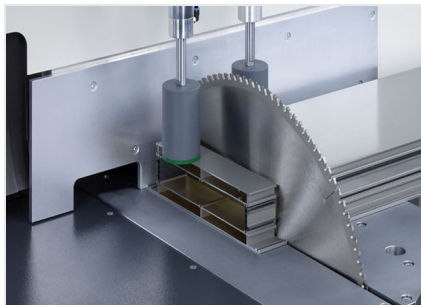

MG245/00

Verstekzaagmachines

De machine voor speciale bouwprojecten.

- Het beproefde elumatec-principe: "Zagen van onderen":
- Vrij tafelloppervlak voor een optimaal plaatsen en wegnemen van de profielen
- De gepatenteerde zaagarm-ophanging zorgt voor zaagdruk tegen de materiaalaanslag; daardoor wordt het gereedschap veilig opgespannen.
- Automatisch openende veiligheidskap
- Koel- smeersysteem
- Standaard geleverd met zaagblad
- Zwenkbereik handmatig tot 22,5° naar rechts en links met digitale hoekaanduiding
- Neigbereik 90° - 45° pneumatisch (tussenhoek met revolveraanslag en digitaal display)

Verstekzaagmachine MGS 245/00

Verstekzaagmachine MGS 245/00

Verstekzaagmachine MGS 245/00

**Verstekzaagmachine MGS
245/00**

Zaagdiagram MGS 245/00

MGS 245/00 / VERSTEKZAAGMACHINES

- Zwenkbereik handmatig 22,5° naar links en rechts met digitaal display E111
- Neigbereik pneumatisch van 90° - 45° met digitaal display
- Zaagbereik zie het zaagdiagram
- Zaagbladdiameter 550 mm
- Toerental zaagblad 2.250 1/min.
- Elektrische aansluiting 230/400 V, 3~, 50 Hz
- Vermogensafgifte 4 kW
- Persluchtaansluiting 7 bar
- Luchtverbruik per cyclus 20 l zonder sproeien 32 l met sproeien
- Lengte 1.900 mm, diepte 1.550 mm, hoogte 2.100 mm, gewicht 1.150 kg

VERSTEKZAAGMACHINE MGS 245/31

Zie MGS 245/00, echter:

- 3-assige PC-besturing E 580 voor elektronisch zwenken en neigen
- Elektronisch bestuurd lengte-instelling van het aanslag- en meetsysteem
- 10,4"-touch kleurenmonitor
- Netwerkaansluiting RJ45, 10/100 MBit
- Lengte-instelling 6.000 mm