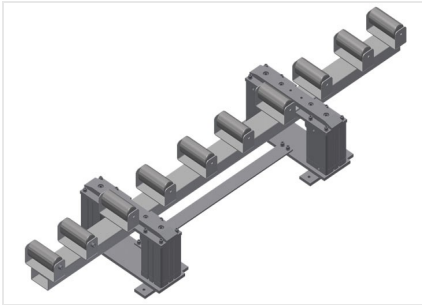

### Transportwagen

Transportwagen voor intern transport van vensterelementen

- Stabiele stalen constructie
- Wagen voor intern transport
- Gaten voor heftruck
- Vier haken voor kraantransport
- Vier sjorbandringen
- Bodem met rubber
- Zwenkwielen verwijderbaar, waardoor transportwagen stabiel op de grond
- Vier zwenkwielen, waarvan twee met vastzetrem

### Vlak met rubberen profielen

Oplegvlak met rubberen profielen om de profielen tegen beschadigingen te beschermen

### Sjorbandringen

Met vier sjorbandringen

### Heftruckbeugels en kraanhaken

Met vier heftruckbeugels en vier kraanhaken

**Hefstation**

Hefstation HBR 1600 voor het overladen van zware ramen op de transportwagen KW 4

**KW 4 / TRANSPORTWAGEN**

---

- Lengte 2.000 mm
- Breedte 1.000 mm
- Hoogte 1.850 mm
- Gewicht 150 kg
- Draagvermogen 500 kg
- Looproldiameter 125 mm