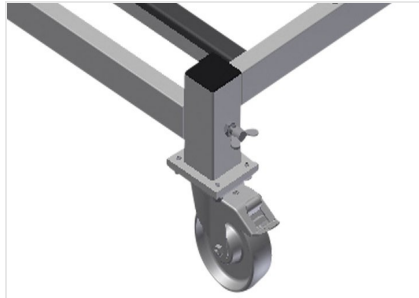

Zwenkwielen

Vier zwenkwielen, waarvan twee met vastzetrem, bieden grote beweeglijkheid en veilig gebruik