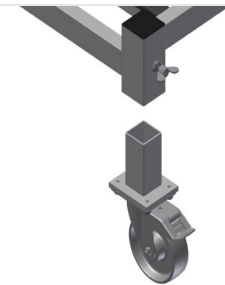

Zwenkwielen verwijderbaar

Zwenkwielen verwijderbaar, waardoor transportwagen stabiel op de grond