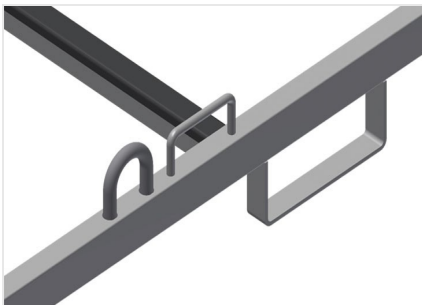

**KW4**

Transportwagen

Transportwagen voor intern transport van vensterelementen

- Stabiele stalen constructie
- Wagen voor intern transport
- Gaten voor heftruck
- Vier haken voor kraantransport
- Vier sjorbandringen
- Bodem met rubber
- Zwenkwielen verwijderbaar, waardoor transportwagen stabiel op de grond
- Vier zwenkwielen, waarvan twee met vastzetrem

### Zwenkwielen

Vier zwenkwielen, waarvan twee met vastzetrem, bieden grote beweeglijkheid en veilig gebruik

### Vlak met rubberen profielen

Oplegvlak met rubberen profielen om de profielen tegen beschadigingen te beschermen

### Zwenkwielen verwijderbaar

Zwenkwielen verwijderbaar, waardoor transportwagen stabiel op de grond

**KW 4 / TRANSPORTWAGEN**

---

- Lengte 2.000 mm
- Breedte 1.000 mm
- Hoogte 1.850 mm
- Gewicht 150 kg
- Draagvermogen 500 kg
- Looproldiameter 125 mm