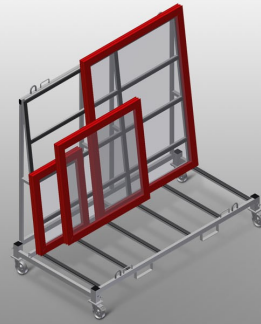

**KW4**

Transportwagen

Transportwagen voor intern transport van vensterelementen

- Stabiele stalen constructie
- Wagen voor intern transport
- Gaten voor heftruck
- Vier haken voor kraantransport
- Vier sjorbandringen
- Bodem met rubber
- Zwenkwielen verwijderbaar, waardoor transportwagen stabiel op de grond
- Vier zwenkwielen, waarvan twee met vastzetrem

### Vlak met rubberen profielen

Oplegvlak met rubberen profielen om de profielen tegen beschadigingen te beschermen