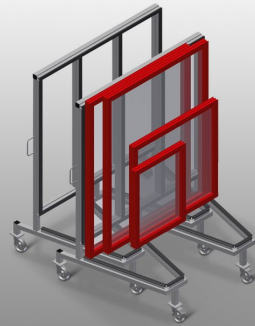

KW3

Transportwagen

Transportwagen voor intern transport van vensterelementen

- Stabiele stalen constructie
- Voor interne transporten
- Bodem met rubber
- Kan in onbeladen toestand in elkaar schuiven, daardoor weinig ruimte nodig
- Vier zwenkwielen, waarvan twee met vastzetrem

Transportwagen KW 3

Zwenkwielen

Vier zwenkwielen, waarvan twee met vastzetrem, bieden grote beweeglijkheid en veilig gebruik

Vlak met rubberen profielen

Oplegvlak met rubberen profielen om de profielen tegen beschadigingen te beschermen

Handvat voor transport

Handvat voor transport aan beide zijden

KW 3 / TRANSPORTWAGEN

- Lengte 1.600 mm
- Breedte 1.130 mm
- Hoogte 1.960 mm
- Gewicht 90 kg
- Draagvermogen 400 kg
- Looproldiameter 125 mm