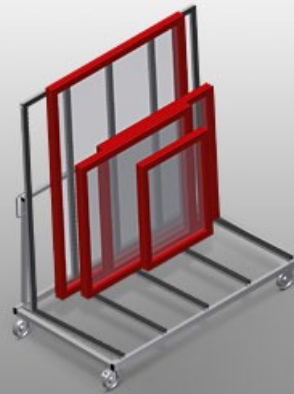

KW1

Transportwagen

Transportwagen voor intern transport van vensterelementen

- Stabiele stalen constructie
- Voor interne transporten
- Bodem met rubber
- Vier zwenkwielen, waarvan twee met vastzetrem

Transportwagen KW 1

Zwenkwielen

Vier zwenkwielen, waarvan twee met vastzetrem, bieden grote beweeglijkheid en veilig gebruik

Vlak met rubberen profielen

Oplegvlak met rubberen profielen om de profielen tegen beschadigingen te beschermen

Handvat voor transport

Handvat voor transport aan beide zijden

KW 1 / TRANSPORTWAGEN

- Lengte 1.690 mm
- Breedte 910 mm
- Hoogte 1.768 mm
- Gewicht 100 kg
- Draagvermogen 400 kg
- Looproldiameter 125 mm