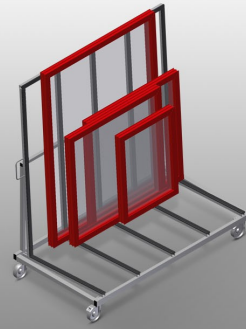

**KW1**

Transportwagen

Transportwagen voor intern transport van vensterelementen

- Stabiele stalen constructie
- Voor interne transporten
- Bodem met rubber
- Vier zwenkwielen, waarvan twee met vastzetrem

### Zwenkwielen

Vier zwenkwielen, waarvan twee met vastzetrem, bieden grote beweeglijkheid en veilig gebruik

### Vlak met rubberen profielen

Oplegvlak met rubberen profielen om de profielen tegen beschadigingen te beschermen