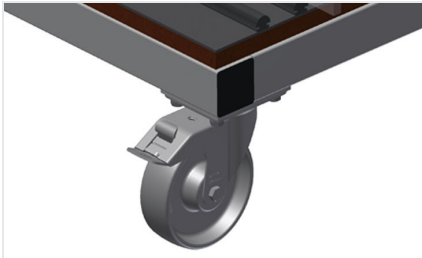

Zwenkwielen GFW 1200

Vier zwenkrollen, waarvan twee met vastzetrem, bieden grote beweeglijkheid en veilig gebruik