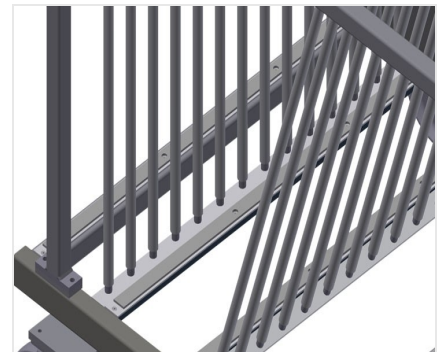

GFW

Glasvak-/glaslattenwagen

Glasvakwagen ideaal voor het glas sorteren en voor bedrijfsintern transport van ruiten. Stabiele stalen constructie.
GFW 1200: Hard houten bodem met vilt. Vakindeling voor 20 ruiten. Vakindeling in de hoogte verstelbaar. Vier zwenkwielen, waarvan twee met vastzetrem.
GFW 15: Vakindeling voor 15 ruiten. Biedt toegang vanaf beide zijden. Het glasopstelvlak heeft een rubberen profiel. Vakindeling met plastic coating. Handvat voor transport aan beide zijden. Twee zwenkwielen en twee bokwielen.

Plastic gecoate vakindeling GFW 1200

Vakindeling in hoogte verstelbaar. Alle aanrakingsvlakken hebben een anti-slip-coating van PVC, waardoor beschadiging van het glas tijdens opslag wordt vermeden

Vakindeling met plastic coating GFW 15

Vakindeling in de hoogte verstelbaar. Alle aanrakingsvlakken hebben een anti-slip-coating van PVC, waardoor beschadiging van het glas tijdens opslag wordt vermeden

Eenvoudig laden en lossen GFW 1200

Snelle toegang door overzichtelijke opslag

Wand met rubberen strip GFW 1200

Wand met rubberen strip om de ruiten tegen beschadigingen te beschermen

Bodem met houten plaat en vilt GFW 1200

Bodem met vilt. Extra plastic strips op de bodemplaat

Vlak GFW 15