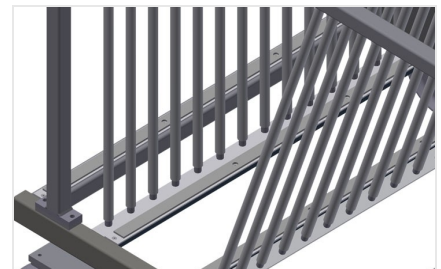

GFW

Glasvak-/glaslattenwagen

Glasvakwagen ideaal voor het glas sorteren en voor bedrijfsintern transport van ruiten. Stabiele stalen constructie.
GFW 1200: Hard houten bodem met vilt. Vakindeling voor 20 ruiten. Vakindeling in de hoogte verstelbaar. Vier zwenkwielen, waarvan twee met vastzetrem.
GFW 15: Vakindeling voor 15 ruiten. Biedt toegang vanaf beide zijden. Het glasopstelvlak heeft een rubberen profiel. Vakindeling met plastic coating. Handvat voor transport aan beide zijden. Twee zwenkwielen en twee bokwielen.

Plastic gecoate vakindeling GFW 1200

Vakindeling in hoogte verstelbaar. Alle aanrakingsvlakken hebben een anti-slip-coating van PVC, waardoor beschadiging van het glas tijdens opslag wordt vermeden

Vakindeling met plastic coating GFW 15

Vakindeling in de hoogte verstelbaar. Alle aanrakingsvlakken hebben een anti-slip-coating van PVC, waardoor beschadiging van het glas tijdens opslag wordt vermeden

Eenvoudig laden en lossen GFW 1200

Snelle toegang door overzichtelijke opslag

Wand met rubberen strip GFW 1200

Wand met rubberen strip om de ruiten tegen beschadigingen te beschermen

Bodem met houten plaat en vilt GFW 1200

Bodem met vilt. Extra plastic strips op de bodemplaat

Vlak GFW 15