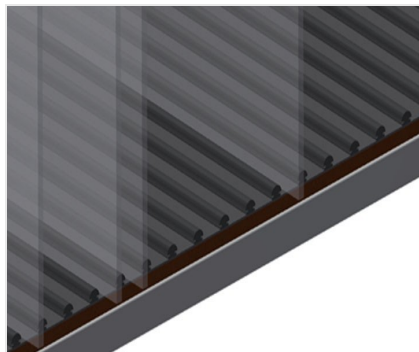

GFW

Glasvak-/glaslattenwagen

Glasvakwagen ideaal voor het glas sorteren en voor bedrijfsintern transport van ruiten. Stabiele stalen constructie.
GFW 1200: Hard houten bodem met vilt. Vakindeling voor 20 ruiten. Vakindeling in de hoogte verstelbaar. Vier zwenkwielen, waarvan twee met vastzetrem.
GFW 15: Vakindeling voor 15 ruiten. Biedt toegang vanaf beide zijden. Het glasopstelvlak heeft een rubberen profiel. Vakindeling met plastic coating. Handvat voor transport aan beide zijden. Twee zwenkwielen en twee bokwielen.

Plastic gecoate vakindeling GFW 1200

Vakindeling in hoogte verstelbaar. Alle aanrakingsvlakken hebben een anti-slip-coating van PVC, waardoor beschadiging van het glas tijdens opslag wordt vermeden

Vakindeling met plastic coating GFW 15

Vakindeling in de hoogte verstelbaar. Alle aanrakingsvlakken hebben een anti-slip-coating van PVC, waardoor beschadiging van het glas tijdens opslag wordt vermeden

Eenvoudig laden en lossen GFW 1200

Snelle toegang door overzichtelijke opslag

Wand met rubberen strip GFW 1200

Wand met rubberen strip om de ruiten tegen beschadigingen te beschermen

Bodem met houten plaat en vilt GFW 1200

Bodem met vilt. Extra plastic strips op de bodemplaat

Vlak GFW 15