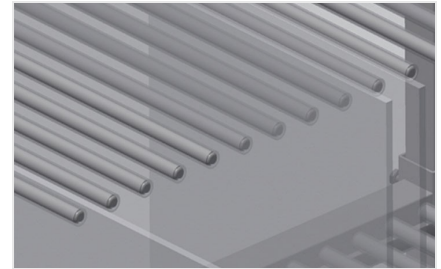

GFW

Glasvak-/glaslattenwagen

Glasvakwagen ideaal voor het glas sorteren en voor bedrijfsintern transport van ruiten. Stabiele stalen constructie.
GFW 1200: Hard houten bodem met vilt. Vakindeling voor 20 ruiten. Vakindeling in de hoogte verstelbaar. Vier zwenkwielen, waarvan twee met vastzetrem.
GFW 15: Vakindeling voor 15 ruiten. Biedt toegang vanaf beide zijden. Het glasopstelvlak heeft een rubberen profiel. Vakindeling met plastic coating. Handvat voor transport aan beide zijden. Twee zwenkwielen en twee bokwielen.

Plastic gecoate vakindeling GFW 1200

Vakindeling in hoogte verstelbaar. Alle aanrakingsvlakken hebben een anti-slip-coating van PVC, waardoor beschadiging van het glas tijdens opslag wordt vermeden

Vakindeling met plastic coating GFW 15

Vakindeling in de hoogte verstelbaar. Alle aanrakingsvlakken hebben een anti-slip-coating van PVC, waardoor beschadiging van het glas tijdens opslag wordt vermeden

Eenvoudig laden en lossen GFW 1200

Snelle toegang door overzichtelijke opslag

Wand met rubberen strip GFW 1200

Wand met rubberen strip om de ruiten tegen beschadigingen te beschermen

Bodem met houten plaat en vilt GFW 1200

Bodem met vilt. Extra plastic strips op de bodemplaat

Vlak GFW 15