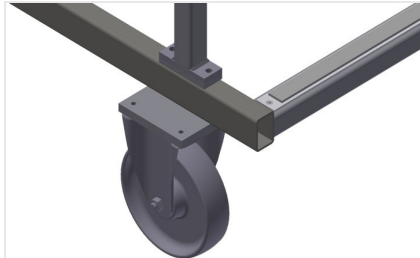

GFW

Glasvak-/glaslattenwagen

Glasvakwagen ideaal voor het glas sorteren en voor bedrijfsintern transport van ruiten. Stabiele stalen constructie.
GFW 1200: Hard houten bodem met vilt. Vakindeling voor 20 ruiten. Vakindeling in de hoogte verstelbaar. Vier zwenkwielen, waarvan twee met vastzetrem.
GFW 15: Vakindeling voor 15 ruiten. Biedt toegang vanaf beide zijden. Het glasopstelvlak heeft een rubberen profiel. Vakindeling met plastic coating. Handvat voor transport aan beide zijden. Twee zwenkwielen en twee bokwielen.

Vakindeling in de hoogte verstelbaar. Alle aanrakingsvlakken hebben een anti-slip-coating van PVC, waardoor beschadiging van het glas tijdens opslag wordt vermeden

Eenvoudig laden en lossen GFW 1200

Snelle toegang door overzichtelijke opslag

Wand met rubberen strip GFW 1200

Wand met rubberen strip om de ruiten tegen beschadigingen te beschermen

Bodem met houten plaat en vilt GFW 1200

Bodem met vilt. Extra plastic strips op de bodemplaat

Vlak GFW 15

Oplegvlak met rubberen profielen om de ruit tegen beschadigingen te beschermen

Zwenkwielen GFW 1200

Vier zwenkrollen, waarvan twee met vastzetrem, bieden grote beweeglijkheid en veilig gebruik

Zwenkwielen compl. GFW 15