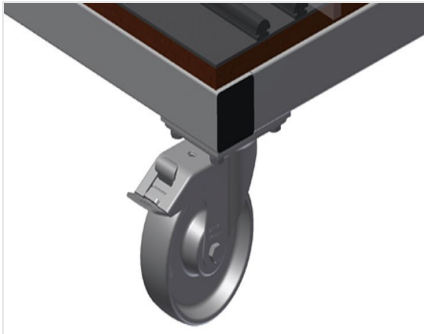

Zwenkwielen GFW 1200

Vier zwenkrollen, waarvan twee met vastzetrem, bieden grote beweeglijkheid en veilig gebruik