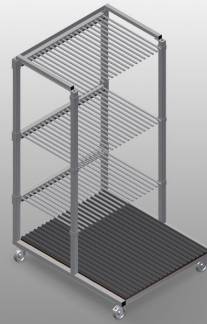

GFW1200

Glasvak-/glaslattenwagen

- Stabiele stalen constructie
- Ideaal voor het glas sorteren
- Hard houten bodem met vilt
- Vakindeling voor 20 ruiten
- Vakindeling in de hoogte verstelbaar
- Vier zwenkwielen, waarvan twee met vastzetrem

Glasvakwagen GF 1200

Wand met rubberen strip

Wand met rubberen strip om de ruiten tegen beschadigingen te beschermen

Bodem met houten plaat en vilt

Bodem met vilt. Extra plastic strips op de bodemplaat

Eenvoudig laden en lossen

Snelle toegang door overzichtelijke opslag

Plastic gecoate vakindeling

Vakindeling in hoogte verstelbaar. Alle aanrakingsvlakken hebben een anti-slip-coating van PVC, waardoor beschadiging van het glas tijdens opslag wordt vermeden

Zwenkwielen

Vier zwenkrollen, waarvan twee met vastzetrem, bieden grote beweeglijkheid en veilig gebruik

Glasvakwagen GF 1200

GFW 1200 / GLASVAK-/GLASLATTENWAGEN

- Lengte 1.200 mm
- Breedte 1.400 mm
- Hoogte 2.270 mm
- 20 vakken
- Binnenmaat 30 mm
- Gewicht 210 kg
- Draagvermogen 800 kg
- Looproldiameter 125 mm