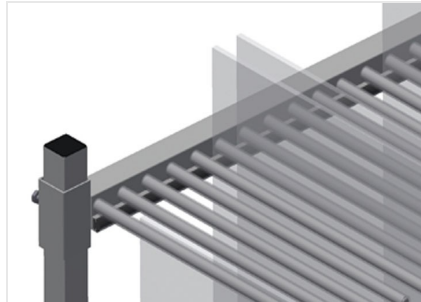

GFW1200

Glasvak-/glaslattenwagen

- Stabiele stalen constructie
- Ideaal voor het glas sorteren
- Hard houten bodem met vilt
- Vakindeling voor 20 ruiten
- Vakindeling in de hoogte verstelbaar
- Vier zwenkwielen, waarvan twee met vastzetrem

Glasvakwagen GF 1200

Wand met rubberen strip

Wand met rubberen strip om de ruiten tegen beschadigingen te beschermen

Bodem met houten plaat en vilt

Bodem met vilt. Extra plastic strips op de bodemplaat

Eenvoudig laden en lossen

Snelle toegang door overzichtelijke opslag

Plastic gecoate vakindeling

Vakindeling in hoogte verstelbaar. Alle aanrakingsvlakken hebben een anti-slip-coating van PVC, waardoor beschadiging van het glas tijdens opslag wordt vermeden

Zwenkwielen

Vier zwenkrollen, waarvan twee met vastzetrem, bieden grote beweeglijkheid en veilig gebruik

Glasvakwagen GF 1200

GFW 1200 / GLASVAK-/GLASLATTENWAGEN

- Lengte 1.200 mm
- Breedte 1.400 mm
- Hoogte 2.270 mm
- 20 vakken
- Binnenmaat 30 mm
- Gewicht 210 kg
- Draagvermogen 800 kg
- Looproldiameter 125 mm