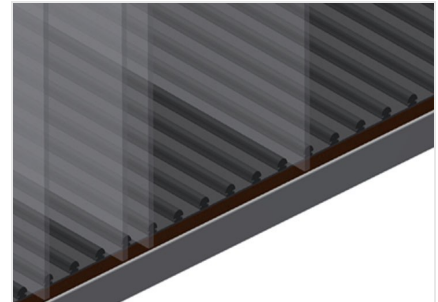

GFW1200

Glasvak-/glaslattenwagen

- Stabiele stalen constructie
- Ideaal voor het glas sorteren
- Hard houten bodem met vilt
- Vakindeling voor 20 ruiten
- Vakindeling in de hoogte verstelbaar
- Vier zwenkwielen, waarvan twee met vastzetrem

Glasvakwagen GF 1200

Wand met rubberen strip

Wand met rubberen strip om de ruiten tegen beschadigingen te beschermen

Bodem met houten plaat en vilt

Bodem met vilt. Extra plastic strips op de bodemplaat

Eenvoudig laden en lossen

Snelle toegang door overzichtelijke opslag

Plastic gecoate vakindeling

Vakindeling in hoogte verstelbaar. Alle aanrakingsvlakken hebben een anti-slip-coating van PVC, waardoor beschadiging van het glas tijdens opslag wordt vermeden

Zwenkwielen

Vier zwenkrollen, waarvan twee met vastzetrem, bieden grote beweeglijkheid en veilig gebruik

Glasvakwagen GF 1200

GFW 1200 / GLASVAK-/GLASLATTENWAGEN

- Lengte 1.200 mm
- Breedte 1.400 mm
- Hoogte 2.270 mm
- 20 vakken
- Binnenmaat 30 mm
- Gewicht 210 kg
- Draagvermogen 800 kg
- Looproldiameter 125 mm