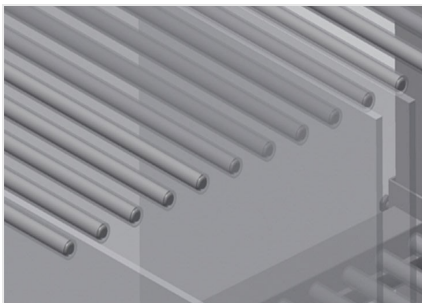

GFW1200

Glasvak-/glaslattenwagen

- Stabiele stalen constructie
- Ideaal voor het glas sorteren
- Hard houten bodem met vilt
- Vakindeling voor 20 ruiten
- Vakindeling in de hoogte verstelbaar
- Vier zwenkwielen, waarvan twee met vastzetrem

Glasvakwagen GF 1200

Wand met rubberen strip

Wand met rubberen strip om de ruiten tegen beschadigingen te beschermen

Bodem met houten plaat en vilt

Bodem met vilt. Extra plastic strips op de bodemplaat

Eenvoudig laden en lossen

Snelle toegang door overzichtelijke opslag

Plastic gecoate vakindeling

Vakindeling in hoogte verstelbaar. Alle aanrakingsvlakken hebben een anti-slip-coating van PVC, waardoor beschadiging van het glas tijdens opslag wordt vermeden

Zwenkwielen

Vier zwenkrollen, waarvan twee met vastzetrem, bieden grote beweeglijkheid en veilig gebruik

Glasvakwagen GF 1200

GFW 1200 / GLASVAK-/GLASLATTENWAGEN

- Lengte 1.200 mm
- Breedte 1.400 mm
- Hoogte 2.270 mm
- 20 vakken
- Binnenmaat 30 mm
- Gewicht 210 kg
- Draagvermogen 800 kg
- Looproldiameter 125 mm