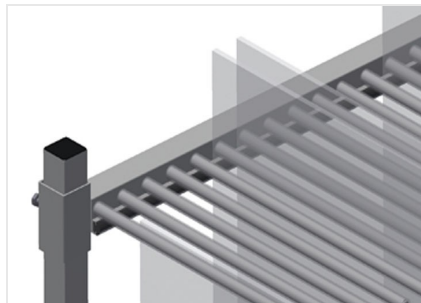

GFW1200

Glasvak-/glaslattenwagen

- Stabiele stalen constructie
- Ideaal voor het glas sorteren
- Hard houten bodem met vilt
- Vakindeling voor 20 ruiten
- Vakindeling in de hoogte verstelbaar
- Vier zwenkwielen, waarvan twee met vastzetrem

Glasvakwagen GF 1200

Wand met rubberen strip

Wand met rubberen strip om de ruiten tegen beschadigingen te beschermen

Bodem met houten plaat en vilt

Bodem met vilt. Extra plastic strips op de bodemplaat

Eenvoudig laden en lossen

Snelle toegang door overzichtelijke opslag

Plastic gecoate vakindeling

Vakindeling in hoogte verstelbaar. Alle aanrakingsvlakken hebben een anti-slip-coating van PVC, waardoor beschadiging van het glas tijdens opslag wordt vermeden

Zwenkwielen

Vier zwenkrollen, waarvan twee met vastzetrem, bieden grote beweeglijkheid en veilig gebruik

Glasvakwagen GF 1200

GFW 1200 / GLASVAK-/GLASLATTENWAGEN

- Lengte 1.200 mm
- Breedte 1.400 mm
- Hoogte 2.270 mm
- 20 vakken
- Binnenmaat 30 mm
- Gewicht 210 kg
- Draagvermogen 800 kg
- Looproldiameter 125 mm