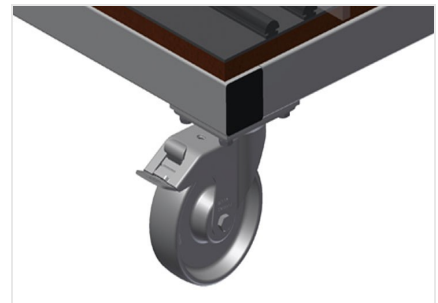

GFW1200

Glasvak-/glaslattenwagen

- Stabiele stalen constructie
- Ideaal voor het glas sorteren
- Hard houten bodem met vilt
- Vakindeling voor 20 ruiten
- Vakindeling in de hoogte verstelbaar
- Vier zwenkwielen, waarvan twee met vastzetrem

Glasvakwagen GF 1200

Wand met rubberen strip

Wand met rubberen strip om de ruiten tegen beschadigingen te beschermen

Bodem met houten plaat en vilt

Bodem met vilt. Extra plastic strips op de bodemplaat

Eenvoudig laden en lossen

Snelle toegang door overzichtelijke opslag

Plastic gecoate vakindeling

Vakindeling in hoogte verstelbaar. Alle aanrakingsvlakken hebben een anti-slip-coating van PVC, waardoor beschadiging van het glas tijdens opslag wordt vermeden

Zwenkwielen

Vier zwenkrollen, waarvan twee met vastzetrem, bieden grote beweeglijkheid en veilig gebruik

Glasvakwagen GF 1200

GFW 1200 / GLASVAK-/GLASLATTENWAGEN

- Lengte 1.200 mm
- Breedte 1.400 mm
- Hoogte 2.270 mm
- 20 vakken
- Binnenmaat 30 mm
- Gewicht 210 kg
- Draagvermogen 800 kg
- Looproldiameter 125 mm