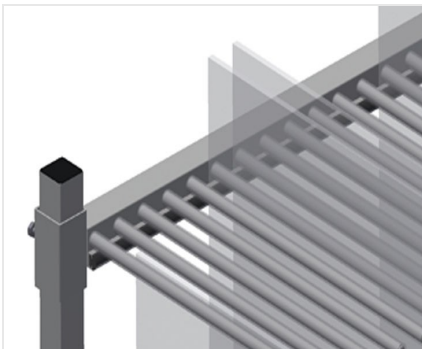

**GF**

Glasvak-/glaslattenwagen

Glasvakwagen met sorteerrek. Stabiele stalen constructie. Ideaal voor het glas sorteren. Hard houten bodem met vilt. Vakindeling voor 20 ruiten. Vakindeling in de hoogte verstelbaar. Vier zwenkwielen, waarvan twee met vastzetrem.

### Zwenkwielen

Vier zwenkrollen, waarvan twee met vastzetrem, bieden grote beweeglijkheid en veilig gebruik

### Plastic gecoate vakindeling

Vakindeling in hoogte verstelbaar. Alle aanrakingsvlakken hebben een anti-slip-coating van PVC, waardoor beschadiging van het glas tijdens opslag wordt vermeden

### Wand met rubberen strip

Wand met rubberen strip om de ruiten tegen beschadigingen te beschermen