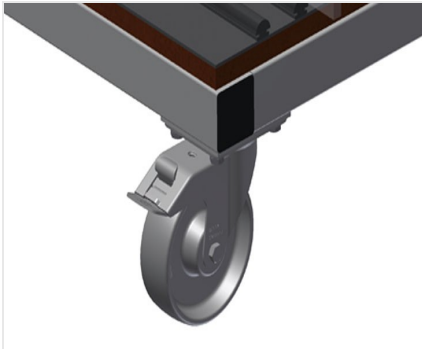

**GF**

Glasvak-/glaslattenwagen

Glasvakwagen met sorteerrek. Stabiele stalen constructie. Ideaal voor het glas sorteren. Hard houten bodem met vilt. Vakindeling voor 20 ruiten. Vakindeling in de hoogte verstelbaar. Vier zwenkwielen, waarvan twee met vastzetrem.

### Plastic gecoate vakindeling

Vakindeling in hoogte verstelbaar. Alle aanrakingsvlakken hebben een anti-slip-coating van PVC, waardoor beschadiging van het glas tijdens opslag wordt vermeden

### Wand met rubberen strip

Wand met rubberen strip om de ruiten tegen beschadigingen te beschermen