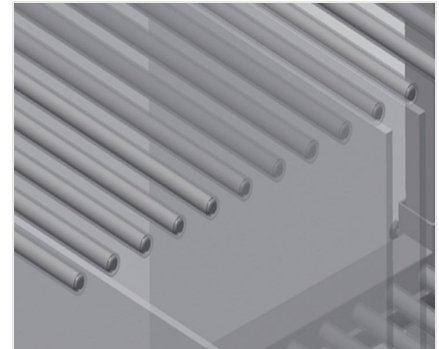

**GF**

Glasvak-/glaslattenwagen

Glasvakwagen met sorteerrek. Stabiele stalen constructie. Ideaal voor het glas sorteren. Hard houten bodem met vilt. Vakindeling voor 20 ruiten. Vakindeling in de hoogte verstelbaar. Vier zwenkwielen, waarvan twee met vastzetrem.

### Zwenkwielen

Vier zwenkrollen, waarvan twee met vastzetrem, bieden grote beweeglijkheid en veilig gebruik

### Plastic gecoate vakindeling

Vakindeling in hoogte verstelbaar. Alle aanrakingsvlakken hebben een anti-slip-coating van PVC, waardoor beschadiging van het glas tijdens opslag wordt vermeden

### Wand met rubberen strip

Wand met rubberen strip om de ruiten tegen beschadigingen te beschermen