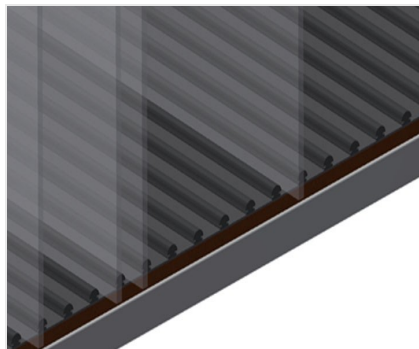

**GF**

Glasvak-/glaslattenwagen

Glasvakwagen met sorteerrek. Stabiele stalen constructie. Ideaal voor het glas sorteren. Hard houten bodem met vilt. Vakindeling voor 20 ruiten. Vakindeling in de hoogte verstelbaar. Vier zwenkwielen, waarvan twee met vastzetrem.

### Plastic gecoate vakindeling

Vakindeling in hoogte verstelbaar. Alle aanrakingsvlakken hebben een anti-slip-coating van PVC, waardoor beschadiging van het glas tijdens opslag wordt vermeden

### Wand met rubberen strip

Wand met rubberen strip om de ruiten tegen beschadigingen te beschermen