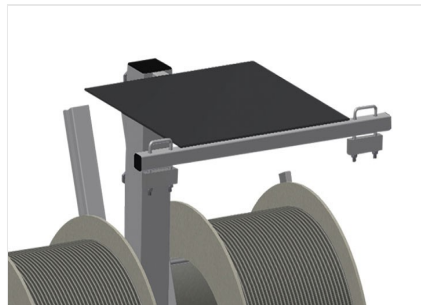

DW2

Afdichtingswagen

Afdichtingswagen voor opname van afdichtingsrollen

- Stabiele stalen constructie
- Vat twee haspels
- Onontbeerlijk bij het aanbrengen van afdichtingen
- Instelbaar voor elke haspelgrootte
- Gereedschapstafel
- Vier zwenkwielen, waarvan twee met vastzetrem

Afdichtingswagen DW 2

Zwenkwielen

Vier zwenkwielen, waarvan twee met vastzetrem, bieden grote beweeglijkheid en veilig gebruik

Haspelhouders

Voor opname van twee afdichtingsrollen. Haspels instelbaar op rolgrootte

Gereedschapsvak

Praktisch gereedschapstafel op werkhoogte

Afrolrem

Afrolrem voor elke haspel

DW 2 / AFDICHTINGSWAGEN

Afdichtingswagen voor opname van afdichtingsrollen

- Stabiele stalen constructie
- Vat twee haspels
- Onontbeerlijk bij het aanbrengen van afdichtingen
- Instelbaar voor elke haspelgrootte
- Gereedschapstafel
- Vier zwenkwielen, waarvan twee met vastzetrem