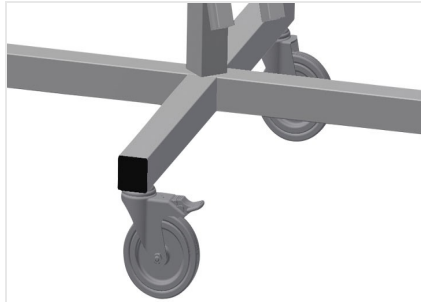

Haspelwagen DW 2

Zwenkwielen

Vier zwenkwielen, waarvan twee met vastzetrem, bieden grote beweeglijkheid en veilig gebruik