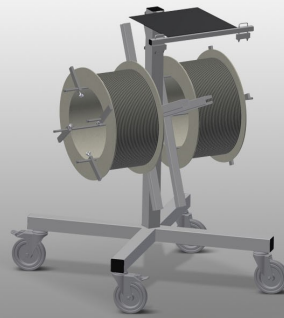

**DW2**

**Afdichtingswagen**

Afdichtingswagen voor opname van afdichtingsrollen

- Stabiele stalen constructie
- Vat twee haspels
- Onontbeerlijk bij het aanbrengen van afdichtingen
- Instelbaar voor elke haspelgrootte
- Gereedschapstafel
- Vier zwenkwielen, waarvan twee met vastzetrem

### Haspelhouders

Voor opname van twee afdichtingsrollen. Haspels instelbaar op rolgrootte

### Gereedschapsvak

Praktisch gereedschapstafel op werkhogte

### DW 2 / AFDICHTINGSWAGEN

---

Afdichtingswagen voor opname van afdichtingsrollen

- Stabiele stalen constructie
- Vat twee haspels
- Onontbeerlijk bij het aanbrengen van afdichtingen
- Instelbaar voor elke haspelgrootte
- Gereedschapstafel
- Vier zwenkwielen, waarvan twee met vastzetrem