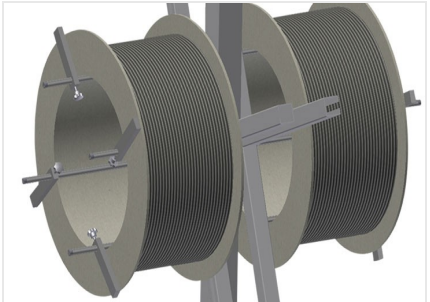

**DW2**

**Afdichtingswagen**

Afdichtingswagen voor opname van afdichtingsrollen

- Stabiele stalen constructie
- Vat twee haspels
- Onontbeerlijk bij het aanbrengen van afdichtingen
- Instelbaar voor elke haspelgrootte
- Gereedschapstafel
- Vier zwenkwielen, waarvan twee met vastzetrem

### Haspelhouders

Voor opname van twee afdichtingsrollen. Haspels instelbaar op rolgrootte

### Gereedschapsvak

Praktisch gereedschapstafel op werkhogte

### DW 2 / AFDICHTINGSWAGEN

---

Afdichtingswagen voor opname van afdichtingsrollen

- Stabiele stalen constructie
- Vat twee haspels
- Onontbeerlijk bij het aanbrengen van afdichtingen
- Instelbaar voor elke haspelgrootte
- Gereedschapstafel
- Vier zwenkwielen, waarvan twee met vastzetrem