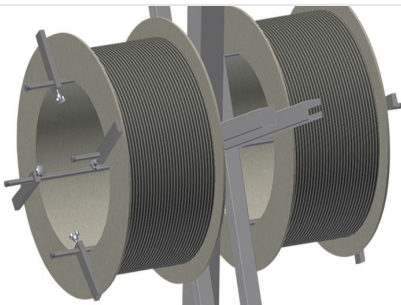

DW2

Afdichtingswagen

Afdichtingswagen voor opname van afdichtingsrollen

- Stabiele stalen constructie
- Vat twee haspels
- Onontbeerlijk bij het aanbrengen van afdichtingen
- Instelbaar voor elke haspelgrootte
- Gereedschapstafel
- Vier zwenkwielen, waarvan twee met vastzetrem

Afdichtingswagen DW 2

Zwenkwielen

Vier zwenkwielen, waarvan twee met vastzetrem, bieden grote beweeglijkheid en veilig gebruik

Haspelhouders

Voor opname van twee afdichtingsrollen. Haspels instelbaar op rolgrootte

Gereedschapsvak

Praktisch gereedschapstafel op werkhoogte

Afrolrem

Afrolrem voor elke haspel

DW 2 / AFDICHTINGSWAGEN

Afdichtingswagen voor opname van afdichtingsrollen

- Stabiele stalen constructie
- Vat twee haspels
- Onontbeerlijk bij het aanbrengen van afdichtingen
- Instelbaar voor elke haspelgrootte
- Gereedschapstafel
- Vier zwenkwielen, waarvan twee met vastzetrem