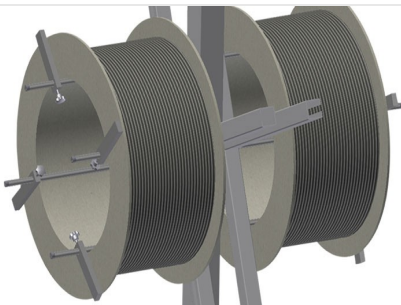

**DW2**

**Afdichtingswagen**

Afdichtingswagen voor opname van afdichtingsrollen

- Stabiele stalen constructie
- Vat twee haspels
- Onontbeerlijk bij het aanbrengen van afdichtingen
- Instelbaar voor elke haspelgrootte
- Gereedschapstafel
- Vier zwenkwielen, waarvan twee met vastzetrem

### Haspelhouders

Voor opname van twee afdichtingsrollen. Haspels instelbaar op rolgrootte