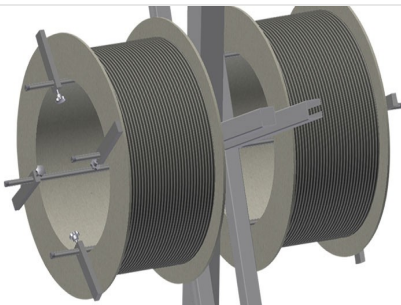

## DW2

Haspelwagen voor rubber  
afdichtingen

Haspelwagen voor opname van afdichtingsrollen

- Stabiele stalen constructie
- Geschikt voor twee haspels
- Onmisbaar bij het aanbrengen van afdichtingen
- Instelbaar voor elke haspelgrootte
- Voorzien van gereedschap aflegplateau
- Vier zwenkwielen, waarvan twee voorzien van rem

### Zwenkwielen

Vier zwenkwielen, waarvan twee met vastzetrem, bieden grote beweeglijkheid en veilig gebruik

### Haspelhouders

Voor opname van twee afdichtingsrollen. Haspels instelbaar op rolgrootte