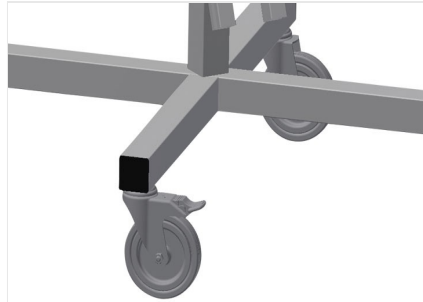

Afdichtingswagen DW 2

Zwenkwielen

Vier zwenkwielen, waarvan twee met vastzetrem, bieden grote bewegelijkheid en veilig gebruik