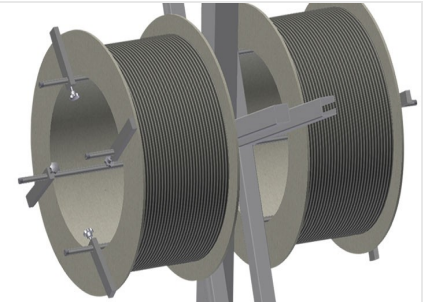

## DW2

Haspelwagen voor rubber  
afdichtingen

Haspelwagen voor opname van afdichtingsrollen

- Stabiele stalen constructie
- Geschikt voor twee haspels
- Onmisbaar bij het aanbrengen van afdichtingen
- Instelbaar voor elke haspelgrootte
- Voorzien van gereedschap aflegplateau
- Vier zwenkwielen, waarvan twee voorzien van rem

### Zwenkwielen

Vier zwenkwielen, waarvan twee met vastzetrem, bieden grote beweeglijkheid en veilig gebruik

### Haspelhouders

Voor opname van twee afdichtingsrollen. Haspels instelbaar op rolgrootte

### Afolrem

Afolrem voor elke haspel

**DW 2 / HASPELWAGEN VOOR RUBBER AFDICHTINGEN**

---

- Lengte 700 mm
- Breedte 700 mm
- Hoogte 1.005 mm
- Twee haspelhouders
- Max. rollendiameter 750 mm
- Max. rollenbreedte 250 mm
- Gewicht 25 kg
- Looproldiameter 125 mm