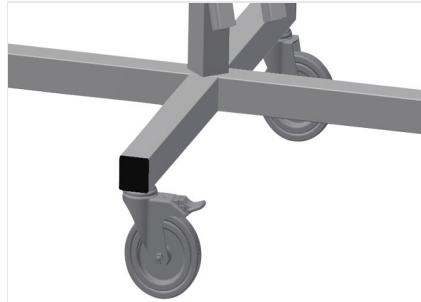

DW2

Afdichtingswagen

Afdichtingswagen voor opname van afdichtingsrollen

- Stabiele stalen constructie
- Vat twee haspels
- Onontbeerlijk bij het aanbrengen van afdichtingen
- Instelbaar voor elke haspelgrootte
- Gereedschapstafel
- Vier zwenkwielen, waarvan twee met vastzetrem

Afdichtingswagen DW 2

Zwenkwielen

Vier zwenkwielen, waarvan twee met vastzetrem, bieden grote beweeglijkheid en veilig gebruik

Haspelhouders

Voor opname van twee afdichtingsrollen. Haspels instelbaar op rolgrootte

Gereedschapsvak

Praktisch gereedschapstafel op werkhoogte

Afrolrem

Afrolrem voor elke haspel

DW 2 / AFDICHTINGSWAGEN

Afdichtingswagen voor opname van afdichtingsrollen

- Stabiele stalen constructie
- Vat twee haspels
- Onontbeerlijk bij het aanbrengen van afdichtingen
- Instelbaar voor elke haspelgrootte
- Gereedschapstafel
- Vier zwenkwielen, waarvan twee met vastzetrem