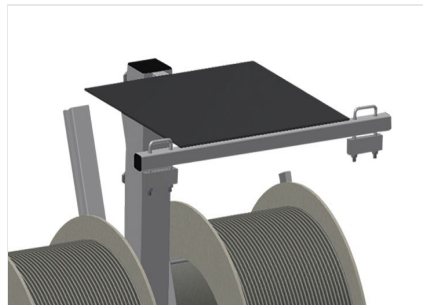

**DW2**

**Afdichtingswagen**

Afdichtingswagen voor opname van afdichtingsrollen

- Stabiele stalen constructie
- Vat twee haspels
- Onontbeerlijk bij het aanbrengen van afdichtingen
- Instelbaar voor elke haspelgrootte
- Gereedschapstafel
- Vier zwenkwielen, waarvan twee met vastzetrem

### Haspelhouders

Voor opname van twee afdichtingsrollen. Haspels instelbaar op rolgrootte

### Gereedschapsvak

Praktisch gereedschapstafel op werkhogte