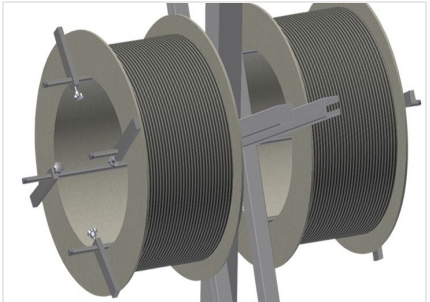

DW2

Afdichtingswagen

Afdichtingswagen voor opname van afdichtingsrollen

- Stabiele stalen constructie
- Vat twee haspels
- Onontbeerlijk bij het aanbrengen van afdichtingen
- Instelbaar voor elke haspelgrootte
- Gereedschapstafel
- Vier zwenkwielen, waarvan twee met vastzetrem

Afdichtingswagen DW 2

Zwenkwielen

Vier zwenkwielen, waarvan twee met vastzetrem, bieden grote beweeglijkheid en veilig gebruik

Haspelhouders

Voor opname van twee afdichtingsrollen. Haspels instelbaar op rolgrootte

Gereedschapsvak

Praktisch gereedschapstafel op werkhoogte

Afrolrem

Afrolrem voor elke haspel

DW 2 / AFDICHTINGSWAGEN

Afdichtingswagen voor opname van afdichtingsrollen

- Stabiele stalen constructie
- Vat twee haspels
- Onontbeerlijk bij het aanbrengen van afdichtingen
- Instelbaar voor elke haspelgrootte
- Gereedschapstafel
- Vier zwenkwielen, waarvan twee met vastzetrem