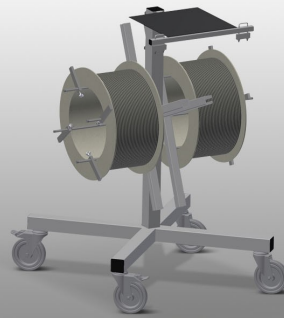

DW2

Afdichtingswagen

Afdichtingswagen voor opname van afdichtingsrollen

- Stabiele stalen constructie
- Vat twee haspels
- Onontbeerlijk bij het aanbrengen van afdichtingen
- Instelbaar voor elke haspelgrootte
- Gereedschapstafel
- Vier zwenkwielen, waarvan twee met vastzetrem

Afdichtingswagen DW 2

Zwenkwielen

Vier zwenkwielen, waarvan twee met vastzetrem, bieden grote beweeglijkheid en veilig gebruik

Haspelhouders

Voor opname van twee afdichtingsrollen. Haspels instelbaar op rolgrootte

Gereedschapsvak

Praktisch gereedschapstafel op werkhoogte

Afrolrem

Afrolrem voor elke haspel

DW 2 / AFDICHTINGSWAGEN

Afdichtingswagen voor opname van afdichtingsrollen

- Stabiele stalen constructie
- Vat twee haspels
- Onontbeerlijk bij het aanbrengen van afdichtingen
- Instelbaar voor elke haspelgrootte
- Gereedschapstafel
- Vier zwenkwielen, waarvan twee met vastzetrem