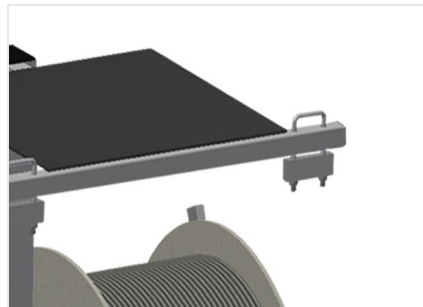

DW

Haspelwagen voor rubber
afdichtingen

Afdichtingswagen voor opname van afdichtingsrollen. Stabiele stalen constructie. Vat 2/4 haspels, volgens het model. Onontbeerlijk bij het aanbrengen van afdichtingen. Instelbaar voor elke haspelgrootte. Gereedschapstafel. Vier zwenkwielen, waarvan twee met vastzetrem.

Zwenkwielen

Vier zwenkwielen, waarvan twee met vastzetrem, bieden grote beweeglijkheid en veilig gebruik

Haspelhouders DW 2

Voor opname van twee afdichtingsrollen.
Haspels instelbaar op rolgrootte

Haspelhouders DW 4

Voor opname van vier afdichtingsrollen.
Haspels instelbaar op rolgrootte

Afolrem

Afolrem voor elke haspel

Gereedschap plateau

Praktisch gereedschap plateau op werkhogte

MODELLEN

AFMETING EN GEWICHT

DW 2 / DW 4