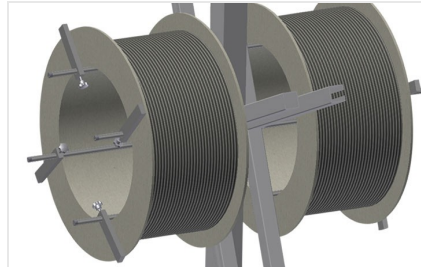

*DW*

Haspelwagen voor rubber  
afdichtingen

Afdichtingswagen voor opname van afdichtingsrollen. Stabiele stalen constructie. Vat 2/4 haspels, volgens het model. Onontbeerlijk bij het aanbrengen van afdichtingen. Instelbaar voor elke haspelgrootte. Gereedschapstafel. Vier zwenkwielen, waarvan twee met vastzetrem.

### Haspelhouders DW 2

Voor opname van twee afdichtingsrollen.  
Haspels instelbaar op rolgrootte

### Haspelhouders DW 4

Voor opname van vier afdichtingsrollen.  
Haspels instelbaar op rolgrootte

### DW 2 / DW 4

Spoelhouder	2 / 4
Maximale spoeldiameter (mm)	750
Maximale spoelbreedte (mm)	250
Zwenkwielen	4
zwenkwielen met vergrendeling	2
Diameter zwenkwielen (mm)	125

Inbegrepen ● Verkrijgbaar ○