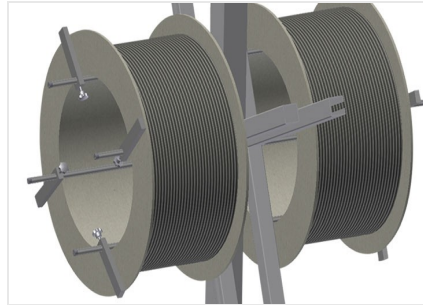

DW

Haspelwagen voor rubber
afdichtingen

Afdichtingswagen voor opname van afdichtingsrollen. Stabiele stalen constructie. Vat 2/4 haspels, volgens het model. Onontbeerlijk bij het aanbrengen van afdichtingen. Instelbaar voor elke haspelgrootte. Gereedschapstafel. Vier zwenkwielen, waarvan twee met vastzetrem.

Zwenkwielen

Vier zwenkwielen, waarvan twee met vastzetrem, bieden grote beweeglijkheid en veilig gebruik

Haspelhouders DW 2

Voor opname van twee afdichtingsrollen.
Haspels instelbaar op rolgrootte

Haspelhouders DW 4

Voor opname van vier afdichtingsrollen.
Haspels instelbaar op rolgrootte

Afolrem

Afolrem voor elke haspel

Gereedschap plateau

Praktisch gereedschap plateau op werkhogte

MODELLEN

AFMETING EN GEWICHT

DW 2 / DW 4