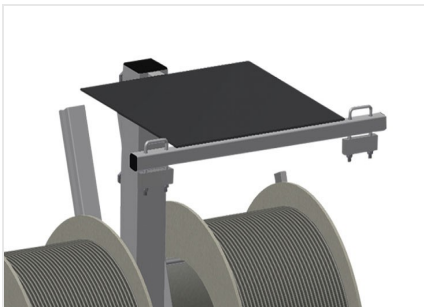

DW

Haspelwagen voor rubber
afdichtingen

Afdichtingswagen voor opname van afdichtingsrollen. Stabiele stalen constructie. Vat 2/4 haspels, volgens het model. Onontbeerlijk bij het aanbrengen van afdichtingen. Instelbaar voor elke haspelgrootte. Gereedschapstafel. Vier zwenkwielen, waarvan twee met vastzetrem.

Zwenkwielen

Vier zwenkwielen, waarvan twee met vastzetrem, bieden grote beweeglijkheid en veilig gebruik

Haspelhouders DW 2

Voor opname van twee afdichtingsrollen.
Haspels instelbaar op rolgrootte

Haspelhouders DW 4

Voor opname van vier afdichtingsrollen.
Haspels instelbaar op rolgrootte

Afolrem

Afolrem voor elke haspel

Gereedschap plateau

Praktisch gereedschap plateau op werkhogte

MODELLEN

AFMETING EN GEWICHT

DW 2 / DW 4