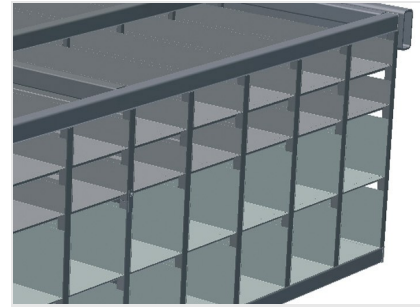

BR40

Rekkensystemen

Beslagrek met 40 vakken voor ordelijke opslag van hang- en sluitwerk op de vleugelmontageplaats

- Stabiele stalen constructie
- Beslagrek met 40 vakken
- Met zes hoekbladen voor hoekomleggingen

Beslagrek BR 40

Beslagrek BR 40

Vakken

Voor het opruimen van hang- en sluitwerk op de vleugelmontageplek. Voor snelle toegang tot hang- en sluitwerk

Hoekblad

Met zes hoekbladen voor hoekomleggingen

BR 40 / REKKENSYSTEMEN

- Lengte 3.100 mm
- Breedte 1.525 mm
- Hoogte 2.100 mm
- 40 vakken
- Vakgrootte onder 265 x 200 mm
- Vakgrootte boven 265 x 100 mm
- Veilige belasting ca. 800 kg
- Gewicht 400 kg