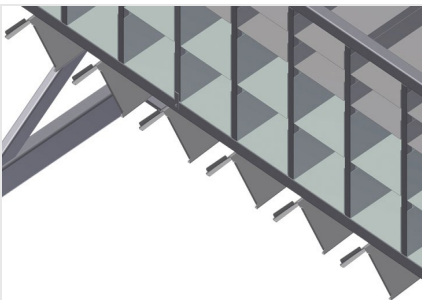

### Rekkensystemen

Beslagrek met 40 vakken voor ordelijke opslag van hang- en sluitwerk op de vleugelmontageplaats

- Stabiele stalen constructie
- Beslagrek met 40 vakken
- Met zes hoekbladen voor hoekomleggingen

**Beslagrek BR 40**

**Beslagrek BR 40**

**Vakken**

Voor het opruimen van hang- en sluitwerk op de vleugelmontageplek. Voor snelle toegang tot hang- en sluitwerk

**Hoekblad**

Met zes hoekbladen voor hoekomleggingen