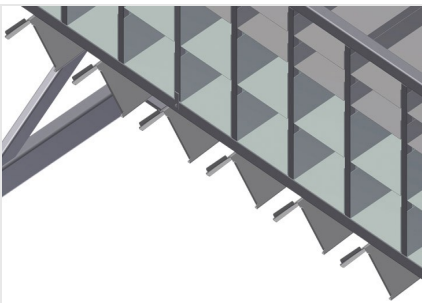

BR40

Rekkensystemen

Beslagrek met 40 vakken voor ordelijke opslag van hang- en sluitwerk op de vleugelmontageplaats

- Stabiele stalen constructie
- Beslagrek met 40 vakken
- Met zes hoekbladen voor hoekomleggingen

Beslagrek BR 40

Beslagrek BR 40

Vakken

Voor het opruimen van hang- en sluitwerk op de vleugelmontageplek. Voor snelle toegang tot hang- en sluitwerk

Hoekblad

Met zes hoekbladen voor hoekomleggingen

BR 40 / REKKENSYSTEMEN