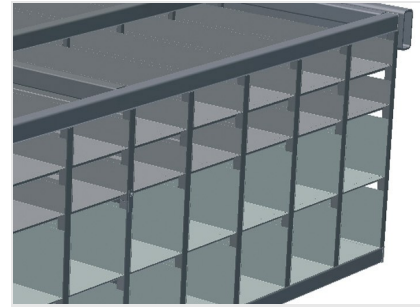

### Rekkensystemen

Beslagrek met 40 vakken voor ordelijke opslag van hang- en sluitwerk op de vleugelmontageplaats

- Stabiele stalen constructie
- Beslagrek met 40 vakken
- Met zes hoekbladen voor hoekomleggingen

**Beslagrek BR 40**

**Beslagrek BR 40**

**Vakken**

Voor het opruimen van hang- en sluitwerk op de vleugelmontageplek. Voor snelle toegang tot hang- en sluitwerk

**Hoekblad**

Met zes hoekbladen voor hoekomleggingen