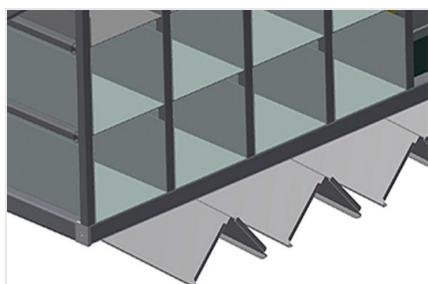

Ruimte voor de monitor

Plaats voor een monitor en houder voor toetsenbord