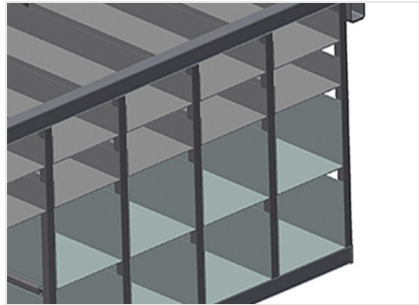

BR36

Rekkensystemen

Beslagrek met 36 vakken voor ordelijke opslag van hang- en sluitwerk op de vleugelmontageplaats

- Stabiele stalen constructie
- Beslagrek met 36 vakken
- Met zes hoekbladen voor hoekomleggingen
- Plaats voor een monitor en houder voor toetsenbord

Beslagrek BR 36

Vakken

Voor het opruimen van hang- en sluitwerk op de vleugelmontageplek. Voor snelle toegang tot hang- en sluitwerk

Hoekblad

Met zes hoekbladen voor hoekomleggingen

Ruimte voor de monitor

Plaats voor een monitor en houder voor toetsenbord

BR 36 / REKKENSYSTEMEN

- Lengte 3.100 mm
- Breedte 1.525 mm
- Hoogte 2.100 mm
- 36 vakken
- Vakgrootte onder 265 x 200 mm
- Vakgrootte boven 265 x 100 mm
- Veilige belasting ca. 800 kg
- Gewicht 400 kg