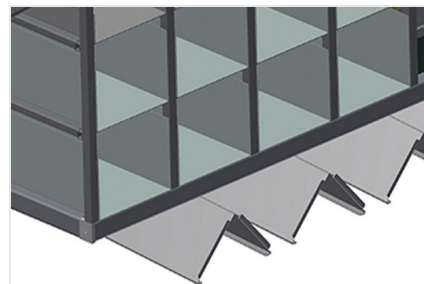

### Rekkensystemen

Beslagrek met 36 vakken voor ordelijke opslag van hang- en sluitwerk op de vleugelmontageplaats

- Stabiele stalen constructie
- Beslagrek met 36 vakken
- Met zes hoekbladen voor hoekomleggingen
- Plaats voor een monitor en houder voor toetsenbord

### Vakken

Voor het opruimen van hang- en sluitwerk op de vleugelmontageplek. Voor snelle toegang tot hang- en sluitwerk