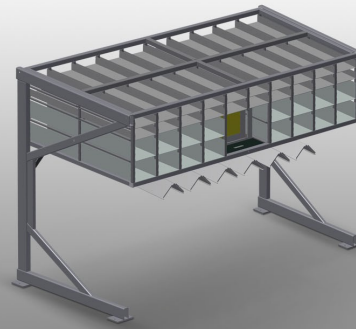

## BR36

### Rekkensystemen

Beslagrek met 36 vakken voor ordelijke opslag van hang- en sluitwerk op de vleugelmontageplaats

- Stabiele stalen constructie
- Beslagrek met 36 vakken
- Met zes hoekbladen voor hoekomleggingen
- Plaats voor een monitor en houder voor toetsenbord

### Beslagrek BR 36

### Vakken

Voor het opruimen van hang- en sluitwerk op de vleugelmontageplek. Voor snelle toegang tot hang- en sluitwerk