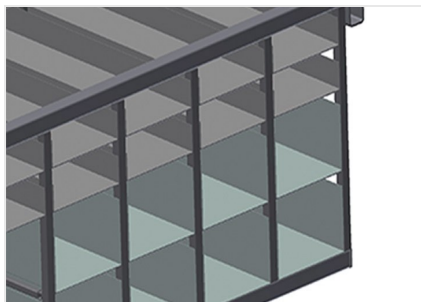

### Rekkensystemen

Beslagrek met 36 vakken voor ordelijke opslag van hang- en sluitwerk op de vleugelmontageplaats

- Stabiele stalen constructie
- Beslagrek met 36 vakken
- Met zes hoekbladen voor hoekomleggingen
- Plaats voor een monitor en houder voor toetsenbord

### Beslagrek BR 36

### Vakken

Voor het opruimen van hang- en sluitwerk op de vleugelmontageplek. Voor snelle toegang tot hang- en sluitwerk