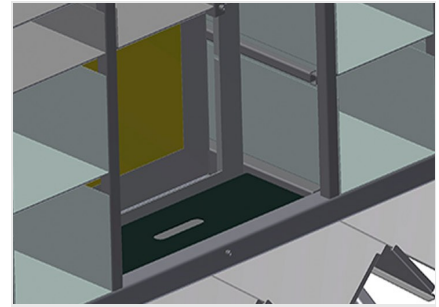

BR

Rekkensystemen

Beslagrek met 36/40 vakken voor ordelijke opslag van hang- en sluitwerk op de vleugelmontageplaats. Stabiele stalen constructie. Met zes hoekbladen voor hoekomleggingen.

BR 36: Plaats voor een monitor en houder voor toetsenbord.

Vakken

Voor het opruimen van hang- en sluitwerk op de vleugelmontageplek. Voor snelle toegang tot hang- en sluitwerk

Hoekblad

Met zes hoekbladen voor hoekomleggingen

Ruimte voor de monitor BR 36

Plaats voor een monitor en houder voor toetsenbord