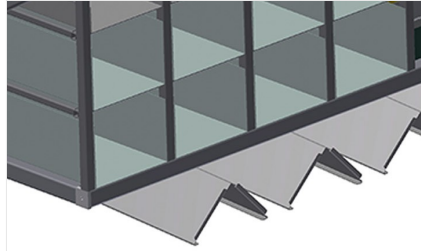

BR

Rekkensystemen

Beslagrek met 36/40 vakken voor ordelijke opslag van hang- en sluitwerk op de vleugelmontageplaats. Stabiele stalen constructie. Met zes hoekbladen voor hoekomleggingen.

BR 36: Plaats voor een monitor en houder voor toetsenbord.

Vakken

Voor het opruimen van hang- en sluitwerk op de vleugelmontageplek. Voor snelle toegang tot hang- en sluitwerk

Hoekblad

Met zes hoekbladen voor hoekomleggingen

Ruimte voor de monitor BR 36

Plaats voor een monitor en houder voor toetsenbord