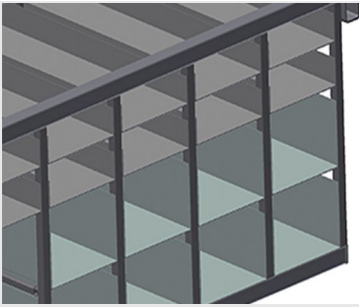

BR

Rekkensystemen

Beslagrek met 36/40 vakken voor ordelijke opslag van hang- en sluitwerk op de vleugelmontageplaats. Stabiele stalen constructie. Met zes hoekbladen voor hoekomleggingen.

BR 36: Plaats voor een monitor en houder voor toetsenbord.

Vakken

Voor het opruimen van hang- en sluitwerk op de vleugelmontageplek. Voor snelle toegang tot hang- en sluitwerk

Hoekblad

Met zes hoekbladen voor hoekomleggingen

Ruimte voor de monitor BR 36

Plaats voor een monitor en houder voor toetsenbord