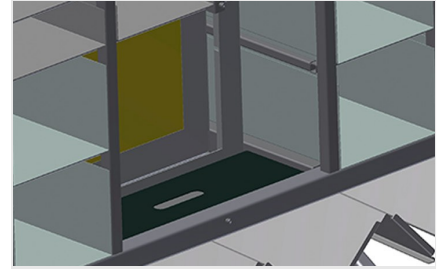

BR

Rekkensystemen

Beslagrek met 36/40 vakken voor ordelijke opslag van hang- en sluitwerk op de vleugelmontageplaats. Stabiele stalen constructie. Met zes hoekbladen voor hoekomleggingen.

BR 36: Plaats voor een monitor en houder voor toetsenbord.

Vakken

Voor het opruimen van hang- en sluitwerk op de vleugelmontageplek. Voor snelle toegang tot hang- en sluitwerk

Hoekblad

Met zes hoekbladen voor hoekomleggingen

Ruimte voor de monitor BR 36

Plaats voor een monitor en houder voor toetsenbord