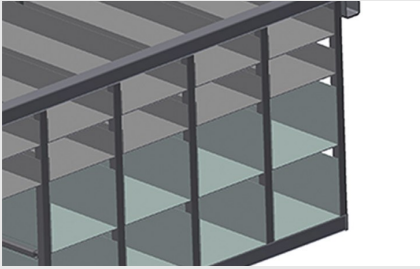

BR

Rekkensystemen

Beslagrek met 36/40 vakken voor ordelijke opslag van hang- en sluitwerk op de vleugelmontageplaats. Stabiele stalen constructie. Met zes hoekbladen voor hoekomleggingen.

BR 36: Plaats voor een monitor en houder voor toetsenbord.

Vakken

Voor het opruimen van hang- en sluitwerk op de vleugelmontageplek. Voor snelle toegang tot hang- en sluitwerk

Hoekblad

Met zes hoekbladen voor hoekomleggingen

Ruimte voor de monitor BR 36

Plaats voor een monitor en houder voor toetsenbord