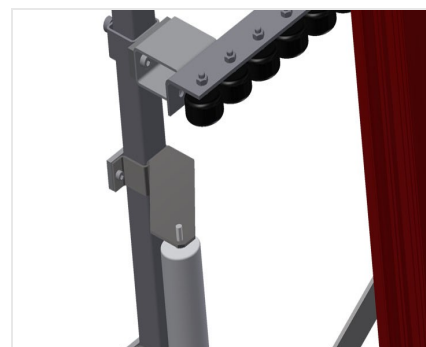

VR4003

Rulliere verticali

Rulliera verticale per il trasporto e l'immagazzinaggio di elementi di finestra

- Solida struttura in acciaio
- Espansione in un sistema modulare
- Rulliera verticale per il trasporto continuo e l'immagazzinaggio di elementi di finestra
- Facilità di manovrare gli elementi di finestra
- Ogni unità di rulliera è lunga 4.000 mm
- Rulliera suddivisa in 3 parti
- Listelli scorrevoli in PVC superiori e inferiori
- Tre guide a rotelle con rulli in gomma, diametro 50 mm
- Unità di base senza montante terminale

Opzioni

- Montante terminale per VR 2003/3003/4003
- Montante di arresto per VR
- Rullo di inserimento per VR
- Protezione del profilo per i rulli portanti (alluminio)

Rulliera verticale VR 4003

Rulli portanti

Rulli di scorrimento passanti, rulli portanti suddivisi in 3 parti 3x 120 mm, unità di rulliera lunga 2.000 mm, 3.000 mm e 4.000 mm

Guida a rotelle

Tre guide a rotelle con rulli in gomma, diametro 50 mm

Appoggio verticale

Appoggio verticale posteriore con listelli scorrevoli in PVC in alto e in basso

Regolazione altezza rulliera

Altezza della rulliera inferiore regolabile tramite i piedini

Regolazione altezza guida a rotelle