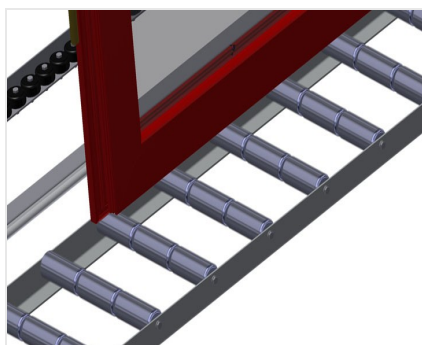

VR4003

Rulliere verticali

Rulliera verticale per il trasporto e l'immagazzinaggio di elementi di finestra

- Solida struttura in acciaio
- Espansione in un sistema modulare
- Rulliera verticale per il trasporto continuo e l'immagazzinaggio di elementi di finestra
- Facilità di manovrare gli elementi di finestra
- Ogni unità di rulliera è lunga 4.000 mm
- Rulliera suddivisa in 3 parti
- Listelli scorrevoli in PVC superiori e inferiori
- Tre guide a rotelle con rulli in gomma, diametro 50 mm
- Unità di base senza montante terminale

Opzioni

- Montante terminale per VR 2003/3003/4003
- Montante di arresto per VR
- Rullo di inserimento per VR
- Protezione del profilo per i rulli portanti (alluminio)

Rulliera verticale VR 4003

Rulli portanti

Rulli di scorrimento passanti, rulli portanti suddivisi in 3 parti 3x 120 mm, unità di rulliera lunga 2.000 mm, 3.000 mm e 4.000 mm

Guida a rotelle

Tre guide a rotelle con rulli in gomma, diametro 50 mm

Appoggio verticale

Appoggio verticale posteriore con listelli scorrevoli in PVC in alto e in basso

Regolazione altezza rulliera

Altezza della rulliera inferiore regolabile tramite i piedini

Regolazione altezza guida a rotelle