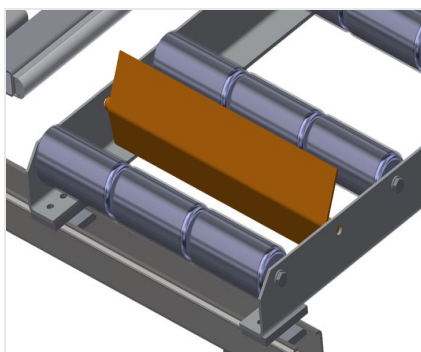

VR4003

Rulliere verticali

Rulliera verticale per il trasporto e l'immagazzinaggio di elementi di finestra

- Solida struttura in acciaio
- Espansione in un sistema modulare
- Rulliera verticale per il trasporto continuo e l'immagazzinaggio di elementi di finestra
- Facilità di manovrare gli elementi di finestra
- Ogni unità di rulliera è lunga 4.000 mm
- Rulliera suddivisa in 3 parti
- Listelli scorrevoli in PVC superiori e inferiori
- Tre guide a rotelle con rulli in gomma, diametro 50 mm
- Unità di base senza montante terminale

Opzioni

- Montante terminale per VR 2003/3003/4003
- Montante di arresto per VR
- Rullo di inserimento per VR
- Protezione del profilo per i rulli portanti (alluminio)

Rulliera verticale VR 4003

Rulli portanti

Appoggio verticale

Appoggio verticale posteriore con listelli scorrevoli in PVC in alto e in basso

Regolazione altezza rulliera

Altezza della rulliera inferiore regolabile tramite i piedini

Regolazione altezza guida a rotelle

Guida a rotelle regolabile in altezza

Montante terminale

Montante terminale alla fine della linea obbligatorio

Montante di arresto

Montante di arresto Rb = 3x 120 mm

Rullo di inserimento

Rulli di protezione per l'inizio o la fine delle rulliera