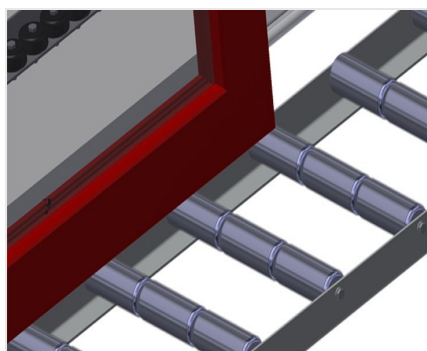

VR4003

Rulliere verticali

Rulliera verticale per il trasporto e l'immagazzinaggio di elementi di finestra

- Solida struttura in acciaio
- Espansione in un sistema modulare
- Rulliera verticale per il trasporto continuo e l'immagazzinaggio di elementi di finestra
- Facilità di manovrare gli elementi di finestra
- Ogni unità di rulliera è lunga 4.000 mm
- Rulliera suddivisa in 3 parti
- Listelli scorrevoli in PVC superiori e inferiori
- Tre guide a rotelle con rulli in gomma, diametro 50 mm
- Unità di base senza montante terminale

Appoggio verticale

Appoggio verticale posteriore con listelli scorrevoli in PVC in alto e in basso

Regolazione altezza rulliera

Altezza della rulliera inferiore regolabile tramite i piedini

Regolazione altezza guida a rotelle

Guida a rotelle regolabile in altezza

Montante terminale

Montante terminale alla fine della linea obbligatorio

Montante di arresto

Montante di arresto Rb = 3x 120 mm

Rullo di inserimento

Rulli di protezione per l'inizio o la fine delle rulliera

Protezione del profilo

Protezione del profilo per i rulli portanti 3x 120 mm (alluminio/33 x e alluminio/48 x)
Rulli portanti con tubo di protezione applicato

Guide a rotelle aggiuntive

Guide a rotelle aggiuntive con rulli in gomma superiori e inferiori