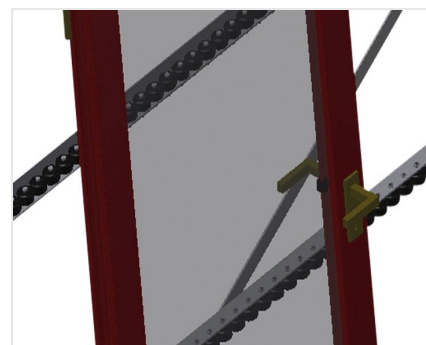

VR4003

Rulliere verticali

Rulliera verticale per il trasporto e l'immagazzinaggio di elementi di finestra

- Solida struttura in acciaio
- Espansione in un sistema modulare
- Rulliera verticale per il trasporto continuo e l'immagazzinaggio di elementi di finestra
- Facilità di manovrare gli elementi di finestra
- Ogni unità di rulliera è lunga 4.000 mm
- Rulliera suddivisa in 3 parti
- Listelli scorrevoli in PVC superiori e inferiori
- Tre guide a rotelle con rulli in gomma, diametro 50 mm
- Unità di base senza montante terminale

Opzioni

- Montante terminale per VR 2003/3003/4003
- Montante di arresto per VR
- Rullo di inserimento per VR
- Protezione del profilo per i rulli portanti (alluminio)

Rulliera verticale VR 4003

Rulli portanti

Rulli di scorrimento passanti, rulli portanti suddivisi in 3 parti 3x 120 mm, unità di rulliera lunga 2.000 mm, 3.000 mm e 4.000 mm

Guida a rotelle

Tre guide a rotelle con rulli in gomma, diametro 50 mm

Appoggio verticale

Appoggio verticale posteriore con listelli scorrevoli in PVC in alto e in basso

Regolazione altezza rulliera

Altezza della rulliera inferiore regolabile tramite i piedini

Regolazione altezza guida a rotelle