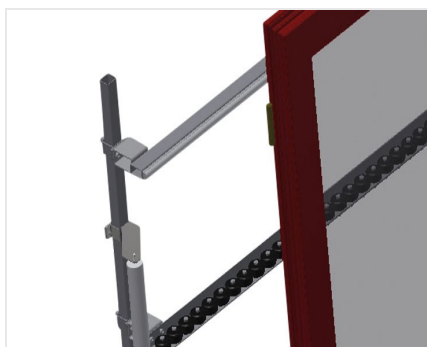

VR4003

Rulliere verticali

Rulliera verticale per il trasporto e l'immagazzinaggio di elementi di finestra

- Solida struttura in acciaio
- Espansione in un sistema modulare
- Rulliera verticale per il trasporto continuo e l'immagazzinaggio di elementi di finestra
- Facilità di manovrare gli elementi di finestra
- Ogni unità di rulliera è lunga 4.000 mm
- Rulliera suddivisa in 3 parti
- Listelli scorrevoli in PVC superiori e inferiori
- Tre guide a rotelle con rulli in gomma, diametro 50 mm
- Unità di base senza montante terminale

Opzioni

- Montante terminale per VR 2003/3003/4003
- Montante di arresto per VR
- Rullo di inserimento per VR
- Protezione del profilo per i rulli portanti (alluminio)

Rulliera verticale VR 4003

Rulli portanti

Rulli di scorrimento passanti, rulli portanti suddivisi in 3 parti 3x 120 mm, unità di rulliera lunga 2.000 mm, 3.000 mm e 4.000 mm

Guida a rotelle

Tre guide a rotelle con rulli in gomma, diametro 50 mm

Appoggio verticale

Appoggio verticale posteriore con listelli scorrevoli in PVC in alto e in basso

Regolazione altezza rulliera

Altezza della rulliera inferiore regolabile tramite i piedini

Regolazione altezza guida a rotelle