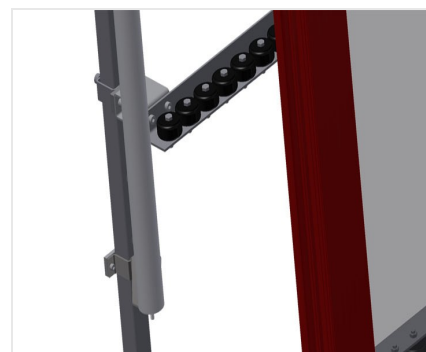

VR4003

Rulliere verticali

Rulliera verticale per il trasporto e l'immagazzinaggio di elementi di finestra

- Solida struttura in acciaio
- Espansione in un sistema modulare
- Rulliera verticale per il trasporto continuo e l'immagazzinaggio di elementi di finestra
- Facilità di manovrare gli elementi di finestra
- Ogni unità di rulliera è lunga 4.000 mm
- Rulliera suddivisa in 3 parti
- Listelli scorrevoli in PVC superiori e inferiori
- Tre guide a rotelle con rulli in gomma, diametro 50 mm
- Unità di base senza montante terminale

Appoggio verticale

Appoggio verticale posteriore con listelli scorrevoli in PVC in alto e in basso

Regolazione altezza rulliera

Altezza della rulliera inferiore regolabile tramite i piedini

Regolazione altezza guida a rotelle

Guida a rotelle regolabile in altezza

Montante terminale

Montante terminale alla fine della linea obbligatorio

Montante di arresto

Montante di arresto Rb = 3x 120 mm

Rullo di inserimento

Rulli di protezione per l'inizio o la fine delle rulliera

Protezione del profilo

Protezione del profilo per i rulli portanti 3x 120 mm (alluminio/33 x e alluminio/48 x)
Rulli portanti con tubo di protezione applicato

Guide a rotelle aggiuntive

Guide a rotelle aggiuntive con rulli in gomma superiori e inferiori