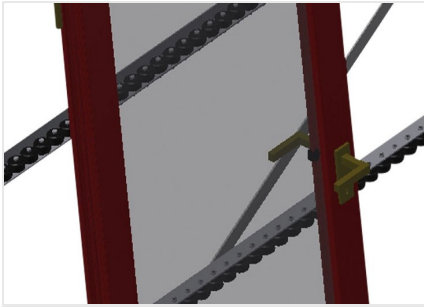

VR4000

Rulliere verticali

Rulliera verticale per il trasporto e l'immagazzinaggio di elementi di finestra

- Solida struttura in acciaio
- Espansione in un sistema modulare
- Rulliera verticale per il trasporto continuo e l'immagazzinaggio di elementi di finestra
- Facilità di manovrare gli elementi di finestra
- Ogni unità di rulliera è lunga 4.000 mm
- Listelli scorrevoli in PVC superiori e inferiori
- Tre guide a rotelle con rulli in gomma, diametro 50 mm
- Unità di base senza montante terminale

Opzioni

- Montante terminale
- Montante di arresto
- Rullo di inserimento
- Protezione del profilo per i rulli portanti (alluminio)

Appoggio verticale

Appoggio verticale posteriore con listelli scorrevoli in PVC in alto e in basso

Tope final

Tope final de soporte de rodillos = 200mm para VR

Guide a rotelle aggiuntive

Guide a rotelle aggiuntive con rulli in gomma superiori e inferiori

Protector de perfiles

Protector de perfiles para rodillos portadores 200 mm (Alu/11 x und Alu/16 x). Rodillos portadores revestidos con funda de protección

Guida a rotelle

Tre guide a rotelle con rulli in gomma, diametro 50 mm

Regolazione altezza guida a rotelle

Guida a rotelle regolabile in altezza

Regolazione altezza rulliera

Altezza della rulliera inferiore regolabile tramite i piedini