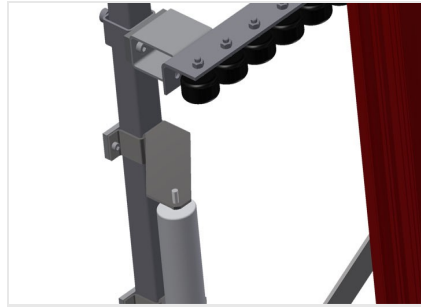

VR4000

Rulliere verticali

Rulliera verticale per il trasporto e l'immagazzinaggio di elementi di finestra

- Solida struttura in acciaio
- Espansione in un sistema modulare
- Rulliera verticale per il trasporto continuo e l'immagazzinaggio di elementi di finestra
- Facilità di manovrare gli elementi di finestra
- Ogni unità di rulliera è lunga 4.000 mm
- Listelli scorrevoli in PVC superiori e inferiori
- Tre guide a rotelle con rulli in gomma, diametro 50 mm
- Unità di base senza montante terminale

Opzioni

- Montante terminale
- Montante di arresto
- Rullo di inserimento
- Protezione del profilo per i rulli portanti (alluminio)

Appoggio verticale

Appoggio verticale posteriore con listelli scorrevoli in PVC in alto e in basso

Rodillo de introducción

Rodillos de protección para el principio o el final del transfer de rodillos L = 500 mm (par) L = 250 mm (par)

Montante final

Al final de la línea es imprescindible necesario un montante final para VR 2000/3000/4000

Guida a rotelle

Tre guide a rotelle con rulli in gomma, diametro 50 mm

Regolazione altezza guida a rotelle

Guida a rotelle regolabile in altezza

Regolazione altezza rulliera

Altezza della rulliera inferiore regolabile tramite i piedini