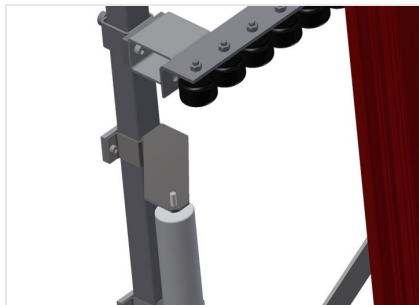

Guide a rotelle aggiuntive

Guide a rotelle aggiuntive con rulli in gomma superiori e inferiori