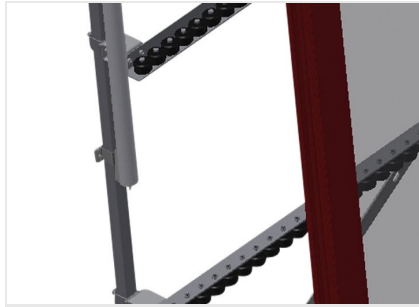

VR4000

Rulliere verticali

Rulliera verticale per il trasporto e l'immagazzinaggio di elementi di finestra

- Solida struttura in acciaio
- Espansione in un sistema modulare
- Rulliera verticale per il trasporto continuo e l'immagazzinaggio di elementi di finestra
- Facilità di manovrare gli elementi di finestra
- Ogni unità di rulliera è lunga 4.000 mm
- Listelli scorrevoli in PVC superiori e inferiori
- Tre guide a rotelle con rulli in gomma, diametro 50 mm
- Unità di base senza montante terminale

Opzioni

- Montante terminale
- Montante di arresto
- Rullo di inserimento
- Protezione del profilo per i rulli portanti (alluminio)

Appoggio verticale

Appoggio verticale posteriore con listelli scorrevoli in PVC in alto e in basso

Rodillo de introducción

Rodillos de protección para el principio o el final del transfer de rodillos L = 500 mm (par) L = 250 mm (par)

Montante final

Al final de la línea es imprescindible necesario un montante final para VR 2000/3000/4000

Guida a rotelle

Tre guide a rotelle con rulli in gomma, diametro 50 mm

Regolazione altezza guida a rotelle

Guida a rotelle regolabile in altezza

Regolazione altezza rulliera

Altezza della rulliera inferiore regolabile tramite i piedini