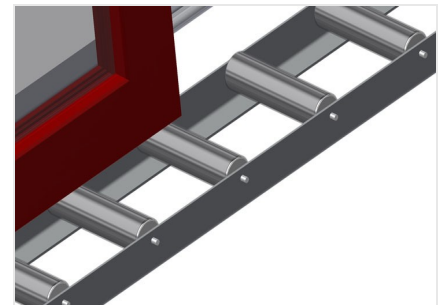

Protector de perfiles

Protector de perfiles para rodillos portadores 200 mm (Alu/11 x und Alu/16 x). Rodillos portadores revestidos con funda de protección