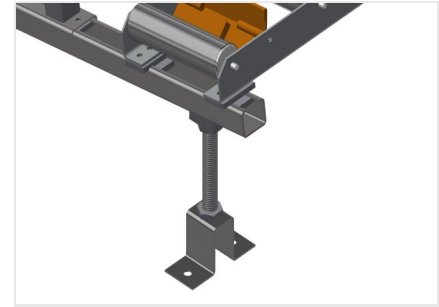

VR4000

Rulliere verticali

Rulliera verticale per il trasporto e l'immagazzinaggio di elementi di finestra

- Solida struttura in acciaio
- Espansione in un sistema modulare
- Rulliera verticale per il trasporto continuo e l'immagazzinaggio di elementi di finestra
- Facilità di manovrare gli elementi di finestra
- Ogni unità di rulliera è lunga 4.000 mm
- Listelli scorrevoli in PVC superiori e inferiori
- Tre guide a rotelle con rulli in gomma, diametro 50 mm
- Unità di base senza montante terminale

Opzioni

- Montante terminale
- Montante di arresto
- Rullo di inserimento
- Protezione del profilo per i rulli portanti (alluminio)

Appoggio verticale

Appoggio verticale posteriore con listelli scorrevoli in PVC in alto e in basso

Tope final

Tope final de soporte de rodillos = 200mm para VR

Guide a rotelle aggiuntive

Guide a rotelle aggiuntive con rulli in gomma superiori e inferiori

Protector de perfiles

Protector de perfiles para rodillos portadores 200 mm (Alu/11 x und Alu/16 x). Rodillos portadores revestidos con funda de protección

Guida a rotelle

Tre guide a rotelle con rulli in gomma, diametro 50 mm

Regolazione altezza guida a rotelle

Guida a rotelle regolabile in altezza

Regolazione altezza rulliera

Altezza della rulliera inferiore regolabile tramite i piedini