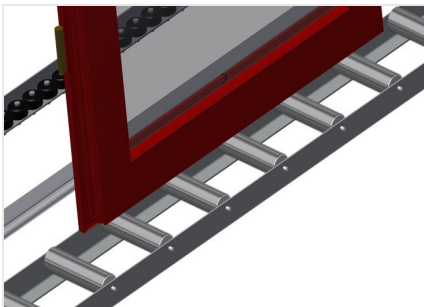

VR4000

Rulliere verticali

Rulliera verticale per il trasporto e l'immagazzinaggio di elementi di finestra

- Solida struttura in acciaio
- Espansione in un sistema modulare
- Rulliera verticale per il trasporto continuo e l'immagazzinaggio di elementi di finestra
- Facilità di manovrare gli elementi di finestra
- Ogni unità di rulliera è lunga 4.000 mm
- Listelli scorrevoli in PVC superiori e inferiori
- Tre guide a rotelle con rulli in gomma, diametro 50 mm
- Unità di base senza montante terminale

Opzioni

- Montante terminale
- Montante di arresto
- Rullo di inserimento
- Protezione del profilo per i rulli portanti (alluminio)

Appoggio verticale

Appoggio verticale posteriore con listelli scorrevoli in PVC in alto e in basso

Guida a rotelle

Tre guide a rotelle con rulli in gomma, diametro 50 mm

Regolazione altezza guida a rotelle

Guida a rotelle regolabile in altezza

Regolazione altezza rulliera

Altezza della rulliera inferiore regolabile tramite i piedini