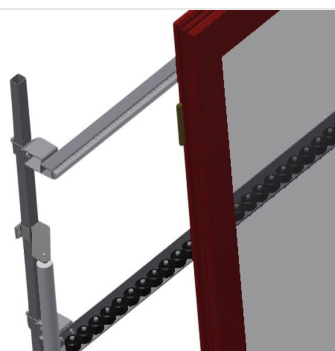

VR4000 F

Rulliere verticali

Rulliera verticale per il trasporto di elementi di finestra

- Solida struttura in acciaio
- Rulliera verticale per il trasporto continuo alla lavorazione successiva e per il trasporto all'immagazzinaggio e alla classificazione delle finestre finite
- Semplicità di manovra on gli elementi di finestra
- Ogni unità di rulliera è lunga 4.000 mm
- Listelli scorrevoli in PVC superiori e inferiori
- Tre guide a rotelle con rulli in gomma, diametro 50 mm
- Unità di base con montante terminale
- Rulliera verticale su binari, mobile con ruote sul bordino

Opzioni

- Binario di 2,0 m a sinistra e a destra
- Montante di arresto per VR
- Rullo di inserimento per VR
- Protezione del profilo per i rulli portanti (alluminio)

Rulliera verticale VR 4000 F

Rulli portanti

Rulli di scorrimento passanti, Larghezza dei rulli portanti 200 mm, unità di rulliera lunga 2.000 mm, 3.000 mm e 4.000 mm

Guida a rotelle

Tre guide a rotelle con rulli in gomma, diametro 50 mm

Appoggio verticale

Appoggio verticale posteriore con listelli scorrevoli in PVC in alto e in basso

Maniglia

Maniglia per spostare facilmente la rulliera sui binari

Unità mobile

Unità mobile con ruote sul bordino e freno fisso