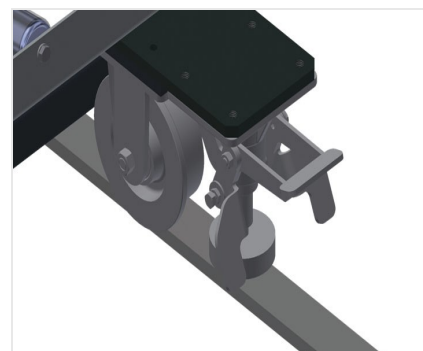

VR4000 F

Rulliere verticali

Rulliera verticale per il trasporto di elementi di finestra

- Solida struttura in acciaio
- Rulliera verticale per il trasporto continuo alla lavorazione successiva e per il trasporto all'immagazzinaggio e alla classificazione delle finestre finite
- Semplicità di manovra on gli elementi di finestra
- Ogni unità di rulliera è lunga 4.000 mm
- Listelli scorrevoli in PVC superiori e inferiori
- Tre guide a rotelle con rulli in gomma, diametro 50 mm
- Unità di base con montante terminale
- Rulliera verticale su binari, mobile con ruote sul bordino

Opzioni

- Binario di 2,0 m a sinistra e a destra
- Montante di arresto per VR
- Rullo di inserimento per VR
- Protezione del profilo per i rulli portanti (alluminio)

Rulliera verticale VR 4000 F

Rulli portanti

Rulli di scorrimento passanti, Larghezza dei rulli portanti 200 mm, unità di rulliera lunga 2.000 mm, 3.000 mm e 4.000 mm

Guida a rotelle

Tre guide a rotelle con rulli in gomma, diametro 50 mm

Appoggio verticale

Appoggio verticale posteriore con listelli scorrevoli in PVC in alto e in basso

Maniglia

Maniglia per spostare facilmente la rulliera sui binari

Unità mobile

Unità mobile con ruote sul bordino e freno fisso