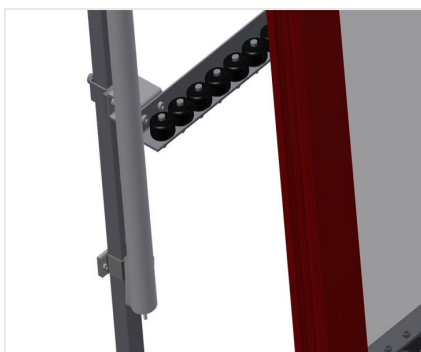

VR4000 F

Rulliere verticali

Rulliera verticale per il trasporto di elementi di finestra

- Solida struttura in acciaio
- Rulliera verticale per il trasporto continuo alla lavorazione successiva e per il trasporto all'immagazzinaggio e alla classificazione delle finestre finite
- Semplicità di manovra on gli elementi di finestra
- Ogni unità di rulliera è lunga 4.000 mm
- Listelli scorrevoli in PVC superiori e inferiori
- Tre guide a rotelle con rulli in gomma, diametro 50 mm
- Unità di base con montante terminale
- Rulliera verticale su binari, mobile con ruote sul bordino

Opzioni

- Binario di 2,0 m a sinistra e a destra
- Montante di arresto per VR
- Rullo di inserimento per VR
- Protezione del profilo per i rulli portanti (alluminio)

Rulliera verticale VR 4000 F

Rulli portanti

Appoggio verticale posteriore con listelli scorrevoli in PVC in alto e in basso

Maniglia

Maniglia per spostare facilmente la rulliera sui binari

Unità mobile

Unità mobile con ruote sul bordino e freno fisso

Montante di arresto

Montante di arresto Rb = 200 mm

Rullo di inserimento

Rulli di protezione per l'inizio o la fine delle rulliera

Protezione del profilo

Protezione del profilo per i rulli portanti 200 mm (alluminio/11 x, alluminio/16 x e alluminio/21 x). Rulli portanti con tubo di protezione applicato