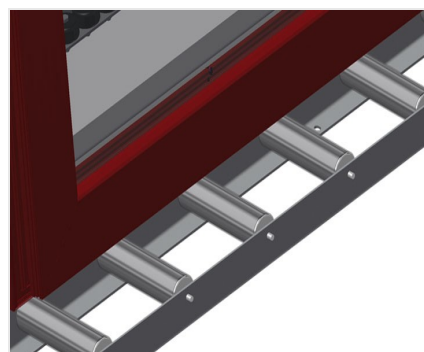

VR4000 F

Rulliere verticali

Rulliera verticale per il trasporto di elementi di finestra

- Solida struttura in acciaio
- Rulliera verticale per il trasporto continuo alla lavorazione successiva e per il trasporto all'immagazzinaggio e alla classificazione delle finestre finite
- Semplicità di manovra on gli elementi di finestra
- Ogni unità di rulliera è lunga 4.000 mm
- Listelli scorrevoli in PVC superiori e inferiori
- Tre guide a rotelle con rulli in gomma, diametro 50 mm
- Unità di base con montante terminale
- Rulliera verticale su binari, mobile con ruote sul bordino

Opzioni

- Binario di 2,0 m a sinistra e a destra
- Montante di arresto per VR
- Rullo di inserimento per VR
- Protezione del profilo per i rulli portanti (alluminio)

Rulliera verticale VR 4000 F

Rulli portanti

Appoggio verticale posteriore con listelli scorrevoli in PVC in alto e in basso

Maniglia

Maniglia per spostare facilmente la rulliera sui binari

Unità mobile

Unità mobile con ruote sul bordino e freno fisso

Montante di arresto

Montante di arresto Rb = 200 mm

Rullo di inserimento

Rulli di protezione per l'inizio o la fine delle rulliera

Protezione del profilo

Protezione del profilo per i rulli portanti 200 mm (alluminio/11 x, alluminio/16 x e alluminio/21 x). Rulli portanti con tubo di protezione applicato