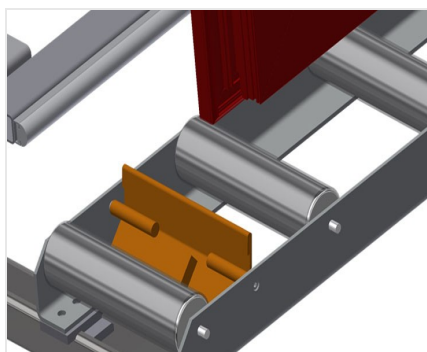

VR4000 F

Rulliere verticali

Rulliera verticale per il trasporto di elementi di finestra

- Solida struttura in acciaio
- Rulliera verticale per il trasporto continuo alla lavorazione successiva e per il trasporto all'immagazzinaggio e alla classificazione delle finestre finite
- Semplicità di manovra on gli elementi di finestra
- Ogni unità di rulliera è lunga 4.000 mm
- Listelli scorrevoli in PVC superiori e inferiori
- Tre guide a rotelle con rulli in gomma, diametro 50 mm
- Unità di base con montante terminale
- Rulliera verticale su binari, mobile con ruote sul bordino

Opzioni

- Binario di 2,0 m a sinistra e a destra
- Montante di arresto per VR
- Rullo di inserimento per VR
- Protezione del profilo per i rulli portanti (alluminio)

Rulliera verticale VR 4000 F

Rulli portanti

Appoggio verticale posteriore con listelli scorrevoli in PVC in alto e in basso

Maniglia

Maniglia per spostare facilmente la rulliera sui binari

Unità mobile

Unità mobile con ruote sul bordino e freno fisso

Montante di arresto

Montante di arresto Rb = 200 mm

Rullo di inserimento

Rulli di protezione per l'inizio o la fine delle rulliera

Protezione del profilo

Protezione del profilo per i rulli portanti 200 mm (alluminio/11 x, alluminio/16 x e alluminio/21 x). Rulli portanti con tubo di protezione applicato