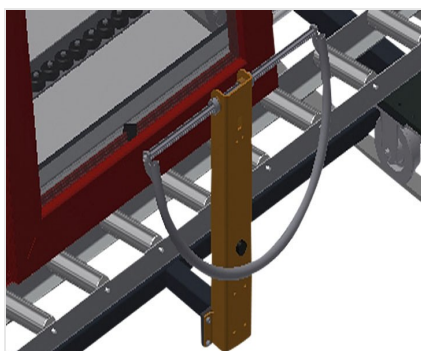

VR4000 F

Rulliere verticali

Rulliera verticale per il trasporto di elementi di finestra

- Solida struttura in acciaio
- Rulliera verticale per il trasporto continuo alla lavorazione successiva e per il trasporto all'immagazzinaggio e alla classificazione delle finestre finite
- Semplicità di manovra on gli elementi di finestra
- Ogni unità di rulliera è lunga 4.000 mm
- Listelli scorrevoli in PVC superiori e inferiori
- Tre guide a rotelle con rulli in gomma, diametro 50 mm
- Unità di base con montante terminale
- Rulliera verticale su binari, mobile con ruote sul bordino

Opzioni

- Binario di 2,0 m a sinistra e a destra
- Montante di arresto per VR
- Rullo di inserimento per VR
- Protezione del profilo per i rulli portanti (alluminio)

Rulliera verticale VR 4000 F

Rulli portanti

Rulli di scorrimento passanti, Larghezza dei rulli portanti 200 mm, unità di rulliera lunga 2.000 mm, 3.000 mm e 4.000 mm

Guida a rotelle

Tre guide a rotelle con rulli in gomma, diametro 50 mm

Appoggio verticale

Appoggio verticale posteriore con listelli scorrevoli in PVC in alto e in basso

Maniglia

Maniglia per spostare facilmente la rulliera sui binari

Unità mobile

Unità mobile con ruote sul bordino e freno fisso