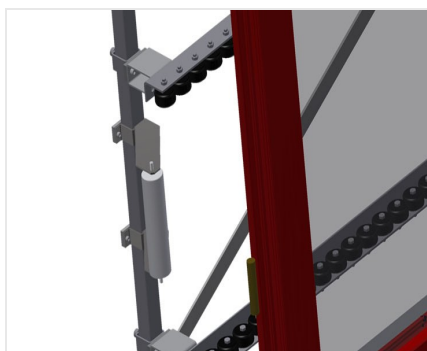

VR4000 F

Rulliere verticali

Rulliera verticale per il trasporto di elementi di finestra

- Solida struttura in acciaio
- Rulliera verticale per il trasporto continuo alla lavorazione successiva e per il trasporto all'immagazzinaggio e alla classificazione delle finestre finite
- Semplicità di manovra on gli elementi di finestra
- Ogni unità di rulliera è lunga 4.000 mm
- Listelli scorrevoli in PVC superiori e inferiori
- Tre guide a rotelle con rulli in gomma, diametro 50 mm
- Unità di base con montante terminale
- Rulliera verticale su binari, mobile con ruote sul bordino

Opzioni

- Binario di 2,0 m a sinistra e a destra
- Montante di arresto per VR
- Rullo di inserimento per VR
- Protezione del profilo per i rulli portanti (alluminio)

Rulliera verticale VR 4000 F

Rulli portanti

Appoggio verticale posteriore con listelli scorrevoli in PVC in alto e in basso

Maniglia

Maniglia per spostare facilmente la rulliera sui binari

Unità mobile

Unità mobile con ruote sul bordino e freno fisso

Montante di arresto

Montante di arresto Rb = 200 mm

Rullo di inserimento

Rulli di protezione per l'inizio o la fine delle rulliera

Protezione del profilo

Protezione del profilo per i rulli portanti 200 mm (alluminio/11 x, alluminio/16 x e alluminio/21 x). Rulli portanti con tubo di protezione applicato