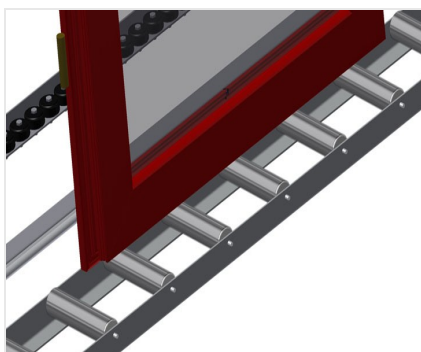

VR4000 F

Rulliere verticali

Rulliera verticale per il trasporto di elementi di finestra

- Solida struttura in acciaio
- Rulliera verticale per il trasporto continuo alla lavorazione successiva e per il trasporto all'immagazzinaggio e alla classificazione delle finestre finite
- Semplicità di manovra on gli elementi di finestra
- Ogni unità di rulliera è lunga 4.000 mm
- Listelli scorrevoli in PVC superiori e inferiori
- Tre guide a rotelle con rulli in gomma, diametro 50 mm
- Unità di base con montante terminale
- Rulliera verticale su binari, mobile con ruote sul bordino

Opzioni

- Binario di 2,0 m a sinistra e a destra
- Montante di arresto per VR
- Rullo di inserimento per VR
- Protezione del profilo per i rulli portanti (alluminio)

Rulliera verticale VR 4000 F

Rulli portanti

Rulli di scorrimento passanti, Larghezza dei rulli portanti 200 mm, unità di rulliera lunga 2.000 mm, 3.000 mm e 4.000 mm

Guida a rotelle

Tre guide a rotelle con rulli in gomma, diametro 50 mm

Appoggio verticale

Appoggio verticale posteriore con listelli scorrevoli in PVC in alto e in basso

Maniglia

Maniglia per spostare facilmente la rulliera sui binari

Unità mobile

Unità mobile con ruote sul bordino e freno fisso