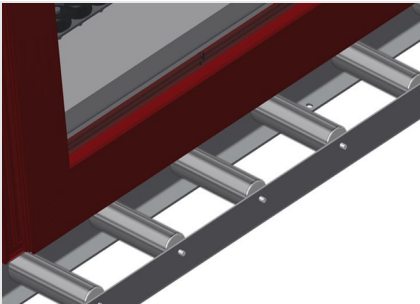

VR4000 DF

Rulliere verticali

- Solida struttura in acciaio
- Rulliera verticale per il trasporto continuo alla lavorazione successiva e per il trasporto all'immagazzinaggio e alla classificazione delle finestre finite
- Facilità di manovrare gli elementi di finestra
- Ogni unità di rulliera è lunga 4.000 mm
- Listelli scorrevoli in PVC superiori e inferiori
- Tre guide a rotelle con rulli in gomma, diametro 50 mm
- Unità di base con montante terminale
- Rulliera verticale su binari, mobile con ruote sul bordino
- La rulliera è ruotabile di 360°

Opzioni

- Binario di 2,0 m a sinistra e a destra
- Montante di arresto per VR
- Rullo di inserimento per VR
- Protezione del profilo per i rulli portanti (alluminio)

Rulliera verticale con dispositivo mobile e di rotazione VR 4000 DF

Appoggio verticale posteriore con listelli scorrevoli in PVC in alto e in basso

Maniglia

Maniglia per spostare facilmente la rulliera sui binari

Unità mobile

Unità mobile con ruote sul bordino e freno fisso

Binario

Binari di 2,0 m a sinistra e a destra

Montante di arresto

Montante di arresto Rb = 200 mm per VR

Rullo di inserimento

Rulli di protezione per l'inizio o la fine delle rulliera L = 500 mm (paio) L = 250 mm (paio)