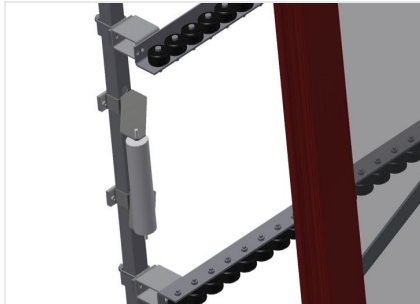

Guide a rotelle aggiuntive

Guide a rotelle aggiuntive con rulli in gomma superiori e inferiori