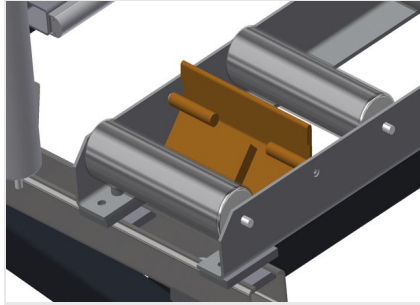

VR4000 DF

Rulliere verticali

- Solida struttura in acciaio
- Rulliera verticale per il trasporto continuo alla lavorazione successiva e per il trasporto all'immagazzinaggio e alla classificazione delle finestre finite
- Facilità di manovrare gli elementi di finestra
- Ogni unità di rulliera è lunga 4.000 mm
- Listelli scorrevoli in PVC superiori e inferiori
- Tre guide a rotelle con rulli in gomma, diametro 50 mm
- Unità di base con montante terminale
- Rulliera verticale su binari, mobile con ruote sul bordino
- La rulliera è ruotabile di 360°

Opzioni

- Binario di 2,0 m a sinistra e a destra
- Montante di arresto per VR
- Rullo di inserimento per VR
- Protezione del profilo per i rulli portanti (alluminio)

Rulliera verticale con dispositivo mobile e di rotazione VR 4000 DF

Appoggio verticale posteriore con listelli scorrevoli in PVC in alto e in basso

Maniglia

Maniglia per spostare facilmente la rulliera sui binari

Unità mobile

Unità mobile con ruote sul bordino e freno fisso

Binario

Binari di 2,0 m a sinistra e a destra

Montante di arresto

Montante di arresto Rb = 200 mm per VR

Rullo di inserimento

Rulli di protezione per l'inizio o la fine delle rulliera L = 500 mm (paio) L = 250 mm (paio)