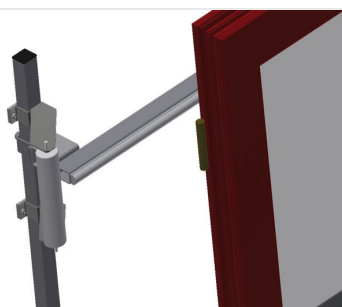

VR3003 DF

Rulliere verticali

- Solida struttura in acciaio
- Rulliera verticale per il trasporto continuo alla lavorazione successiva e per il trasporto all'immagazzinaggio e alla classificazione delle finestre finite
- Facilità di manovrare gli elementi di finestra
- Ogni unità di rulliera è lunga 3.000 mm
- Listelli scorrevoli in PVC superiori e inferiori
- Tre guide a rotelle con rulli in gomma, diametro 50 mm
- Unità di base con montante terminale
- Rulliera verticale su binari, mobile con ruote sul bordino
- La rulliera è ruotabile di 360°

Opzioni

- Binario di 2,0 m a sinistra e a destra
- Montante di arresto per VR
- Rullo di inserimento per VR
- Protezione del profilo per i rulli portanti (alluminio)

Rulliera verticale con dispositivo mobile e di rotazione VR 3003 DF

Rulli portanti

Rulli di scorrimento passanti, Larghezza dei rulli portanti 3x 120 mm, unità di rulliera lunga 3.000 mm

Guida a rotelle

Tre guide a rotelle con rulli in gomma, diametro 50 mm

Appoggio verticale

Appoggio verticale posteriore con listelli scorrevoli in PVC in alto e in basso

Maniglia

Maniglia per spostare facilmente la rulliera sui binari

Unità mobile

Unità mobile con ruote sul bordino e freno fisso