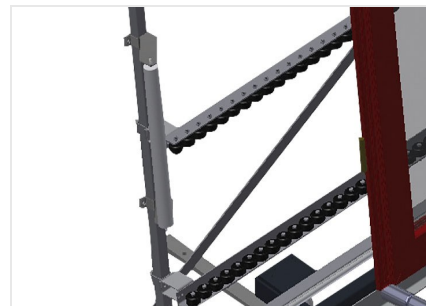

VR3003 DF

Rulliere verticali

- Solida struttura in acciaio
- Rulliera verticale per il trasporto continuo alla lavorazione successiva e per il trasporto all'immagazzinaggio e alla classificazione delle finestre finite
- Facilità di manovrare gli elementi di finestra
- Ogni unità di rulliera è lunga 3.000 mm
- Listelli scorrevoli in PVC superiori e inferiori
- Tre guide a rotelle con rulli in gomma, diametro 50 mm
- Unità di base con montante terminale
- Rulliera verticale su binari, mobile con ruote sul bordino
- La rulliera è ruotabile di 360°

Opzioni

- Binario di 2,0 m a sinistra e a destra
- Montante di arresto per VR
- Rullo di inserimento per VR
- Protezione del profilo per i rulli portanti (alluminio)

Rulliera verticale con dispositivo mobile e di rotazione VR 3003 DF

Appoggio verticale posteriore con listelli scorrevoli in PVC in alto e in basso

Maniglia

Maniglia per spostare facilmente la rulliera sui binari

Unità mobile

Unità mobile con ruote sul bordino e freno fisso

Binario

Binari di 2,0 m a sinistra e a destra

Montante di arresto

Montante di arresto Rb = 3x 120 mm per VR

Rullo di inserimento

Rulli di protezione per l'inizio o la fine delle rulliera L = 500 mm (paio) L = 250 mm (paio)