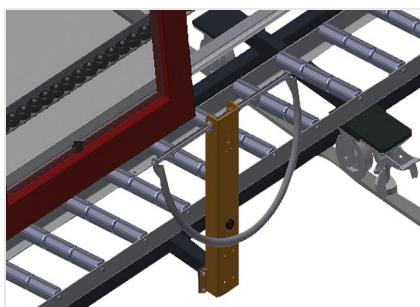

VR3003 DF

Rulliere verticali

- Solida struttura in acciaio
- Rulliera verticale per il trasporto continuo alla lavorazione successiva e per il trasporto all'immagazzinaggio e alla classificazione delle finestre finite
- Facilità di manovrare gli elementi di finestra
- Ogni unità di rulliera è lunga 3.000 mm
- Listelli scorrevoli in PVC superiori e inferiori
- Tre guide a rotelle con rulli in gomma, diametro 50 mm
- Unità di base con montante terminale
- Rulliera verticale su binari, mobile con ruote sul bordino
- La rulliera è ruotabile di 360°

Opzioni

- Binario di 2,0 m a sinistra e a destra
- Montante di arresto per VR
- Rullo di inserimento per VR
- Protezione del profilo per i rulli portanti (alluminio)

Rulliera verticale con dispositivo mobile e di rotazione VR 3003 DF

Rulli portanti

Rulli di scorrimento passanti, Larghezza dei rulli portanti 3x 120 mm, unità di rulliera lunga 3.000 mm

Guida a rotelle

Tre guide a rotelle con rulli in gomma, diametro 50 mm

Appoggio verticale

Appoggio verticale posteriore con listelli scorrevoli in PVC in alto e in basso

Maniglia

Maniglia per spostare facilmente la rulliera sui binari

Unità mobile

Unità mobile con ruote sul bordino e freno fisso