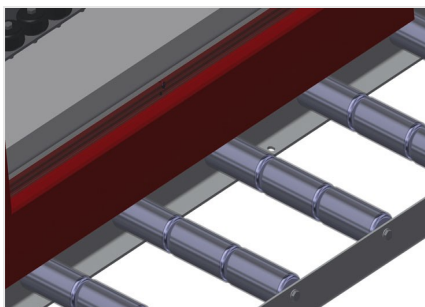

VR3003 DF

Rulliere verticali

- Solida struttura in acciaio
- Rulliera verticale per il trasporto continuo alla lavorazione successiva e per il trasporto all'immagazzinaggio e alla classificazione delle finestre finite
- Facilità di manovrare gli elementi di finestra
- Ogni unità di rulliera è lunga 3.000 mm
- Listelli scorrevoli in PVC superiori e inferiori
- Tre guide a rotelle con rulli in gomma, diametro 50 mm
- Unità di base con montante terminale
- Rulliera verticale su binari, mobile con ruote sul bordino
- La rulliera è ruotabile di 360°

Appoggio verticale posteriore con listelli scorrevoli in PVC in alto e in basso

Maniglia

Maniglia per spostare facilmente la rulliera sui binari

Unità mobile

Unità mobile con ruote sul bordino e freno fisso

Binario

Binari di 2,0 m a sinistra e a destra

Montante di arresto

Montante di arresto Rb = 3x 120 mm per VR

Rullo di inserimento

Rulli di protezione per l'inizio o la fine delle rulliera L = 500 mm (paio) L = 250 mm (paio)

Protezione del profilo

Protezione del profilo per i rulli portanti 3x 120 mm (alluminio/48 x, alluminio/63 x)
Rulli portanti con tubo di protezione applicato

Guide a rotelle aggiuntive

Guide a rotelle aggiuntive con rulli in gomma superiori e inferiori