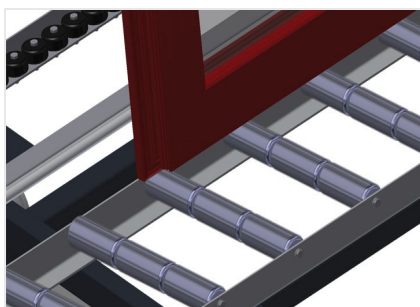

VR3003 DF

Rulliere verticali

- Solida struttura in acciaio
- Rulliera verticale per il trasporto continuo alla lavorazione successiva e per il trasporto all'immagazzinaggio e alla classificazione delle finestre finite
- Facilità di manovrare gli elementi di finestra
- Ogni unità di rulliera è lunga 3.000 mm
- Listelli scorrevoli in PVC superiori e inferiori
- Tre guide a rotelle con rulli in gomma, diametro 50 mm
- Unità di base con montante terminale
- Rulliera verticale su binari, mobile con ruote sul bordino
- La rulliera è ruotabile di 360°

Opzioni

- Binario di 2,0 m a sinistra e a destra
- Montante di arresto per VR
- Rullo di inserimento per VR
- Protezione del profilo per i rulli portanti (alluminio)

Rulliera verticale con dispositivo mobile e di rotazione VR 3003 DF

Rulli portanti

Rulli di scorrimento passanti, Larghezza dei rulli portanti 3x 120 mm, unità di rulliera lunga 3.000 mm

Guida a rotelle

Tre guide a rotelle con rulli in gomma, diametro 50 mm

Appoggio verticale

Appoggio verticale posteriore con listelli scorrevoli in PVC in alto e in basso

Maniglia

Maniglia per spostare facilmente la rulliera sui binari

Unità mobile

Unità mobile con ruote sul bordino e freno fisso