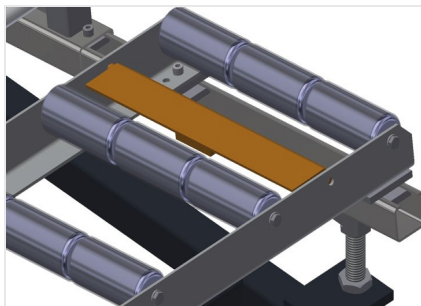

VR3003 DF

Rulliere verticali

- Solida struttura in acciaio
- Rulliera verticale per il trasporto continuo alla lavorazione successiva e per il trasporto all'immagazzinaggio e alla classificazione delle finestre finite
- Facilità di manovrare gli elementi di finestra
- Ogni unità di rulliera è lunga 3.000 mm
- Listelli scorrevoli in PVC superiori e inferiori
- Tre guide a rotelle con rulli in gomma, diametro 50 mm
- Unità di base con montante terminale
- Rulliera verticale su binari, mobile con ruote sul bordino
- La rulliera è ruotabile di 360°

Opzioni

- Binario di 2,0 m a sinistra e a destra
- Montante di arresto per VR
- Rullo di inserimento per VR
- Protezione del profilo per i rulli portanti (alluminio)

Rulliera verticale con dispositivo mobile e di rotazione VR 3003 DF

Appoggio verticale posteriore con listelli scorrevoli in PVC in alto e in basso

Maniglia

Maniglia per spostare facilmente la rulliera sui binari

Unità mobile

Unità mobile con ruote sul bordino e freno fisso

Binario

Binari di 2,0 m a sinistra e a destra

Montante di arresto

Montante di arresto Rb = 3x 120 mm per VR

Rullo di inserimento

Rulli di protezione per l'inizio o la fine delle rulliera L = 500 mm (paio) L = 250 mm (paio)