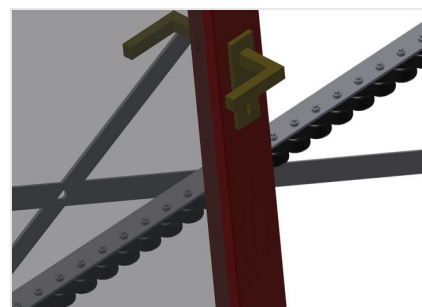

VR3003 DF

Rulliere verticali

- Solida struttura in acciaio
- Rulliera verticale per il trasporto continuo alla lavorazione successiva e per il trasporto all'immagazzinaggio e alla classificazione delle finestre finite
- Facilità di manovrare gli elementi di finestra
- Ogni unità di rulliera è lunga 3.000 mm
- Listelli scorrevoli in PVC superiori e inferiori
- Tre guide a rotelle con rulli in gomma, diametro 50 mm
- Unità di base con montante terminale
- Rulliera verticale su binari, mobile con ruote sul bordino
- La rulliera è ruotabile di 360°

Opzioni

- Binario di 2,0 m a sinistra e a destra
- Montante di arresto per VR
- Rullo di inserimento per VR
- Protezione del profilo per i rulli portanti (alluminio)

Rulliera verticale con dispositivo mobile e di rotazione VR 3003 DF

Rulli portanti

Rulli di scorrimento passanti, Larghezza dei rulli portanti 3x 120 mm, unità di rulliera lunga 3.000 mm

Guida a rotelle

Tre guide a rotelle con rulli in gomma, diametro 50 mm

Appoggio verticale

Appoggio verticale posteriore con listelli scorrevoli in PVC in alto e in basso

Maniglia

Maniglia per spostare facilmente la rulliera sui binari

Unità mobile

Unità mobile con ruote sul bordino e freno fisso