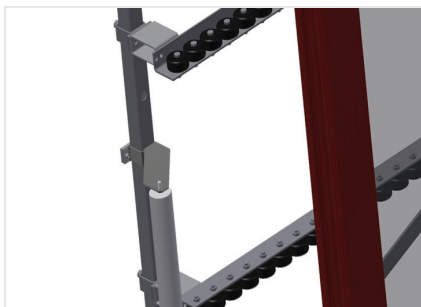

Guide a rotelle aggiuntive

Guide a rotelle aggiuntive con rulli in gomma superiori e inferiori