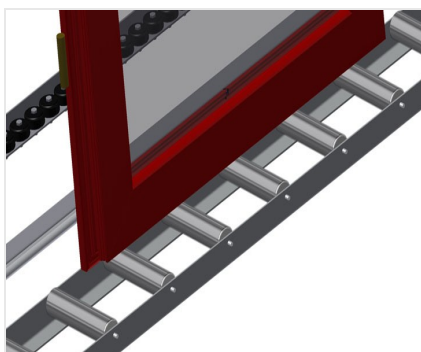

Rulli portanti

Rulli di scorrimento passanti, Larghezza dei rulli portanti 200 mm, unità di rulliera lunga 2.000 mm, 3.000 mm e 4.000 mm