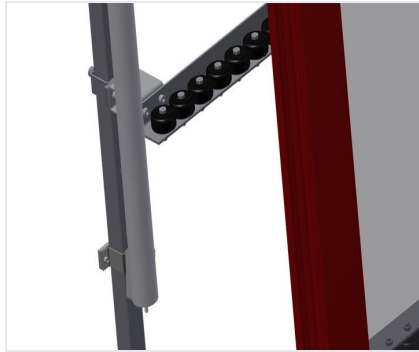

Rullo di inserimento

Rulli di protezione per l'inizio o la fine delle rulliera