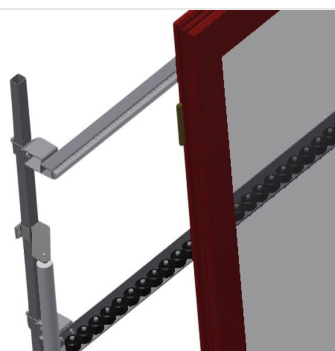

#### Rulliere verticali

Rulliera verticale per il trasporto di elementi di finestra

- Solida struttura in acciaio
- Rulliera verticale per il trasporto continuo alla lavorazione successiva e per il trasporto all'immagazzinaggio e alla classificazione delle finestre finite
- Semplicità di manovra on gli elementi di finestra
- Ogni unità di rulliera è lunga 3.000 mm
- Listelli scorrevoli in PVC superiori e inferiori
- Tre guide a rotelle con rulli in gomma, diametro 50 mm
- Unità di base con montante terminale
- Rulliera verticale su binari, mobile con ruote sul bordino

#### Opzioni

- Binario di 2,0 m a sinistra e a destra
- Montante di arresto per VR
- Rullo di inserimento per VR
- Protezione del profilo per i rulli portanti (alluminio)

### Rulli portanti

Rulli di scorrimento passanti, Larghezza dei rulli portanti 200 mm, unità di rulliera lunga 2.000 mm, 3.000 mm e 4.000 mm

### Appoggio verticale

Appoggio verticale posteriore con listelli scorrevoli in PVC in alto e in basso