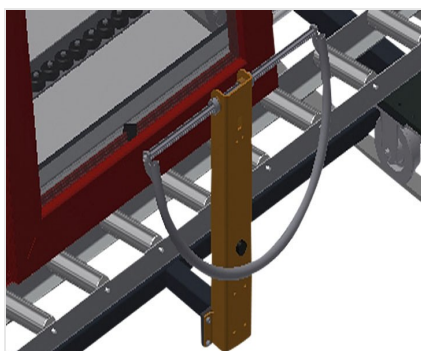

#### Rulliere verticali

Rulliera verticale per il trasporto di elementi di finestra

- Solida struttura in acciaio
- Rulliera verticale per il trasporto continuo alla lavorazione successiva e per il trasporto all'immagazzinaggio e alla classificazione delle finestre finite
- Semplicità di manovra on gli elementi di finestra
- Ogni unità di rulliera è lunga 3.000 mm
- Listelli scorrevoli in PVC superiori e inferiori
- Tre guide a rotelle con rulli in gomma, diametro 50 mm
- Unità di base con montante terminale
- Rulliera verticale su binari, mobile con ruote sul bordino

#### Opzioni

- Binario di 2,0 m a sinistra e a destra
- Montante di arresto per VR
- Rullo di inserimento per VR
- Protezione del profilo per i rulli portanti (alluminio)

### Rulli portanti

Rulli di scorrimento passanti, Larghezza dei rulli portanti 200 mm, unità di rulliera lunga 2.000 mm, 3.000 mm e 4.000 mm

### Appoggio verticale

Appoggio verticale posteriore con listelli scorrevoli in PVC in alto e in basso