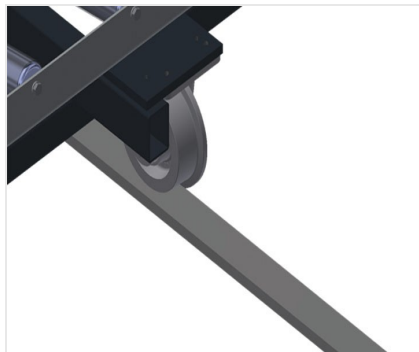

Binario

Binari di 2,0 m a sinistra e a destra