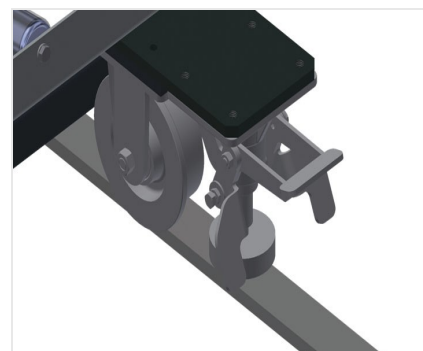

Unità mobile

Unità mobile con ruote sul bordino e freno fisso