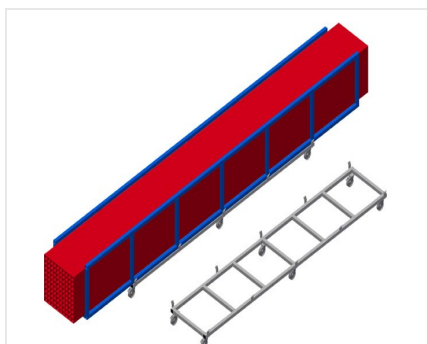

TPK4000

Carrelli di trasporto profili

- Solida struttura in acciaio
- Carrello di trasporto per la movimentazione di cassette di profili
- Ideale per trasportare le cassette di profili dal magazzino alla troncatrice o al centro di lavoro
- Per pallet di profili larghi fino a 760 mm
- Passanti di sicurezza per il fissaggio del pallet
- Sei ruote, quattro orientabili con freno fisso e due fisse

Carrello di trasporto per cassette di profili TPK 4000

Ruote orientabili

Le sei ruote, quattro delle quali con freno fisso e due fisse, offrono un'elevata mobilità e sono facili e sicure da maneggiare

Passanti di sicurezza

Passanti di sicurezza per il fissaggio del pallet

Carrello di trasporto per cassette di profili TPK 4000

Carrello di trasporto con pallet per articoli lunghi

TPK 4000 / CARRELLI DI TRASPORTO PROFILI

- Lunghezza 4.000 mm
- Larghezza 820 mm
- Altezza 285 mm
- Larghezza di carico 770 mm
- Peso 65 kg
- Portata 1.200 kg
- Diametro dei rulli di scorrimento 125 mm