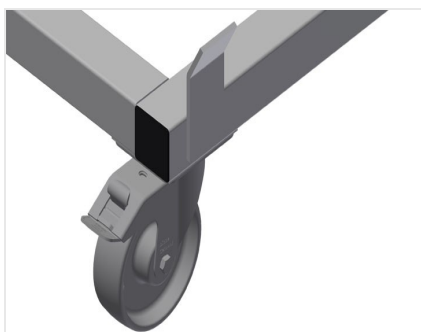

TPK4000

Carrelli di trasporto profili

- Solida struttura in acciaio
- Carrello di trasporto per la movimentazione di cassette di profili
- Ideale per trasportare le cassette di profili dal magazzino alla troncatrice o al centro di lavoro
- Per pallet di profili larghi fino a 760 mm
- Passanti di sicurezza per il fissaggio del pallet
- Sei ruote, quattro orientabili con freno fisso e due fisse

Carrello di trasporto per cassette di profili TPK 4000

Ruote orientabili

Le sei ruote, quattro delle quali con freno fisso e due fisse, offrono un'elevata mobilità e sono facili e sicure da maneggiare

Passanti di sicurezza

Passanti di sicurezza per il fissaggio del pallet

Carrello di trasporto per cassette di profili TPK 4000

Carrello di trasporto con pallet per articoli lunghi

TPK 4000 / CARRELLI DI TRASPORTO PROFILI

- Lunghezza 4.000 mm
- Larghezza 820 mm
- Altezza 285 mm
- Larghezza di carico 770 mm
- Peso 65 kg
- Portata 1.200 kg
- Diametro dei rulli di scorrimento 125 mm