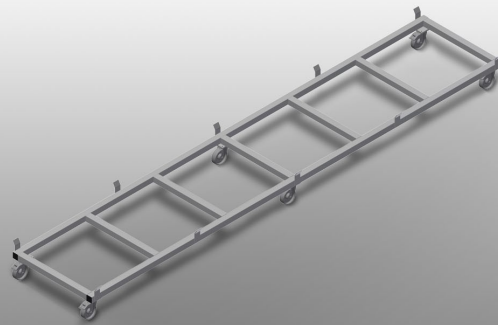

#### Carrelli di trasporto profili

- Solida struttura in acciaio
- Carrello di trasporto per la movimentazione di cassette di profili
- Ideale per trasportare le cassette di profili dal magazzino alla troncatrice o al centro di lavoro
- Per pallet di profili larghi fino a 760 mm
- Passanti di sicurezza per il fissaggio del pallet
- Sei ruote, quattro orientabili con freno fisso e due fisse

### Carrello di trasporto per cassette di profili TPK 4000

### Ruote orientabili

Le sei ruote, quattro delle quali con freno fisso e due fisse, offrono un'elevata mobilità e sono facili e sicure da maneggiare

### TPK 4000 / CARRELLI DI TRASPORTO PROFILI

---

- Lunghezza 4.000 mm
- Larghezza 820 mm
- Altezza 285 mm
- Larghezza di carico 770 mm
- Peso 65 kg
- Portata 1.200 kg
- Diametro dei rulli di scorrimento 125 mm