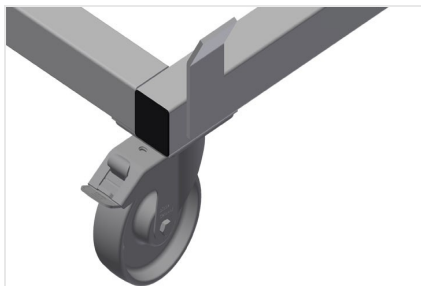

#### Carrelli di trasporto profili

- Solida struttura in acciaio
- Carrello di trasporto per la movimentazione di cassette di profili
- Ideale per trasportare le cassette di profili dal magazzino alla troncatrice o al centro di lavoro
- Per pallet di profili larghi fino a 760 mm
- Passanti di sicurezza per il fissaggio del pallet
- Sei ruote, quattro orientabili con freno fisso e due fisse

### Ruote orientabili

Le sei ruote, quattro delle quali con freno fisso e due fisse, offrono un'elevata mobilità e sono facili e sicure da maneggiare