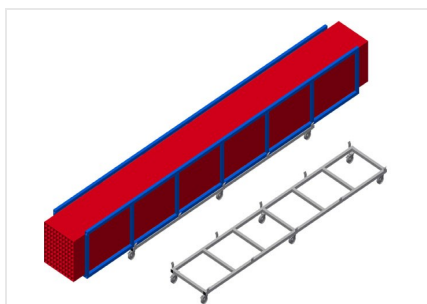

Carrello di trasporto per cassette di profili TPK 4000

Carrello di trasporto con pallet per articoli lunghi