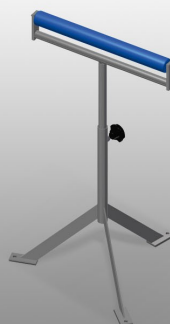

MST1000

Tavoli di montaggio
verticali

- Solida struttura in acciaio - zincato
- Rulli portanti in PVC
- Regolabile in altezza

**Cavalletto con rullo MST
1000**

Rulli portanti in PVC

Rulli portanti di L = 500 mm

Regolazione dell'altezza

Regolazione dell'altezza 700 a 1.100 mm

MST 1000 / TAVOLI DI MONTAGGIO VERTICALI

- Lunghezza 550 mm
- Diametro dei rulli portanti 50 mm
- Larghezza 450 mm
- Lunghezza dei rulli portanti 500 mm
- Regolazione dell'altezza 700 a 1.100 mm
- Peso 10 kg