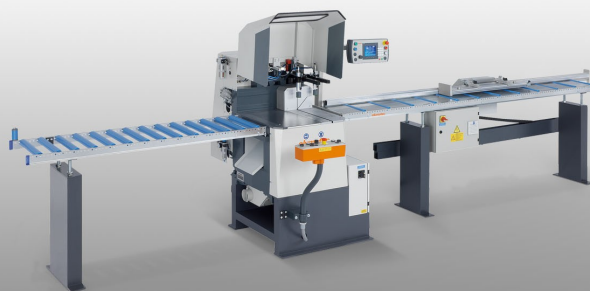

### MG142/11

Troncatrici per tagli  
obliqui

- Troncatrice per tagli obliqui ideale per la produzione di serie in ambito industriale
- Apertura automatica della custodia di protezione
- Con bocchettoni di aspirazione di serie sugli impianti dei pezzi
- Spruzzatore dosato
- Alimentazione del profilo da sinistra e battuta a destra
- Con lama di serie

#### Opzioni

- Avanzamento idropneumatico della troncatrice
- Dispositivi di serraggio del materiale orizzontali
- Aspiratore
- Sistemi di battuta e misurazione
- Regolazione degli angoli intermedi tramite volantino e display digitale E 111 (non per MGS 142/31)
- Rulliere
- Lame
- Liquido di taglio di elevate prestazioni
- Motore con potenza erogata di 5,5 kW

#### Troncatrice per tagli obliqui MGS 142/21

Vd. MGS 142/11, ma:

- Alimentazione del profilo da destra e battuta a sinistra

#### Troncatrice per tagli obliqui MGS 142/31

Vd. MGS 142/11, ma:

- Apertura di gioco tra i taglienti per ottenere la migliore qualità di taglio. Nessun taglio a posteriori della lama della troncatrice
- Intervallo di inclinazione 90° fisso
- Lunghezza 910 mm, Profondità 1.335 mm, Altezza 1.840 mm, Peso 580 kg