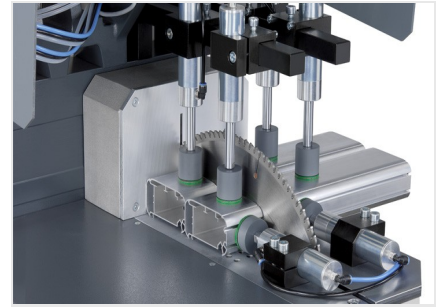

Troncatrice per tagli obliqui MGS 142/11