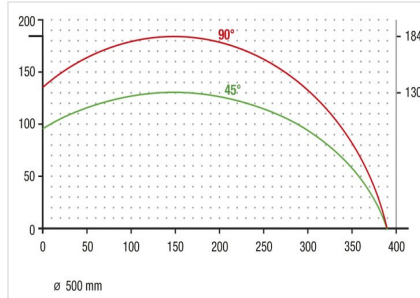

Troncatrice per tagli obliqui MGS 142

Diagramma di taglio MGS 142