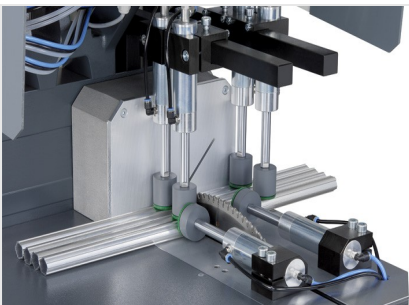

Troncatrice per tagli obliqui MGS 142/11