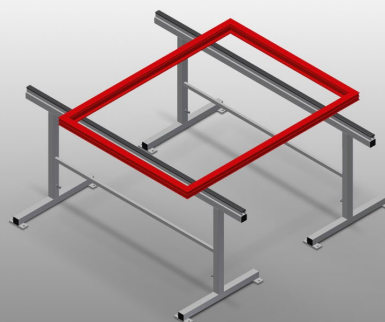

MB2000

Tavoli di montaggio
verticali

Cavalletti di montaggio per lavorare su grandi elementi di finestre

- Solida struttura in acciaio
- Cavalletto di montaggio lungo 2,0 m
- Facilità di montaggio in un sistema modulare
- Supporto per profilo di gomma
- Kit di cavalletti di montaggio (1 paio)
- Regolabile in altezza.

**Cavalletti di montaggio
(1 paio) MB 2000**

Superficie di appoggio

Appoggio con profilo in gomma

Regolazione dell'altezza

Regolabile in altezza da 850 a 1.000 mm

MB 2000 / TAVOLI DI MONTAGGIO VERTICALI

- Lunghezza 2.000 mm
- Larghezza 700 mm
- Altezza 850 a 1.000 mm
- Peso 40 kg