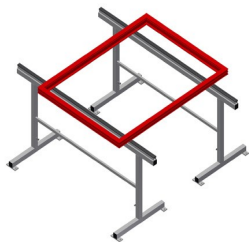

MB2000

Tavoli di montaggio
verticali

Cavalletti di montaggio per lavorare su grandi elementi di finestre

- Solida struttura in acciaio
- Cavalletto di montaggio lungo 2,0 m
- Facilità di montaggio in un sistema modulare
- Supporto per profilo di gomma
- Kit di cavalletti di montaggio (1 paio)
- Regolabile in altezza.

**Cavalletti di montaggio
(1 paio) MB 2000**

Superficie di appoggio

Appoggio con profilo in gomma

Regolazione dell'altezza

Regolabile in altezza da 850 a 1.000 mm

MB 2000 / TAVOLI DI MONTAGGIO VERTICALI

- Lunghezza 2.000 mm
- Larghezza 700 mm
- Altezza 850 a 1.000 mm
- Peso 40 kg