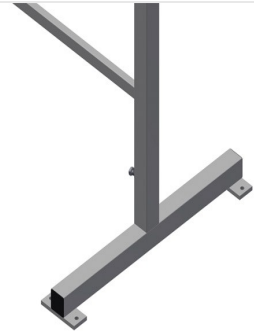

MB2000

Tables d'assemblage
verticales

Supports de montage pour le travail sur de grands éléments de fenêtre

- Construction en acier stable
- Support de montage 2,0 m de long
- Montage simple dans le système modulaire
- Support de profil en caoutchouc
- Jeu de supports de montage (1 paire)
- Réglable en hauteur

**Supports de montage (1
paire) MB 2000**

Supports

Support recouvert de profil caoutchouc

Réglage de la hauteur

Hauteur réglable 850 - 1 000 mm

MB 2000 / TABLES D'ASSEMBLAGE VERTICALES

- Longueur 2 000 mm
- Largeur 700 mm
- Hauteur 850 - 1 000 mm
- Poids 40 kg