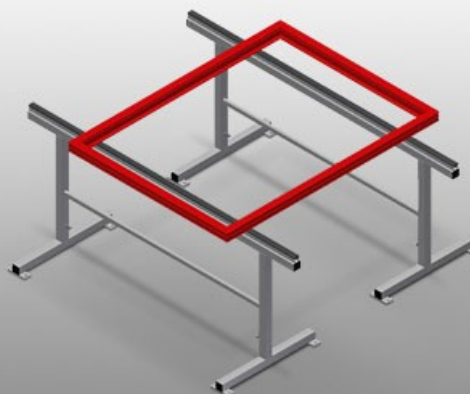

## **MB2000**

Tables d'assemblage  
verticales

Supports de montage pour le travail sur de grands éléments de fenêtre

- Construction en acier stable
- Support de montage 2,0 m de long
- Montage simple dans le système modulaire
- Support de profil en caoutchouc
- Jeu de supports de montage (1 paire)
- Réglable en hauteur

### Supports

Support recouvert de profil caoutchouc

### Réglage de la hauteur

Hauteur réglable 850 - 1 000 mm

### MB 2000 / TABLES D'ASSEMBLAGE VERTICALES

---

- Longueur 2 000 mm
- Largeur 700 mm
- Hauteur 850 - 1 000 mm
- Poids 40 kg