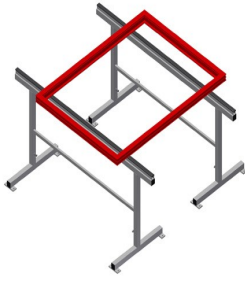

MB2000

Tables d'assemblage
verticales

Supports de montage pour le travail sur de grands éléments de fenêtre

- Construction en acier stable
- Support de montage 2,0 m de long
- Montage simple dans le système modulaire
- Support de profil en caoutchouc
- Jeu de supports de montage (1 paire)
- Réglable en hauteur

**Supports de montage (1
paire) MB 2000**

Supports

Support recouvert de profil caoutchouc

Réglage de la hauteur

Hauteur réglable 850 - 1 000 mm

MB 2000 / TABLES D'ASSEMBLAGE VERTICALES

- Longueur 2 000 mm
- Largeur 700 mm
- Hauteur 850 - 1 000 mm
- Poids 40 kg