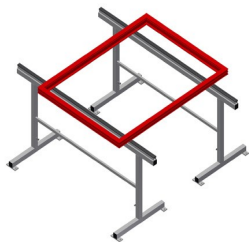

## **MB2000**

Tables d'assemblage  
verticales

Supports de montage pour le travail sur de grands éléments de fenêtre

- Construction en acier stable
- Support de montage 2,0 m de long
- Montage simple dans le système modulaire
- Support de profil en caoutchouc
- Jeu de supports de montage (1 paire)
- Réglable en hauteur

### Supports

Support recouvert de profil caoutchouc

### Réglage de la hauteur

Hauteur réglable 850 - 1 000 mm

### MB 2000 / TABLES D'ASSEMBLAGE VERTICALES

---

- Longueur 2 000 mm
- Largeur 700 mm
- Hauteur 850 - 1 000 mm
- Poids 40 kg