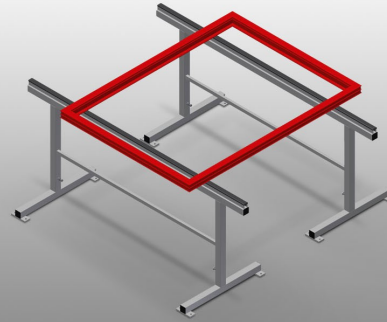

MB2000

Tables d'assemblage
verticales

Supports de montage pour le travail sur de grands éléments de fenêtre

- Construction en acier stable
- Support de montage 2,0 m de long
- Montage simple dans le système modulaire
- Support de profil en caoutchouc
- Jeu de supports de montage (1 paire)
- Réglable en hauteur

**Supports de montage (1
paire) MB 2000**

Supports

Support recouvert de profil caoutchouc

Réglage de la hauteur

Hauteur réglable 850 - 1 000 mm

MB 2000 / TABLES D'ASSEMBLAGE VERTICALES

- Longueur 2 000 mm
- Largeur 700 mm
- Hauteur 850 - 1 000 mm
- Poids 40 kg