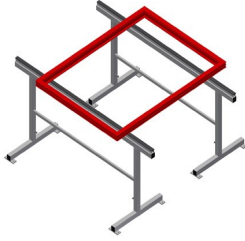

MB2000

Tables d'assemblage
verticales

Supports de montage pour le travail sur de grands éléments de fenêtre

- Construction en acier stable
- Support de montage 2,0 m de long
- Montage simple dans le système modulaire
- Support de profil en caoutchouc
- Jeu de supports de montage (1 paire)
- Réglable en hauteur

**Supports de montage (1
paire) MB 2000**

Supports

Support recouvert de profil caoutchouc

Réglage de la hauteur

Hauteur réglable 850 - 1 000 mm

MB 2000 / TABLES D'ASSEMBLAGE VERTICALES

- Longueur 2 000 mm
- Largeur 700 mm
- Hauteur 850 - 1 000 mm
- Poids 40 kg