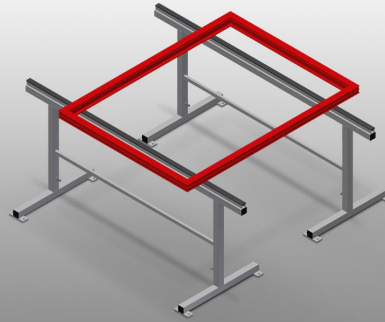

## **MB2000**

Tables d'assemblage  
verticales

Supports de montage pour le travail sur de grands éléments de fenêtre

- Construction en acier stable
- Support de montage 2,0 m de long
- Montage simple dans le système modulaire
- Support de profil en caoutchouc
- Jeu de supports de montage (1 paire)
- Réglable en hauteur

**Supports de montage (1  
paire) MB 2000**

**Supports**

Support recouvert de profil caoutchouc

**Réglage de la hauteur**

Hauteur réglable 850 - 1 000 mm

### MB 2000 / TABLES D'ASSEMBLAGE VERTICALES

---

- Longueur 2 000 mm
- Largeur 700 mm
- Hauteur 850 - 1 000 mm
- Poids 40 kg