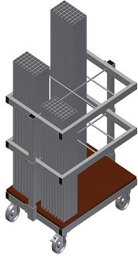

AW800

Chariots pour renforts

Chariot de transport et de mise à disposition avec triage des renforts métalliques

- Construction en acier stable
- Stockage et transport verticaux des profilés en acier
- Dimensions extérieures réduites
- Disposition claire du profilé pour les longueurs fixes
- 4 roulettes de direction, dont 2 à frein de blocage

Chariot de renforts AW 800

Compartiments

6 compartiments, dimensions 190 x 265 mm

Cadre à grilles

2 cadre à grilles, réglables en hauteur

Roulettes de direction

4 galets de direction, dont 2 à frein de blocage assurant une mobilité élevée et une manipulation légère et sécurisée

AW 800 / CHARIOTS POUR RENFORTS

- Longueur 800 mm
- Largeur 600 mm
- Hauteur 960 mm
- 6 compartiments
- Poids 35 kg
- Capacité de charge 400 kg
- Diamètre du galet 125 mm