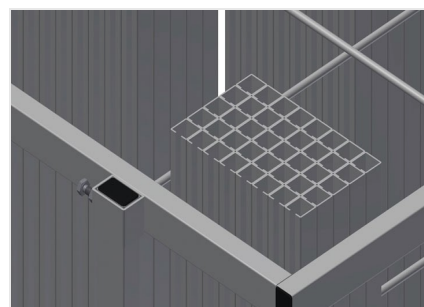

AW800

Chariots pour renforts

Chariot de transport et de mise à disposition avec triage des renforts métalliques

- Construction en acier stable
- Stockage et transport verticaux des profilés en acier
- Dimensions extérieures réduites
- Disposition claire du profilé pour les longueurs fixes
- 4 roulettes de direction, dont 2 à frein de blocage

Chariot de renforts AW 800

Compartiments

6 compartiments, dimensions 190 x 265 mm

Cadre à grilles

2 cadre à grilles, réglables en hauteur

Roulettes de direction

4 galets de direction, dont 2 à frein de blocage assurant une mobilité élevée et une manipulation légère et sécurisée

AW 800 / CHARIOTS POUR RENFORTS

- Longueur 800 mm
- Largeur 600 mm
- Hauteur 960 mm
- 6 compartiments
- Poids 35 kg
- Capacité de charge 400 kg
- Diamètre du galet 125 mm