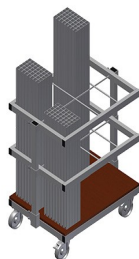

AW800

Chariots pour renforts

Chariot de transport et de mise à disposition avec triage des renforts métalliques

- Construction en acier stable
- Stockage et transport verticaux des profilés en acier
- Dimensions extérieures réduites
- Disposition claire du profilé pour les longueurs fixes
- 4 roulettes de direction, dont 2 à frein de blocage

Chariot de renforts AW 800

Compartiments

6 compartiments, dimensions 190 x 265 mm

Cadre à grilles

2 cadre à grilles, réglables en hauteur

Roulettes de direction

4 galets de direction, dont 2 à frein de blocage assurant une mobilité élevée et une manipulation légère et sécurisée

AW 800 / CHARIOTS POUR RENFORTS

- Longueur 800 mm
- Largeur 600 mm
- Hauteur 960 mm
- 6 compartiments
- Poids 35 kg
- Capacité de charge 400 kg
- Diamètre du galet 125 mm