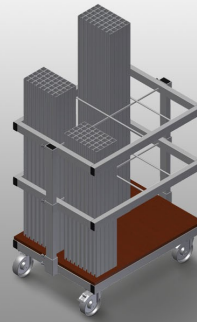

AW800

Chariots pour renforts

Chariot de transport et de mise à disposition avec triage des renforts métalliques

- Construction en acier stable
- Stockage et transport verticaux des profilés en acier
- Dimensions extérieures réduites
- Disposition claire du profilé pour les longueurs fixes
- 4 roulettes de direction, dont 2 à frein de blocage

Chariot de renforts AW 800

Compartiments

6 compartiments, dimensions 190 x 265 mm

Cadre à grilles

2 cadre à grilles, réglables en hauteur

Roulettes de direction

4 galets de direction, dont 2 à frein de blocage assurant une mobilité élevée et une manipulation légère et sécurisée

AW 800 / CHARIOTS POUR RENFORTS

- Longueur 800 mm
- Largeur 600 mm
- Hauteur 960 mm
- 6 compartiments
- Poids 35 kg
- Capacité de charge 400 kg
- Diamètre du galet 125 mm