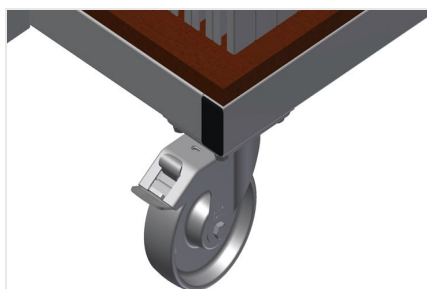

AW800

Chariots pour renforts

Chariot de transport et de mise à disposition avec triage des renforts métalliques

- Construction en acier stable
- Stockage et transport verticaux des profilés en acier
- Dimensions extérieures réduites
- Disposition claire du profilé pour les longueurs fixes
- 4 roulettes de direction, dont 2 à frein de blocage

Chariot de renforts AW 800

Compartiments

6 compartiments, dimensions 190 x 265 mm

Cadre à grilles

2 cadre à grilles, réglables en hauteur

Roulettes de direction

4 galets de direction, dont 2 à frein de blocage assurant une mobilité élevée et une manipulation légère et sécurisée

AW 800 / CHARIOTS POUR RENFORTS

- Longueur 800 mm
- Largeur 600 mm
- Hauteur 960 mm
- 6 compartiments
- Poids 35 kg
- Capacité de charge 400 kg
- Diamètre du galet 125 mm