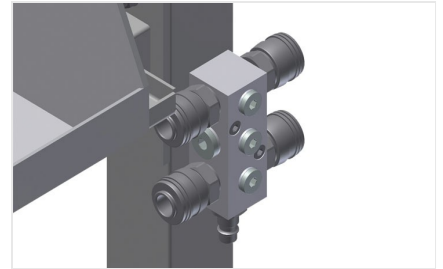

MTA

Mesas de montaje horizontal

Mesa de montaje ampliable para todos los trabajos en marcos y hojas. Construcción estable de acero. Mesa de montaje universal. Extraíbles en los cuatro lados. Ideal para elementos grandes. Altura regulable. Superficie de apoyo de la mesa con barras deslizantes de plástico. Práctica zona de almacenamiento bajo la superficie de la mesa. Cuatro contenedores de PVC para pequeños accesorios, herrajes y tornillos. Suministro de aire comprimido cuádruple. Instalación sencilla con un diseño de sistema modular.

Superficie de apoyo

Soporte de mesa con listón de deslizamiento de plástico

Soporte

Bandeja práctica debajo de la superficie de la mesa con cuatro cajas de plástico para accesorios pequeños, herrajes y tornillos

Cuádruple toma de aire comprimido

Cuádruple toma de aire comprimido para conectar herramientas neumáticas

Ajuste de altura

Altura ajustable; altura de trabajo regulable de 850 a 1.000 mm a través de las patas de ajuste

Dos ruedas de dirección con dispositivo de retención, dos ruedas fijas con lo que puede desplazarse libremente

MODELOS

MTA 3000

DIMENSIÓN Y PESO

Longitud (mm)	2.400 ÷ 4.000
Ancho (mm)	1.300 ÷ 1.900
Altura (mm)	850 ÷ 1.000
Peso (kg)	160