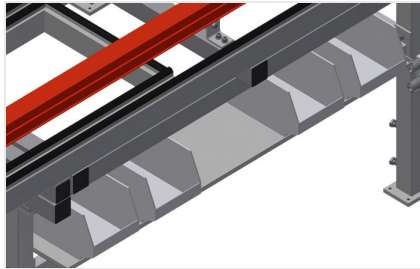

MTA

Mesas de montaje horizontal

Mesa de montaje ampliable para todos los trabajos en marcos y hojas. Construcción estable de acero. Mesa de montaje universal. Extraíbles en los cuatro lados. Ideal para elementos grandes. Altura regulable. Superficie de apoyo de la mesa con barras deslizantes de plástico. Práctica zona de almacenamiento bajo la superficie de la mesa. Cuatro contenedores de PVC para pequeños accesorios, herrajes y tornillos. Suministro de aire comprimido cuádruple. Instalación sencilla con un diseño de sistema modular.

Superficie de apoyo

Soporte de mesa con listón de deslizamiento de plástico

Soporte

Bandeja práctica debajo de la superficie de la mesa con cuatro cajas de plástico para accesorios pequeños, herrajes y tornillos

Cuádruple toma de aire comprimido

Cuádruple toma de aire comprimido para conectar herramientas neumáticas

Ajuste de altura

Altura ajustable; altura de trabajo regulable de 850 a 1.000 mm a través de las patas de ajuste

CARACTERÍSTICAS

Placa de depósito bajo la superficie de la mesa	<input checked="" type="radio"/>
Recipientes de plástico	4
Conexión cuádruple aire comprimido	<input checked="" type="radio"/>
Ruedas orientables Stand Alone (2 orientables + 2 fijas)	<input type="radio"/>