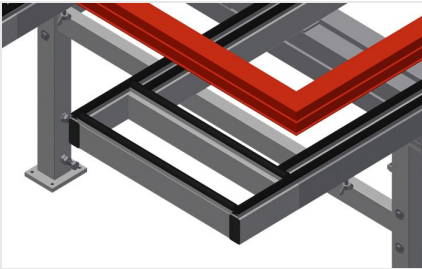

MTA

Mesas de montaje horizontal

Mesa de montaje ampliable para todos los trabajos en marcos y hojas. Construcción estable de acero. Mesa de montaje universal. Extraíbles en los cuatro lados. Ideal para elementos grandes. Altura regulable. Superficie de apoyo de la mesa con barras deslizantes de plástico. Práctica zona de almacenamiento bajo la superficie de la mesa. Cuatro contenedores de PVC para pequeños accesorios, herrajes y tornillos. Suministro de aire comprimido cuádruple. Instalación sencilla con un diseño de sistema modular.

Superficie de apoyo

Soporte de mesa con listón de deslizamiento de plástico

Soporte

Bandeja práctica debajo de la superficie de la mesa con cuatro cajas de plástico para accesorios pequeños, herrajes y tornillos

Cuádruple toma de aire comprimido

Cuádruple toma de aire comprimido para conectar herramientas neumáticas

Ajuste de altura

Altura ajustable; altura de trabajo regulable de 850 a 1.000 mm a través de las patas de ajuste

CARACTERÍSTICAS

Placa de depósito bajo la superficie de la mesa	<input checked="" type="radio"/>
Recipientes de plástico	4
Conexión cuádruple aire comprimido	<input checked="" type="radio"/>
Ruedas orientables Stand Alone (2 orientables + 2 fijas)	<input type="radio"/>