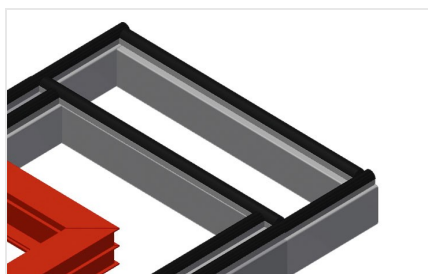

MTA

Mesas de montaje horizontal

Mesa de montaje ampliable para todos los trabajos en marcos y hojas. Construcción estable de acero. Mesa de montaje universal. Extraíbles en los cuatro lados. Ideal para elementos grandes. Altura regulable. Superficie de apoyo de la mesa con barras deslizantes de plástico. Práctica zona de almacenamiento bajo la superficie de la mesa. Cuatro contenedores de PVC para pequeños accesorios, herrajes y tornillos. Suministro de aire comprimido cuádruple. Instalación sencilla con un diseño de sistema modular.

Superficie de apoyo

Soporte de mesa con listón de deslizamiento de plástico

Soporte

Bandeja práctica debajo de la superficie de la mesa con cuatro cajas de plástico para accesorios pequeños, herrajes y tornillos

Cuádruple toma de aire comprimido

Cuádruple toma de aire comprimido para conectar herramientas neumáticas

Ajuste de altura

Altura ajustable; altura de trabajo regulable de 850 a 1.000 mm a través de las patas de ajuste

Listón de cepillos

Soporte de mesa con listón de cepillos

Listón de fieltro

Soporte de mesa con listón perfilado de fieltro

Listones de goma

Soporte de mesa con perfil fungiforme de goma

Ruedas de dirección compl.